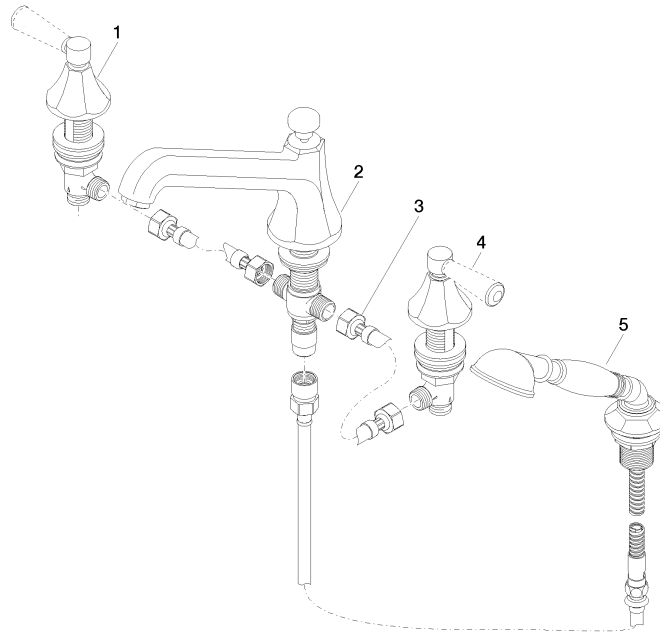

**MADISON Gruppo vasca con doccetta per montaggio bordo vasca - Dark  
Platinum spazzolato**

MADISON

ST 030 100 3370

- Bocca: getto circolare con aria
- portata max bocca 23 l/min
- Doccetta: COMPACT RAIN, portata max. 6,8 l/min (a 3 bar)
- Gruppo doccetta con flessibile con sistema anticalcare
- sporgenza 225 mm
- deviatore automatico vasca/doccia
- altezza rubinetteria 185 mm
- altezza fino al rompigitto 140 mm
- diametro foro piletta 32 mm
- diametro foro rubinetteria 32 mm
- Diametro foro gruppo doccetta con flessibile 32 mm
- rosetta per bocca Ø 70mm
- Rosetta per gruppo doccetta con flessibile Ø 60mm
- Rosetta per rubinetto laterale Ø 60mm
- Flessibile doccetta in metallo 1750mm con protezione antitorsione integrata

ST 030 100 3370

ST 030 100 3370  
Parts for other  
finishes can be found  
here: Cromato

- sporgenza 225 mm
- Gruppo doccetta con flessibile: getto normale
- Bocca: getto circolare con aria
- Gruppo doccetta con flessibile con sistema anticalcare
- deviatore automatico vasca/doccia
- altezza rubinetteria 185 mm
- altezza fino al rompigitto 140 mm
- diametro foro piletta 32 mm
- diametro foro rubinetteria 32 mm
- Diametro foro gruppo doccetta con flessibile 32 mm
- rosetta per bocca Ø 70mm
- Rosetta per gruppo doccetta con flessibile Ø 60mm
- Rosetta per rubinetto laterale Ø 60mm
- Flessibile doccetta in metallo 1750mm con protezione antitorsione integrata
- portata max bocca 23 l/min
- Portata gruppo doccetta con flessibile max. 6,8 l/min

ST 030 100 3370

Prodotti complementari

---

**Sistema di montaggio Perfecto -** 12 614 970 90

ST 030 100 3370

### Elenco delle parti di ricambio

N.	Codice articolo	Denominazione	Quantità necessaria	Tempo di produzione
1	20 000 370-99	parte laterale	1	60
2	13 502 380-99	bocca di erogazione	1	60
3	12 502 970 90	Tubo flessibile di mandata 1/2" x 1/2" x 400 mm -	2	2
4	20 000 371-99	parte laterale	1	60
5	27 703 370-99	dotazione doccia	1	-