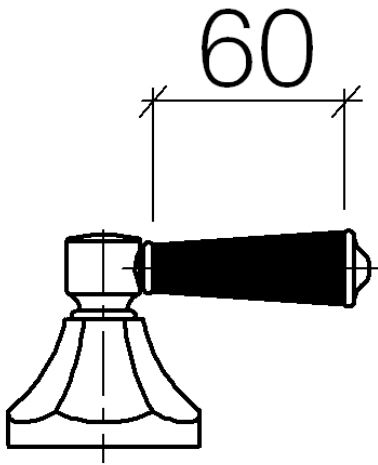

**MADISON Gruppo vasca con doccetta per montaggio bordo vasca - Dark  
Platinum spazzolato**

MADISON

ST 030 100 3370

- Bocca: getto circolare con aria
- portata max bocca 23 l/min
- Doccetta: COMPACT RAIN, portata max. 6,8 l/min (a 3 bar)
- Gruppo doccetta con flessibile con sistema anticalcare
- sporgenza 225 mm
- deviatore automatico vasca/doccia
- altezza rubinetteria 185 mm
- altezza fino al rompigitto 140 mm
- diametro foro piletta 32 mm
- diametro foro rubinetteria 32 mm
- Diametro foro gruppo doccetta con flessibile 32 mm
- rosetta per bocca Ø 70mm
- Rosetta per gruppo doccetta con flessibile Ø 60mm
- Rosetta per rubinetto laterale Ø 60mm
- Flessibile doccetta in metallo 1750mm con protezione antitorsione integrata

ST 030 100 3370

ST 030 100 3370  
Parts for other  
finishes can be found  
here: Cromato

- sporgenza 225 mm
- Gruppo doccetta con flessibile: getto normale
- Bocca: getto circolare con aria
- Gruppo doccetta con flessibile con sistema anticalcare
- deviatore automatico vasca/doccia
- altezza rubinetteria 185 mm
- altezza fino al rompigitto 140 mm
- diametro foro piletta 32 mm
- diametro foro rubinetteria 32 mm
- Diametro foro gruppo doccetta con flessibile 32 mm
- rosetta per bocca Ø 70mm
- Rosetta per gruppo doccetta con flessibile Ø 60mm
- Rosetta per rubinetto laterale Ø 60mm
- Flessibile doccetta in metallo 1750mm con protezione antitorsione integrata
- portata max bocca 23 l/min
- Portata gruppo doccetta con flessibile max. 6,8 l/min