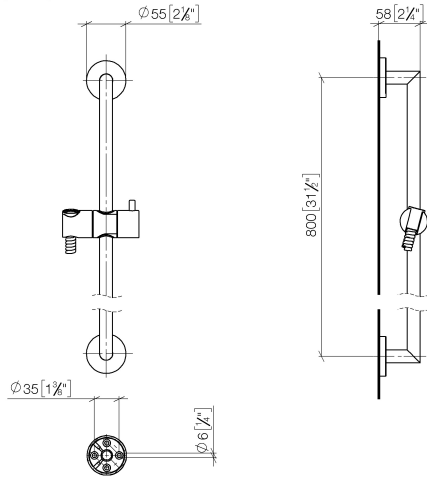

Componenti singoli di questo set

Per questo set sono necessari i seguenti componenti

1x 26 413 625-00

1x 28 018 979-00

ST 050 201 5660

Compatibile con: TARA, META

- asta da parete con supporto scorrevole
- Diametro del tubo 18 mm
- rosetta Ø 55 mm
- interasse 800 mm
- Flessibile doccia in metallo 1750mm con protezione antitorsione integrata
- Attacco tubo doccia 3/8"

Prodotti complementari necessari

	Doccetta - Cromato	28 018 979-00
--	---------------------------	---------------

ST 050 201 5660

mm [inches]

Certificati

WRAS_2009048. ACS_20 ACC LY 738. IAPMO_4976 (4).

Elenco delle parti di ricambio

N.	Codice articolo	Denominazione	Quantità necessaria	Tempo di produzione
1	05 17 62 500 00 90	set di fissaggio	2	2
2	90 14 10 032 00 90	guarnizione	2	2
3	08 27 62 500-00	rosetta	2	10
4	05 28 22 590 01-00	barra	1	10
5	12 580 970-00	Supporto scorrevole - Cromato	1	10
6	28 322 970-00	Flessibile metallico per doccia 1/2" x 3/8" x 1750 mm - Cromato	1	2