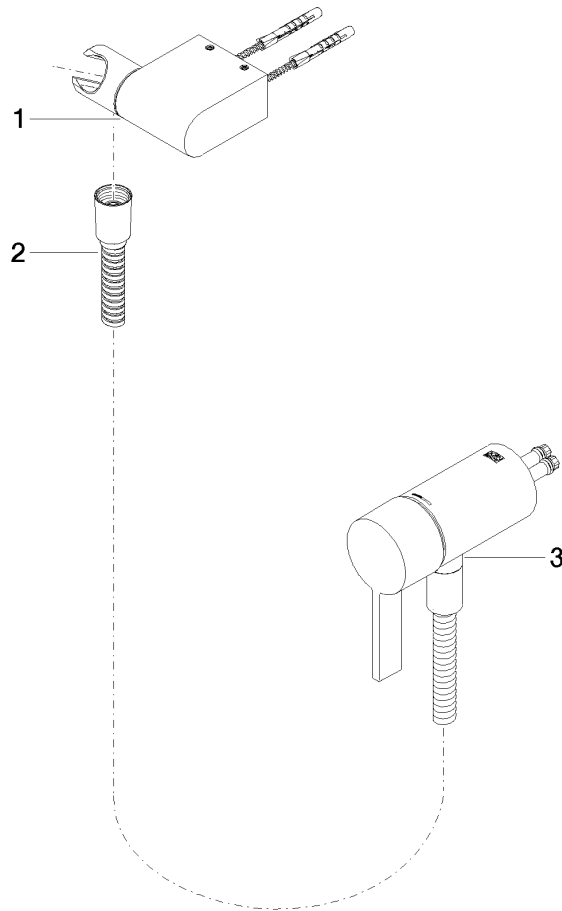

IMO

ST 050 204 8070
mm [inches]

Certificati

Belgaqua_21-025- WRAS_2011027. LGA_29928.
27_1.

ST 050 204 8979

Elenco delle parti di ricambio

N.	Codice articolo	Denominazione	Quantità necessaria	Tempo di produzione
1	28 060 970-28	Supporto doccia girevole - Ottone spazzolato (Oro 23k)	1	20
2	28 322 970-28	Flessibile metallico per doccia 1/2" x 3/8" x 1750 mm - Ottone spazzolato (Oro 23k)	1	20
3	36 050 970-28	Miscelatore monocomando incasso con attacco doccia incluso - Ottone spazzolato (Oro 23k)	1	20