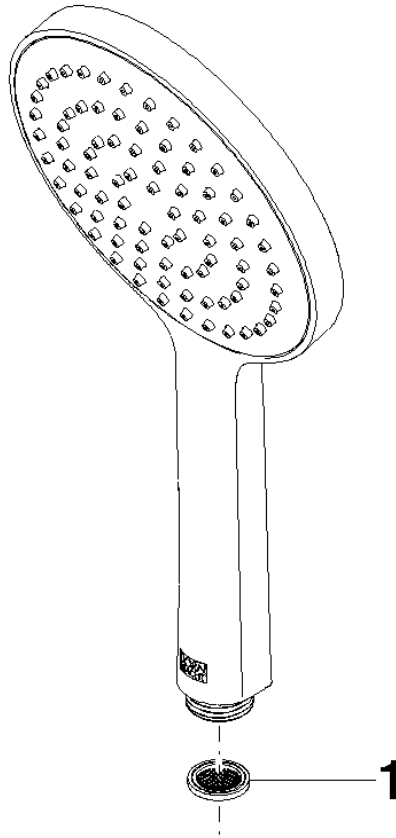

Miscelatore monocomando incasso con attacco doccia incluso con gruppo doccia - Ottone spazzolato (Oro 23k)

IMO

ST 050 204 8979

- Flessibile doccia in metallo 1750mm con protezione antitorsione integrata
 - Doccetta: COMPACT RAIN, portata max. 10 l/min (a 3 bar)
 - Getto a spruzzo per la testa Ø 130 mm
- Sistema di sicurezza antiriflusso.**

Componenti singoli di questo set

Per questo set sono necessari i seguenti componenti

1x 36 002 970-28

1x 28 017 979-28

Miscelatore monocomando incasso con attacco doccia incluso con gruppo
doccetta - Ottone spazzolato (Oro 23k)

IMO

ST 050 204 8979

Miscelatore monocomando incasso con attacco doccia incluso con gruppo
doccetta - Ottone spazzolato (Oro 23k)

IMO

ST 050 204 8979

ST 050 204 8070
mm [inches]

Diagramma di portata

Certificati

DVGW_DW-
6517DN0129.

LGA_29983.

WRAS_2009011.

ST 050 204 8979
Parts for other
finishes can be found
here: Cromato

Elenco delle parti di ricambio

N.	Codice articolo	Denominazione	Quantità necessaria	Tempo di produzione
1	09 23 01 039 90	setaccio	1	2