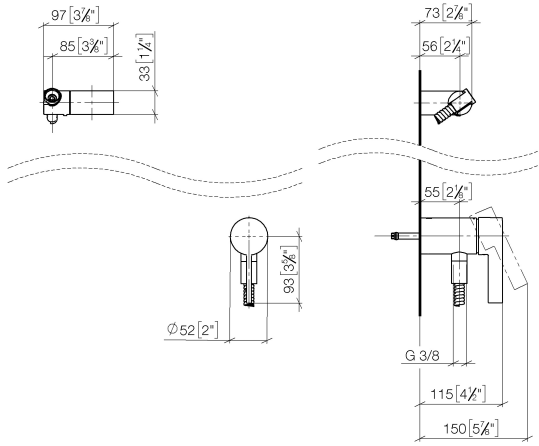

IMO

ST 050 204 8070
mm [inches]

Certificati

Belgaqua_21-025- WRAS_2011027. LGA_29928.
27_1.

ST 050 204 8979

Elenco delle parti di ricambio

N.	Codice articolo	Denominazione	Quantità necessaria	Tempo di produzione
1	28 060 970-28	Supporto doccia girevole - Ottone spazzolato (Oro 23k)	1	20
2	28 322 970-28	Flessibile metallico per doccia 1/2" x 3/8" x 1750 mm - Ottone spazzolato (Oro 23k)	1	20
3	36 050 970-28	Miscelatore monocomando incasso con attacco doccia incluso - Ottone spazzolato (Oro 23k)	1	20