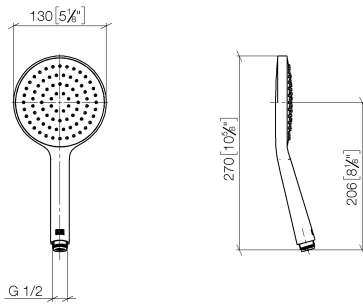

Miscelatore monocomando incasso con attacco doccia incluso con gruppo doccia - Ottone spazzolato (Oro 23k)

IMO

ST 050 204 8979

- Flessibile doccia in metallo 1750mm con protezione antitorsione integrata
 - Doccetta: COMPACT RAIN, portata max. 10 l/min (a 3 bar)
 - Getto a spruzzo per la testa Ø 130 mm
- Sistema di sicurezza antiriflusso.**

Componenti singoli di questo set

Per questo set sono necessari i seguenti componenti

1x 36 002 970-28

1x 28 017 979-28

Miscelatore monocomando incasso con attacco doccia incluso con gruppo
doccetta - Ottone spazzolato (Oro 23k)

IMO

ST 050 204 8979

Miscelatore monocomando incasso con attacco doccia incluso con gruppo
doccetta - Ottone spazzolato (Oro 23k)

IMO

ST 050 204 8979

ST 050 204 8070
mm [inches]

Diagramma di portata

Certificati

DVGW_DW-
6517DN0129.

LGA_29983.

WRAS_2009011.

ST 050 204 8979
Parts for other
finishes can be found
here: Cromato

Elenco delle parti di ricambio

N.	Codice articolo	Denominazione	Quantità necessaria	Tempo di produzione
1	09 23 01 039 90	setaccio	1	2