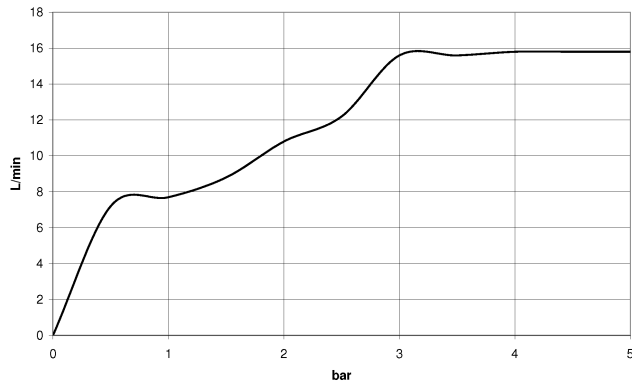

IMO

ST 050 204 8979

Miscelatore monocomando incasso con attacco doccia incluso con gruppo
doccetta - Ottone spazzolato (Oro 23k)

IMO

ST 050 204 8979

ST 050 204 8070
mm [inches]

Diagramma di portata

Certificati