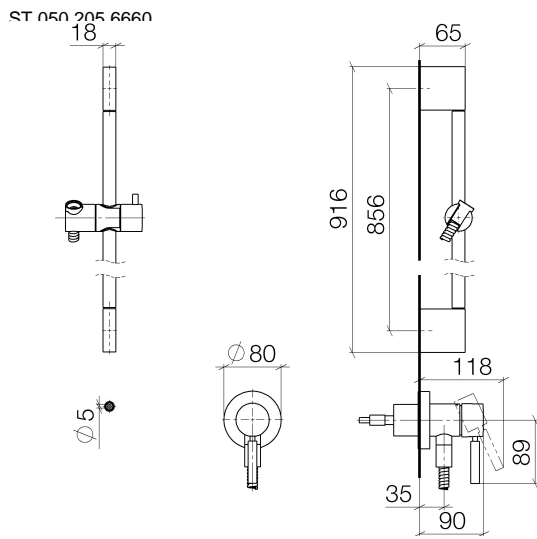

Miscelatore monocomando incasso con attacco doccia incluso con doccetta e
flessibile - Champagne spazzolato (Oro 22k)

TARA