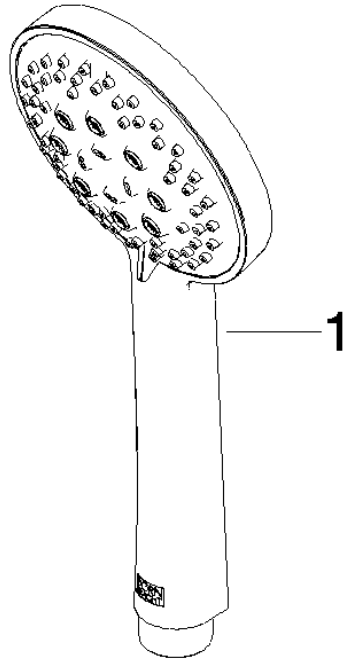

ST 050 205 6660  
mm [inches]

### Diagramma di portata

### Elenco delle parti di ricambio

N.	Codice articolo	Denominazione	Quantità necessaria	Tempo di produzione
1	09 23 01 039 90	setaccio	1	2

Miscelatore monocomando incasso con attacco doccia incluso con doccetta e flessibile - Champagne spazzolato (Oro 22k)

TARA

ST 050 205 6660

Compatibile con: TARA, META

- piastra di copertura Ø 78 mm
- Flessibile doccetta in metallo 1750mm con protezione antitorsione integrata
- asta da parete con supporto scorrevole

Questo articolo non include la doccetta!