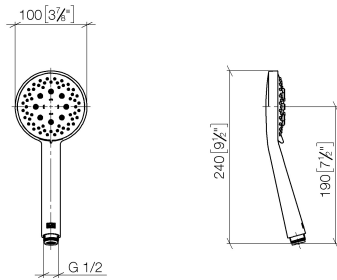

# Miscelatore monocomando incasso con attacco doccia incluso con doccetta e flessibile - Champagne spazzolato (Oro 22k)

TARA

ST 050 205 6660

- A tre o regolazioni: COMPACT RAIN, COMPACT SOFT FLOW, COMPACT AQUAPRESSURE FLOW, portata max. 15 l/min (a 3 bar)
- con sistema anticalcare
- Soffione Ø 100mm
- ingresso 1/2"
- Funzione a partire da: 7 l/min

Sistema di sicurezza antiriflusso.

Compatibile con: IMO, LULU, MADISON, MEM, TARA, CL.1, LISSÉ, VAIA, META, CYO

	Champagne spazzolato (Oro 22k)	28 018 979-46
	Cromato	28 018 979-00
	Cromato	28 018 979-00 0010
	Platinato spazzolato	28 018 979-06
	Platinato spazzolato	28 018 979-06 0010
	Platinato	28 018 979-08
	Platinato	28 018 979-08 0010
	Dark Brass matt	28 018 979-16 0010
	Dark Bronze matt	28 018 979-17 0010
	Dark Chrome	28 018 979-19
	Dark Chrome	28 018 979-19 0010
	Light Gold	28 018 979-26 0010
	Light Gold	28 018 979-26
	Light Gold spazzolato	28 018 979-27 0010
	Light Gold spazzolato	28 018 979-27
	Ottone spazzolato (Oro 23k)	28 018 979-28
	Ottone spazzolato (Oro 23k)	28 018 979-28 0010
	Nero opaco	28 018 979-33
	Nero opaco	28 018 979-33 0010
	Bronzo spazzolato	28 018 979-42
	Bronzo spazzolato	28 018 979-42 0010
	Champagne spazzolato (Oro 22k)	28 018 979-46 0010
	Champagne (Oro 22k)	28 018 979-47
	Champagne (Oro 22k)	28 018 979-47 0010
	Cromo spazzolato	28 018 979-93
	Cromo spazzolato	28 018 979-93 0010
	Dark Platinum spazzolato	28 018 979-99
	Dark Platinum spazzolato	28 018 979-99 0010

ST 050 205 6660  
mm [inches]

### Diagramma di portata