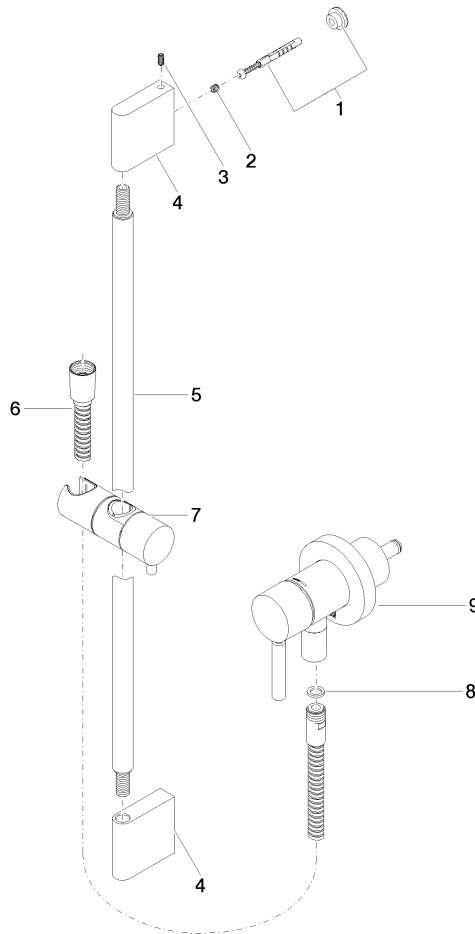

### Elenco delle parti di ricambio

N.	Codice articolo	Denominazione	Quantità necessaria	Tempo di produzione
1	09 23 01 039 90	setaccio	1	2

Miscelatore monocomando incasso con attacco doccia incluso con doccetta e flessibile - Champagne spazzolato (Oro 22k)

TARA

ST 050 205 6660

Compatibile con: TARA, META

- piastra di copertura Ø 78 mm
- Flessibile doccetta in metallo 1750mm con protezione antitorsione integrata
- asta da parete con supporto scorrevole

Questo articolo non include la doccetta!

Miscelatore monocomando incasso con attacco doccia incluso con doccetta e  
flessibile - Champagne spazzolato (Oro 22k)

TARA

ST 050 205 6660  
Parts for other  
finishes can be found  
here: Cromato

### Elenco delle parti di ricambio

N.	Codice articolo	Denominazione	Quantità necessaria	Tempo di produzione
1	05 17 20 726 02 90	set di fissaggio	1	2
2	09 31 11 049 90	perno	2	2
3	04 31 11 113 00 90	perno	2	2
4	08 17 97 054-46	sostegno	2	30
5	90 28 22 597 00-46	sostegno	1	30
6	28 322 970-46	Flessibile metallico per doccetta 1/2" x 3/8" x 1750 mm - Champagne spazzolato (Oro 22k)	1	30
7	12 580 970-46	Supporto scorrevole - Champagne spazzolato (Oro 22k)	1	30
8	90 14 20 026 00 90	guarnizione	1	2
9	36 045 660-46	Miscelatore monocomando incasso con piastra di copertura con attacco doccia incluso - Champagne spazzolato (Oro 22k)	1	30