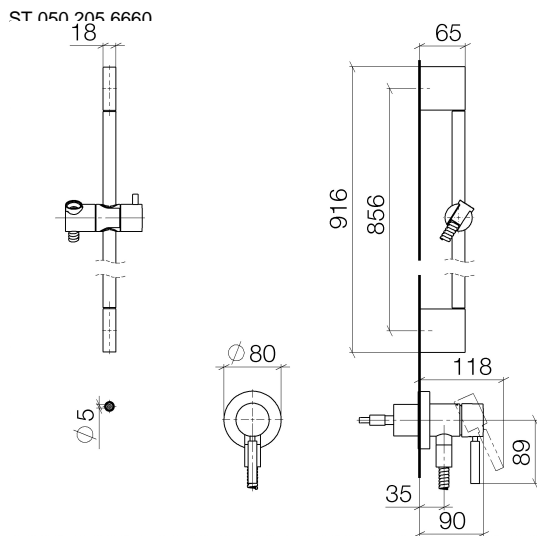

Miscelatore monocomando incasso con attacco doccia incluso con doccetta e
flessibile - Champagne (Oro 22k)

TARA