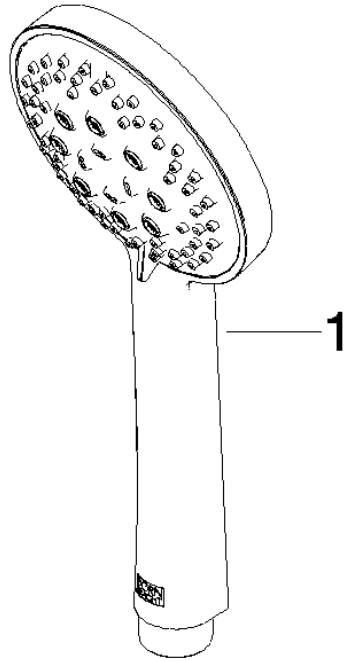

TARA

ST 050 205 6660

ST 050 205 6660
mm [inches]

Diagramma di portata

Certificati

LGA_29984.

DVGW_DW-
6517DN0129.

WRAS_2210003.

ST 050 205 6660
Parts for other
finishes can be found
here: Cromato

Elenco delle parti di ricambio

N.	Codice articolo	Denominazione	Quantità necessaria	Tempo di produzione
1	09 23 01 039 90	setaccio	1	2

Miscelatore monocomando incasso con attacco doccia incluso con doccetta e flessibile - Champagne (Oro 22k)

TARA

ST 050 205 6660

Compatibile con: TARA, META

- piastra di copertura Ø 78 mm
- Flessibile doccetta in metallo 1750mm con protezione antitorsione integrata
- asta da parete con supporto scorrevole