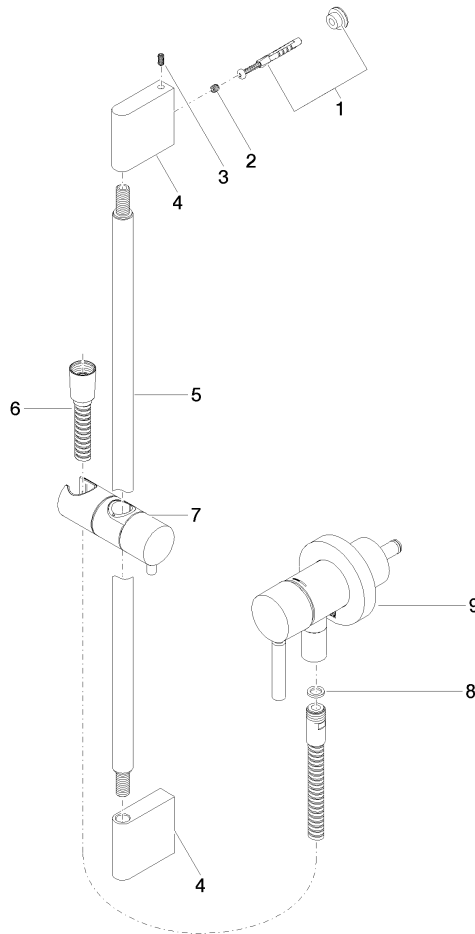

Miscelatore monocomando incasso con attacco doccia incluso con doccetta e flessibile - Champagne (Oro 22k)

TARA

ST 050 205 6660

Compatibile con: TARA, META

- piastra di copertura Ø 78 mm
- Flessibile doccetta in metallo 1750mm con protezione antitorsione integrata
- asta da parete con supporto scorrevole

Miscelatore monocomando incasso con attacco doccia incluso con doccetta e flessibile - Champagne (Oro 22k)

TARA

ST 050 205 6660

Miscelatore monocomando incasso con attacco doccia incluso con doccetta e
flessibile - Champagne (Oro 22k)

TARA

Miscelatore monocomando incasso con attacco doccia incluso con doccetta e flessibile - Champagne (Oro 22k)

TARA

ST 050 205 6660
Parts for other
finishes can be found
here: Cromato

Elenco delle parti di ricambio

N.	Codice articolo	Denominazione	Quantità necessaria	Tempo di produzione
1	05 17 20 726 02 90	set di fissaggio	1	2
2	09 31 11 049 90	perno	2	2
3	04 31 11 113 00 90	perno	2	2
4	08 17 97 054-47	sostegno	2	30
5	90 28 22 597 00-47	sostegno	1	30
6	28 322 970-47	Flessibile metallico per doccetta 1/2" x 3/8" x 1750 mm - Champagne (Oro 22k)	1	30
7	12 580 970-47	Supporto scorrevole - Champagne (Oro 22k)	1	30
8	90 14 20 026 00 90	guarnizione	1	2
9	36 045 660-47	Miscelatore monocomando incasso con piastra di copertura con attacco doccia incluso - Champagne (Oro 22k)	1	30