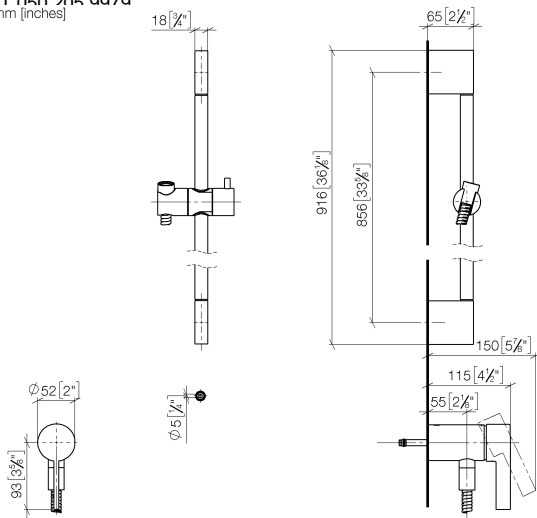

Miscelatore monocomando incasso con attacco doccia incluso con doccetta e flessibile - Cromo spazzolato

IMO

ST 050 205 0070
mm [inches]

Certificati

Belgaqua_21-025- WRAS_2011027. LGA_29928.
27_1.