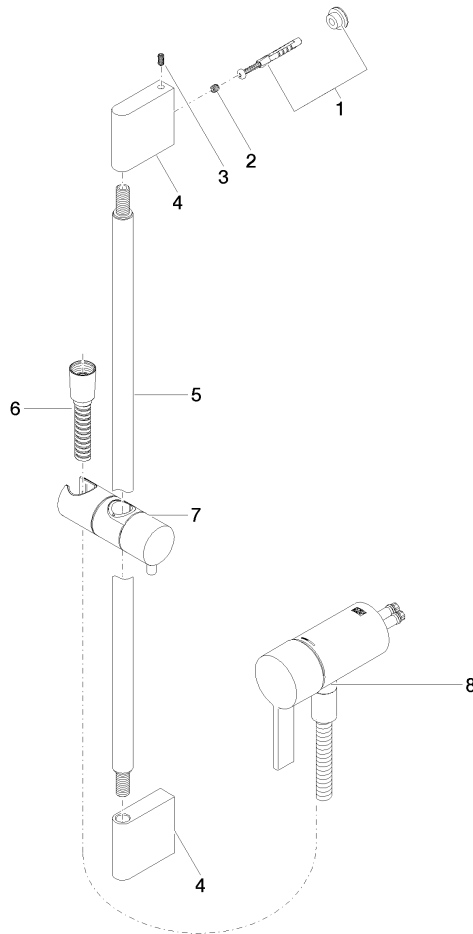

Componenti singoli di questo set

Per questo set sono necessari i seguenti componenti

1x 28 017 979-93

1x 36 110 970-93

Miscelatore monocomando incasso con attacco doccia incluso con doccetta e flessibile - Cromo spazzolato

Miscelatore monocomando incasso con attacco doccia incluso con doccetta e flessibile - Cromo spazzolato

IMO

ST 050 205 9979

- Flessibile doccetta in metallo 1750mm con protezione antitorsione integrata
- asta da parete con supporto scorrevole
- Diametro del tubo 18 mm

IMO

ST 050 205 0070
mm [inches]

Certificati

Belgaqua_21-025- WRAS_2011027. LGA_29928.
27_1.

Miscelatore monocomando incasso con attacco doccia incluso con doccetta e flessibile - Cromo spazzolato

ST 050 205 9979
Parts for other
finishes can be found
here: Cromato

Elenco delle parti di ricambio

N.	Codice articolo	Denominazione	Quantità necessaria	Tempo di produzione
1	05 17 20 726 02 90	set di fissaggio	1	2
2	09 31 11 049 90	perno	2	2
3	04 31 11 113 00 90	perno	2	2
4	08 17 97 054-93	sostegno	2	20
5	90 28 22 597 00-93	sostegno	1	20
6	28 322 970-93	Flessibile metallico per doccetta 1/2" x 3/8" x 1750 mm - Cromo spazzolato	1	20
7	12 580 970-93	Supporto scorrevole - Cromo spazzolato	1	20
9	36 050 970-93	Miscelatore monocomando incasso con attacco doccia incluso - Cromo spazzolato	1	20