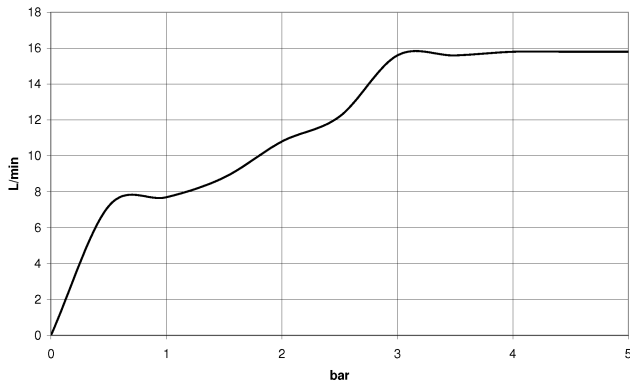

Miscelatore monocomando incasso con attacco doccia incluso con doccetta e flessibile - Cromo spazzolato

IMO

ST 050 205 9979

ST 050 205 0070
mm [inches]

Diagramma di portata

Certificati

DVGW_DW-
6517DN0129.

LGA_29983.