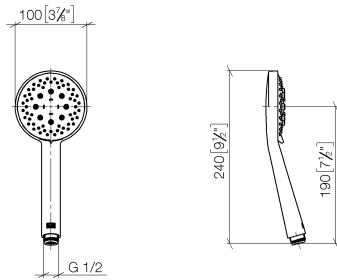

Certificati

Belgaqua_21-025- WRAS_2011027. LGA_29928.
27_1.

ST 050 206 0979

Elenco delle parti di ricambio

N.	Codice articolo	Denominazione	Quantità necessaria	Tempo di produzione
1	05 17 20 726 02 90	set di fissaggio	1	2
2	09 31 11 049 90	perno	2	2
3	04 31 11 113 00 90	perno	2	2
4	08 17 97 054-00	sostegno	1	10
5	90 28 22 782 00-00	tubo	1	10
6	28 322 970-00	Flessibile metallico per doccetta 1/2" x 3/8" x 1750 mm - Cromato	1	2
7	12 580 970-00	Supporto scorrevole - Cromato	1	10
8	90 19 97 002 00-00	attacco	1	10
9	90 14 20 026 00 90	guarnizione	1	2

Miscelatore monocomando incasso con attacco doccia incluso con doccetta e flessibile - Cromato

IMO

ST 050 206 0979

ST 050 206 0070
mm [inches]

Diagramma di portata

Certificati

LGA_29984.

DVGW_DW-
6517DN0129.

WRAS_2210003.

Elenco delle parti di ricambio

N.	Codice articolo	Denominazione	Quantità necessaria	Tempo di produzione
1	09 23 01 039 90	setaccio	1	2