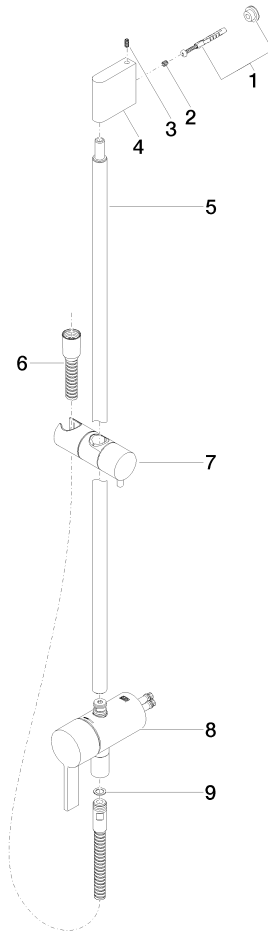

Componenti singoli di questo set

Per questo set sono necessari i seguenti componenti

1x 36 111 970-00

1x 28 018 979-00

Miscelatore monocomando incasso con attacco doccia incluso con doccetta e flessibile - Cromato

IMO

ST 050 206 0979

- Flessibile doccia in metallo 1750mm con protezione antitorsione integrata
- asta da parete con supporto scorrevole
- Diametro del tubo 18 mm

Questo articolo non include la doccetta!

Prodotti complementari necessari

Fissaggio a muro da incasso - 35 050 970 90
 ●Profondità d'incasso max. 105 mm
 ●profondità d'incasso min. 80 mm

Prodotti complementari necessari

Doccetta - Cromato 28 012 979-00

Certificati

Belgaqua_21-025- WRAS_2011027. LGA_29928.
27_1.

ST 050 206 0979

Elenco delle parti di ricambio

N.	Codice articolo	Denominazione	Quantità necessaria	Tempo di produzione
1	05 17 20 726 02 90	set di fissaggio	1	2
2	09 31 11 049 90	perno	2	2
3	04 31 11 113 00 90	perno	2	2
4	08 17 97 054-00	sostegno	1	10
5	90 28 22 782 00-00	tubo	1	10
6	28 322 970-00	Flessibile metallico per doccetta 1/2" x 3/8" x 1750 mm - Cromato	1	2
7	12 580 970-00	Supporto scorrevole - Cromato	1	10
8	90 19 97 002 00-00	attacco	1	10
9	90 14 20 026 00 90	guarnizione	1	2