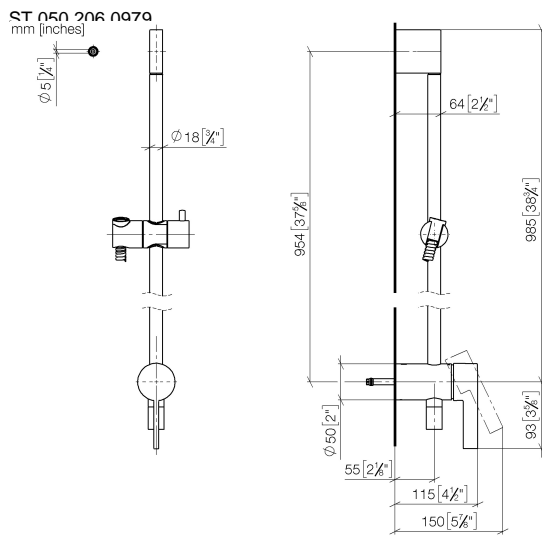

IMO

ST 050 206 0979

- Flessibile doccia in metallo 1750mm con protezione antitorsione integrata
- asta da parete con supporto scorrevole
- Diametro del tubo 18 mm

Questo articolo non include la doccetta!

Prodotti complementari necessari

Fissaggio a muro da incasso - 35 050 970 90
 ●Profondità d'incasso max. 105 mm
 ●profondità d'incasso min. 80 mm

Prodotti complementari necessari

Doccetta - Cromato 28 012 979-00

Certificati

Belgaqua_21-025- WRAS_2011027. LGA_29928.
27_1.

ST 050 206 0979

Elenco delle parti di ricambio

N.	Codice articolo	Denominazione	Quantità necessaria	Tempo di produzione
1	05 17 20 726 02 90	set di fissaggio	1	2
2	09 31 11 049 90	perno	2	2
3	04 31 11 113 00 90	perno	2	2
4	08 17 97 054-00	sostegno	1	10
5	90 28 22 782 00-00	tubo	1	10
6	28 322 970-00	Flessibile metallico per doccetta 1/2" x 3/8" x 1750 mm - Cromato	1	2
7	12 580 970-00	Supporto scorrevole - Cromato	1	10
8	90 19 97 002 00-00	attacco	1	10
9	90 14 20 026 00 90	guarnizione	1	2