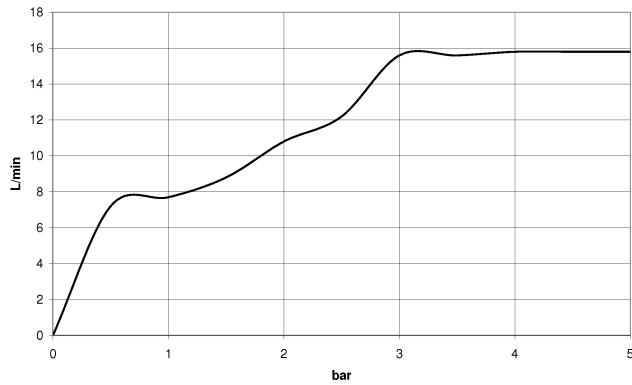

Miscelatore monocomando incasso con attacco doccia incluso con doccetta e flessibile - Cromato

IMO

ST 050 206 0979

ST 050 206 0070
mm [inches]

Diagramma di portata

Certificati

LGA_29984.

DVGW_DW-
6517DN0129.