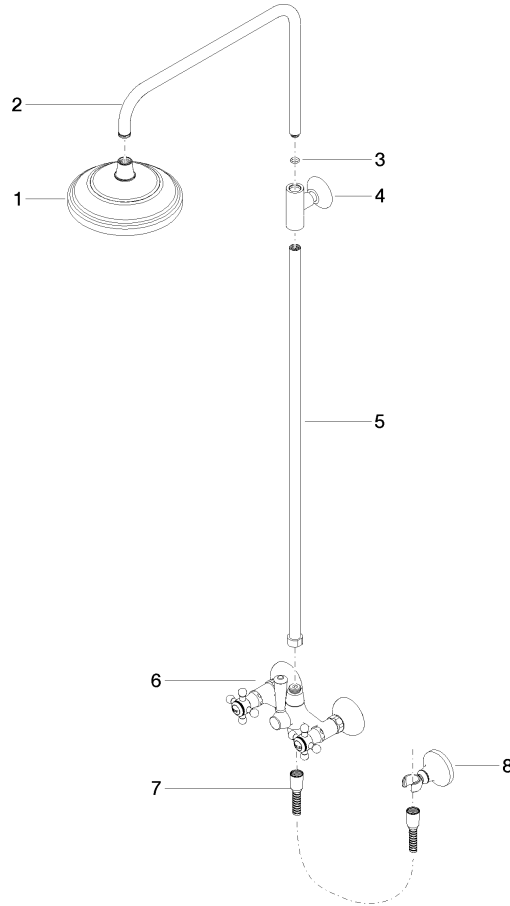

### Elenco delle parti di ricambio

N.	Codice articolo	Denominazione	Quantità necessaria	Tempo di produzione
1	90 12 01 010 00 90	set	1	2
2	09 14 10 069 90	guarnizione	1	2
3	09 24 04 059 20-08	ugello	1	40
4	09 14 10 042 90	guarnizione	1	2
5	90 28 22 033 00-08	inserto	1	-
Il pezzo di ricambio non può più essere ordinato, si prega di ordinare l'articolo sostitutivo				
6	11 167 820 60	manopola	1	2
7	09 23 01 077 90	limitatore di portata	1	2
8	09 23 01 039 90	setaccio	1	2

## Prodotti complementari necessari

- MADISON Doccetta in metallo con manico in porcellana FlowReduce - Platinato** 28 002 970-08 0010

ST 050 301 6360

mm [inches]

**Diagramma di portata**

**Certificati**

Belgaqua\_21-023- WRAS\_2204012.  
27\_8.

ST 050 301 6360

Parts for other finishes can be found here: Cromato

**Elenco delle parti di ricambio**

N.	Codice articolo	Denominazione	Quantità necessaria	Tempo di produzione
1	04 12 05 038 01-08	doccia	1	60
2	04 28 22 101 20-08	bocca di erogazione	1	40
3	90 14 10 011 00 90	guarnizione	1	2
4	90 17 11 033 00-08	sostegno	1	-
Il pezzo di ricambio non può più essere ordinato, si prega di ordinare l'articolo sostitutivo				
5	90 28 22 096 00-08	tubo	1	-
Il pezzo di ricambio non può più essere ordinato, si prega di ordinare l'articolo sostitutivo				
6	04 17 10 001 00-08	rubinetterie	1	40
7	28 104 970-08	Flessibile metallico per doccetta 1/2" x 1/2" x 1250 mm - Platinato	1	40
8	28 050 410-08	sostegno	1	60