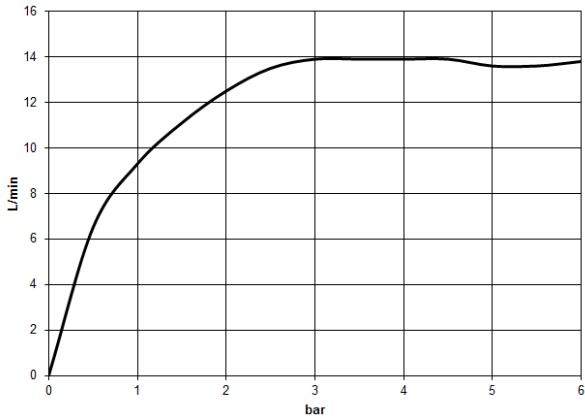

Diagramma di portata

Certificati

Belgaqua_21-023- WRAS_2204012.
27_8.