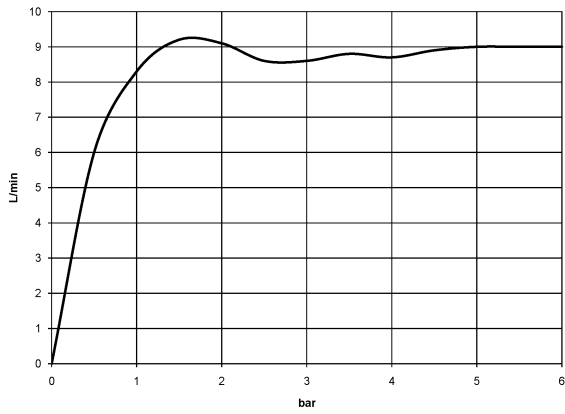

Diagramma di portata

Certificati

WRAS_1809019. LGA_8492.