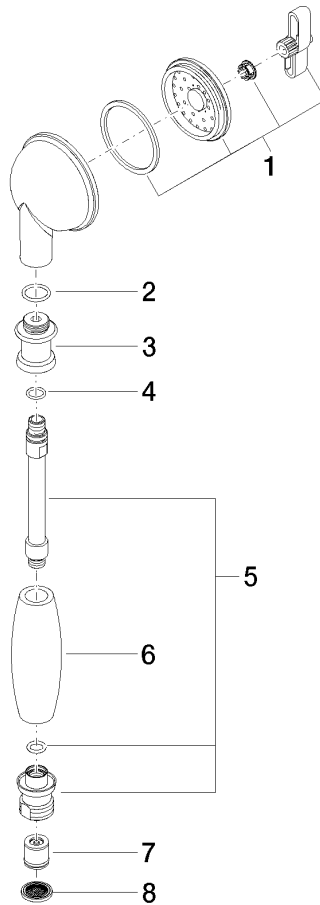

ST 050 301 6360

mm [inches]

**Diagramma di portata**

**Certificati**

WRAS\_1809019. LGA\_8492.

ST 050 301 6360

Parts for other finishes can be found here: Cromato

### Elenco delle parti di ricambio

N.	Codice articolo	Denominazione	Quantità necessaria	Tempo di produzione
1	90 12 01 010 00 90	set	1	2
2	09 14 10 069 90	guarnizione	1	2
3	09 24 04 059 20-08	ugello	1	40
4	09 14 10 042 90	guarnizione	1	2
5	90 28 22 033 00-08	inserto	1	-
Il pezzo di ricambio non può più essere ordinato, si prega di ordinare l'articolo sostitutivo				
6	11 167 820 60	manopola	1	2
7	09 23 01 077 90	limitatore di portata	1	2
8	09 23 01 039 90	setaccio	1	2

ST 050 301 6360

- sporgenza doccia a stelo 420 mm
- Soffione doccia: getto a pioggia
- Soffione a pioggia Ø 200 mm
- portata soffione a pioggia max 14 l/min
- Funzione a partire da: 8 l/min
- Deviatore a rotazione doccia a stelo/doccetta
- distanza batteria fino bordo superiore arco 1180mm
- distanza batteria fino soffione a pioggia (bordo inferiore) 1009mm
- Rosetta per supporto doccia Ø 66mm
- Rosetta per fissaggio a muro Ø 70mm
- Rosetta per batteria doccia Ø 60mm
- Interasse 150 mm ± 13 mm
- Flessibile doccia in metallo 1250mm con protezione antitorsione integrata
- ingresso 1/2"
- Diametro del tubo 20 mm
- Questo prodotto può aiutare un edificio a soddisfare i requisiti dei Green Building Rating Systems, ad es. LEED®, BREEAM®, DGNB

N.	Codice articolo	Denominazione	Quantità necessaria	Tempo di produzione
1	04 12 05 038 01-08	doccia	1	60
2	04 28 22 101 20-08	bocca di erogazione	1	40
3	90 14 10 011 00 90	guarnizione	1	2
4	90 17 11 033 00-08	sostegno	1	-
Il pezzo di ricambio non può più essere ordinato, si prega di ordinare l'articolo sostitutivo				
5	90 28 22 096 00-08	tubo	1	-
Il pezzo di ricambio non può più essere ordinato, si prega di ordinare l'articolo sostitutivo				
6	04 17 10 001 00-08	rubinetterie	1	40
7	28 104 970-08	Flessibile metallico per doccetta 1/2" x 1/2" x 1250 mm - Platinato	1	40
8	28 050 410-08	sostegno	1	60