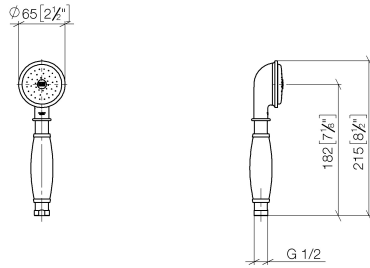

ST 050 301 6360

- sporgenza doccia a stelo 420 mm
- Soffione a pioggia: PURE RAIN, portata max 14 l/min (a 3 bar)
- Funzione a partire da: 8 l/min
- Soffione a pioggia Ø 200 mm
- Doccetta: COMPACT RAIN, portata max. 9 l/min (a 3 bar)
- Soffione Ø 64mm
- Deviatore a rotazione doccia a stelo/doccetta
- distanza batteria fino bordo superiore arco 1180mm
- distanza batteria fino soffione a pioggia (bordo inferiore) 1009mm
- Rosetta per supporto doccia Ø 66mm
- Rosetta per fissaggio a muro Ø 70mm
- Rosetta per batteria doccia Ø 60mm
- Interasse 150 mm ± 13 mm
- Flessibile doccetta in metallo 1250mm con protezione antitorsione integrata
- ingresso 1/2"
- Diametro del tubo 20 mm

**Componenti singoli di questo set**

Per questo set sono necessari i seguenti componenti

1x 28 002 970-08

1x 26 632 360-08

ST 050 301 6360

- COMPACT RAIN, portata max. 9 l/min (a 3 bar)
- Funzione a partire da: 6 l/min
- Soffione Ø 64mm
- ingresso 1/2"

ST 050 301 6360

mm [inches]

**Diagramma di portata**

**Certificati**

WRAS\_1809019. LGA\_8492.

ST 050 301 6360

Parts for other finishes can be found here: Cromato

ST 050 301 6360

- sporgenza doccia a stelo 420 mm
- Soffione doccia: getto a pioggia
- Soffione a pioggia Ø 200 mm
- portata soffione a pioggia max 14 l/min
- Funzione a partire da: 8 l/min
- Deviatore a rotazione doccia a stelo/doccetta
- distanza batteria fino bordo superiore arco 1180mm
- distanza batteria fino soffione a pioggia (bordo inferiore) 1009mm
- Rosetta per supporto doccia Ø 66mm
- Rosetta per fissaggio a muro Ø 70mm
- Rosetta per batteria doccia Ø 60mm
- Interasse 150 mm ± 13 mm
- Flessibile doccia in metallo 1250mm con protezione antitorsione integrata
- ingresso 1/2"
- Diametro del tubo 20 mm
- Questo prodotto può aiutare un edificio a soddisfare i requisiti dei Green Building Rating Systems, ad es. LEED®, BREEAM®, DGNB