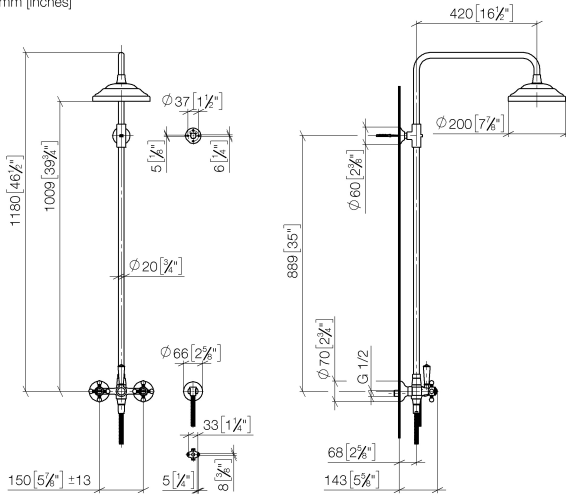

### Elenco delle parti di ricambio

N.	Codice articolo	Denominazione	Quantità necessaria	Tempo di produzione
1	90 12 01 010 00 90	set	1	2
2	09 14 10 069 90	guarnizione	1	2
3	09 24 04 059 20-08	ugello	1	40
4	09 14 10 042 90	guarnizione	1	2
5	90 28 22 033 00-08	inserto	1	-
Il pezzo di ricambio non può più essere ordinato, si prega di ordinare l'articolo sostitutivo				
6	11 167 820 60	manopola	1	2
7	09 23 01 077 90	limitatore di portata	1	2
8	09 23 01 039 90	setaccio	1	2

## Prodotti complementari necessari

- MADISON Doccetta FlowReduce - Platinato** 28 002 978-08 0010
- Soffione Ø 95mm
  - Doccetta vedi Pagina {PAGE}
  - A tre regolazioni: COMPACT RAIN, COMPACT SOFT FLOW, COMPACT AQUAPRESSURE FLOW, portata max. l/min (a 3 bar)

ST 050 301 6360

mm [inches]

**Diagramma di portata**

**Certificati**

Belgaqua\_21-023- WRAS\_2204012.  
27\_8.

ST 050 301 6360

Parts for other finishes can be found here: Cromato

**Elenco delle parti di ricambio**

N.	Codice articolo	Denominazione	Quantità necessaria	Tempo di produzione
1	04 12 05 038 01-08	doccia	1	60
2	04 28 22 101 20-08	bocca di erogazione	1	40
3	90 14 10 011 00 90	guarnizione	1	2
4	90 17 11 033 00-08	sostegno	1	-
Il pezzo di ricambio non può più essere ordinato, si prega di ordinare l'articolo sostitutivo				
5	90 28 22 096 00-08	tubo	1	-
Il pezzo di ricambio non può più essere ordinato, si prega di ordinare l'articolo sostitutivo				
6	04 17 10 001 00-08	rubinetterie	1	40
7	28 104 970-08	Flessibile metallico per doccetta 1/2" x 1/2" x 1250 mm - Platinato	1	40
8	28 050 410-08	sostegno	1	60