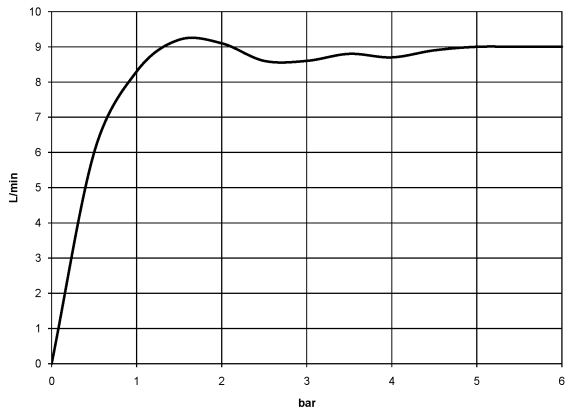

Diagramma di portata

Certificati

LGA_8492.

WRAS_240502026.