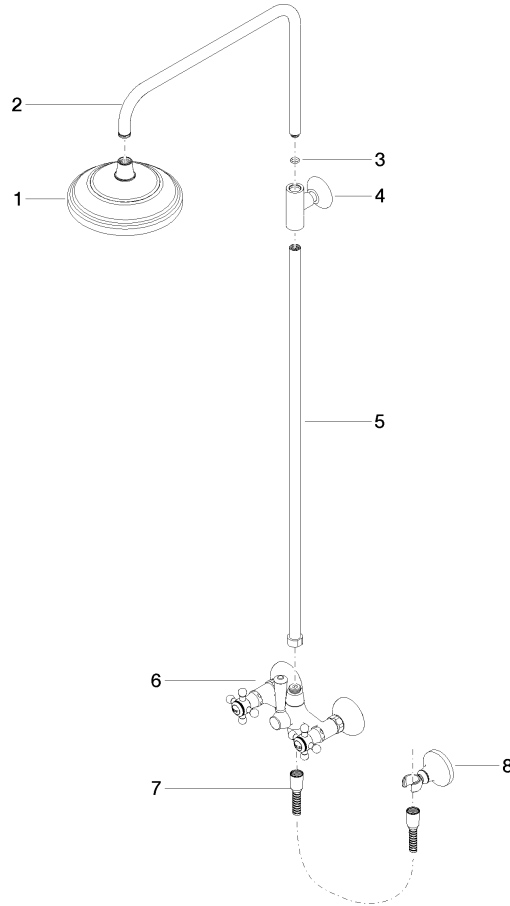

Elenco delle parti di ricambio

N.	Codice articolo	Denominazione	Quantità necessaria	Tempo di produzione
1	90 12 01 010 00 90	set	1	2
2	09 14 10 069 90	guarnizione	1	2
3	09 24 04 059 20-09	ugello	1	40
4	09 14 10 042 90	guarnizione	1	2
5	90 28 22 033 00-09	inserto	1	-
Il pezzo di ricambio non può più essere ordinato, si prega di ordinare l'articolo sostitutivo				
6	11 167 820 60	manopola	1	2
7	09 23 01 077 90	limitatore di portata	1	2
8	09 23 01 039 90	setaccio	1	2

Prodotti complementari necessari

MADISON Doccetta in metallo con manico in porcellana FlowReduce - Ottone (Oro 23k) 28 002 970-09 0010

Prodotti complementari necessari

MADISON Doccetta FlowReduce - Ottone (Oro 23k) 28 002 978-09 0010

- Soffione Ø 95mm
- Doccetta vedi Pagina {PAGE}
- A tre regolazioni: COMPACT RAIN, COMPACT SOFT FLOW, COMPACT AQUAPRESSURE FLOW, portata max. l/min (a 3 bar)

ST 050 301 6360

mm [inches]

Diagramma di portata

Certificati

Belgaqua_21-023- WRAS_2204012.
27_8.

ST 050 301 6360

Parts for other finishes can be found here: Cromato

Elenco delle parti di ricambio

N.	Codice articolo	Denominazione	Quantità necessaria	Tempo di produzione
1	04 12 05 038 01-09	doccia	1	60
2	04 28 22 101 20-09	bocca di erogazione	1	40
3	90 14 10 011 00 90	guarnizione	1	2
4	90 17 11 033 00-09	sostegno	1	-
Il pezzo di ricambio non può più essere ordinato, si prega di ordinare l'articolo sostitutivo				
5	90 28 22 096 00-09	tubo	1	-
Il pezzo di ricambio non può più essere ordinato, si prega di ordinare l'articolo sostitutivo				
6	04 17 10 001 00-09	rubinetterie	1	40
7	28 104 970-09	Flessibile metallico per doccetta 1/2" x 1/2" x 1250 mm - Ottone (Oro 23k)	1	40
8	28 050 410-09	sostegno	1	60