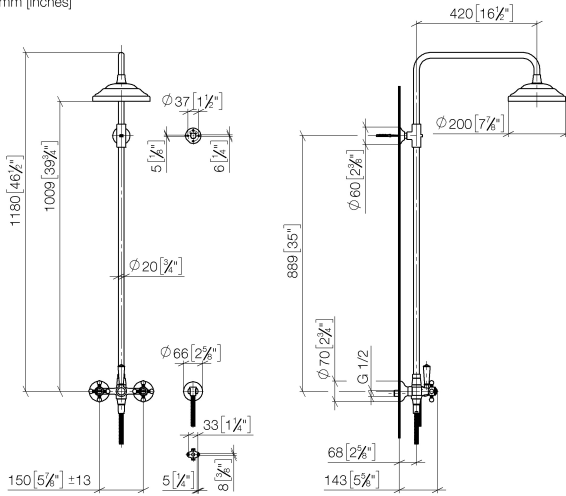

Elenco delle parti di ricambio

N.	Codice articolo	Denominazione	Quantità necessaria	Tempo di produzione
1	90 12 01 010 00 90	set	1	2
2	09 14 10 069 90	guarnizione	1	2
3	09 24 04 059 20-09	ugello	1	40
4	09 14 10 042 90	guarnizione	1	2
5	90 28 22 033 00-09	inserto	1	-
Il pezzo di ricambio non può più essere ordinato, si prega di ordinare l'articolo sostitutivo				
6	11 167 820 60	manopola	1	2
7	09 23 01 077 90	limitatore di portata	1	2
8	09 23 01 039 90	setaccio	1	2

- Soffione Ø 95mm
- Doccetta vedi Pagina {PAGE}
- A tre regolazioni: COMPACT RAIN, COMPACT SOFT FLOW, COMPACT AQUAPRESSURE FLOW, portata max. l/min (a 3 bar)

ST 050 301 6360

mm [inches]

Diagramma di portata

Certificati

Belgaqua_21-023- WRAS_2204012.
27_8.

ST 050 301 6360

Parts for other finishes can be found here: Cromato

Elenco delle parti di ricambio

N.	Codice articolo	Denominazione	Quantità necessaria	Tempo di produzione
1	04 12 05 038 01-09	doccia	1	60
2	04 28 22 101 20-09	bocca di erogazione	1	40
3	90 14 10 011 00 90	guarnizione	1	2
4	90 17 11 033 00-09	sostegno	1	-
Il pezzo di ricambio non può più essere ordinato, si prega di ordinare l'articolo sostitutivo				
5	90 28 22 096 00-09	tubo	1	-
Il pezzo di ricambio non può più essere ordinato, si prega di ordinare l'articolo sostitutivo				
6	04 17 10 001 00-09	rubinetterie	1	40
7	28 104 970-09	Flessibile metallico per doccetta 1/2" x 1/2" x 1250 mm - Ottone (Oro 23k)	1	40
8	28 050 410-09	sostegno	1	60