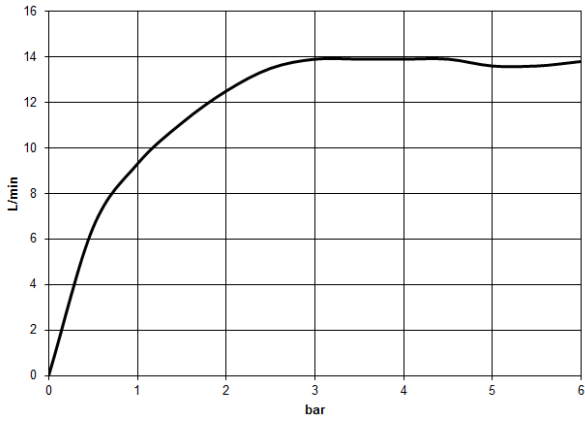

- Soffione Ø 95mm
- Doccetta vedi Pagina {PAGE}
- A tre regolazioni: COMPACT RAIN, COMPACT SOFT FLOW, COMPACT AQUAPRESSURE FLOW, portata max. l/min (a 3 bar)

ST 050 301 6360

mm [inches]

Diagramma di portata