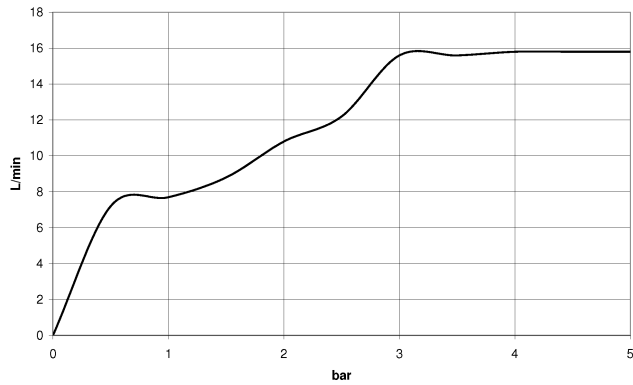

## TARA Showerpipe 220 mm - Light Gold spazzolato

---

TARA

ST 050 303 4892

ST 050 303 4892

mm [inches]

**Diagramma di portata**

**Certificati**