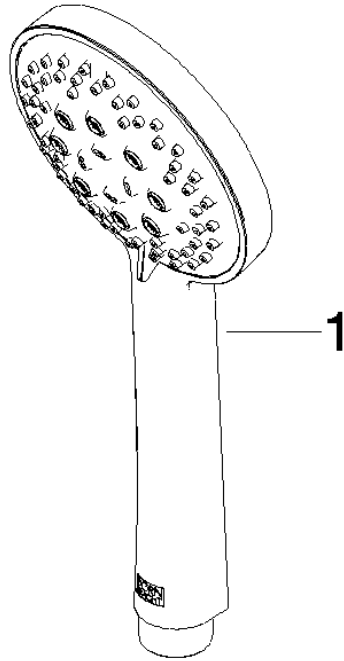

ST 050 303 4892

- sporgenza doccia a stelo 420 mm
- Soffione a pioggia: PURE RAIN, portata max 7 l/min (a 3 bar)
- Soffione a pioggia Ø 220 mm
- soffione a pioggia con sistema anticalcare
- Doccetta: COMPACT RAIN, portata max. 15 l/min (a 3 bar)
- Soffione Ø 100mm
- Deviatore a rotazione doccia a stelo/doccetta
- distanza batteria fino soffione a pioggia (bordo inferiore) 1007mm
- distanza batteria fino bordo superiore arco 1167mm
- Rosetta per supporto doccia Ø 55mm
- Rosetta per fissaggio a muro Ø 57mm
- Rosetta per batteria doccia Ø 65mm
- Interasse 150 mm ± 13 mm
- flessibile doccetta in metallo 1500mm
- ingresso 1/2"
- Diametro del tubo 20 mm

## TARA Showerpipe 220 mm - Light Gold spazzolato

---

TARA

ST 050 303 4892

ST 050 303 4892

- A tre o regolazioni: COMPACT RAIN, COMPACT SOFT FLOW, COMPACT AQUAPRESSURE FLOW, portata max. 15 l/min (a 3 bar)
- con sistema anticalcare
- Soffione Ø 100mm
- ingresso 1/2"
- Funzione a partire da: 7 l/min

## TARA Showerpipe 220 mm - Light Gold spazzolato

---

TARA

ST 050 303 4892

ST 050 303 4892

mm [inches]

**Diagramma di portata**

**Certificati**

LGA\_29984.

WRAS\_2210003.

ST 050 303 4892

Parts for other  
finishes can be found  
here: Cromato

**Elenco delle parti di ricambio**

N.	Codice articolo	Denominazione	Quantità necessaria	Tempo di produzione
1	09 23 01 039 90	setaccio	1	2