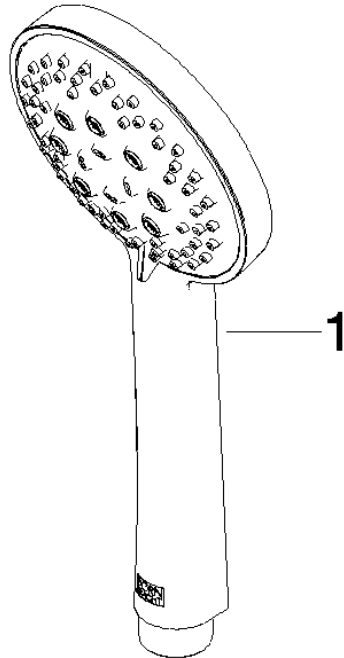

ST 050 303 4892

- sporgenza doccia a stelo 420 mm
- Soffione a pioggia: PURE RAIN, portata max 7 l/min (a 3 bar)
- Soffione a pioggia Ø 220 mm
- soffione a pioggia con sistema anticalcare
- Doccetta: COMPACT RAIN, portata max. 15 l/min (a 3 bar)
- Soffione Ø 100mm
- Deviatore a rotazione doccia a stelo/doccetta
- distanza batteria fino soffione a pioggia (bordo inferiore) 1007mm
- distanza batteria fino bordo superiore arco 1167mm
- Rosetta per supporto doccia Ø 55mm
- Rosetta per fissaggio a muro Ø 57mm
- Rosetta per batteria doccia Ø 65mm
- Interasse 150 mm ± 13 mm
- flessibile doccetta in metallo 1500mm
- ingresso 1/2"
- Diametro del tubo 20 mm

Componenti singoli di questo set

Per questo set sono necessari i seguenti componenti

1x 28 018 979-42

ST 050 303 4892

- A tre o regolazioni: COMPACT RAIN, COMPACT SOFT FLOW, COMPACT AQUAPRESSURE FLOW, portata max. 15 l/min (a 3 bar)
- con sistema anticalcare
- Soffione Ø 100mm
- ingresso 1/2"
- Funzione a partire da: 7 l/min

ST 050 303 4892

mm [inches]

Diagramma di portata

Certificati

LGA_29984.

WRAS_2210003.

ST 050 303 4892

Parts for other
finishes can be found
here: Cromato

Elenco delle parti di ricambio

N.	Codice articolo	Denominazione	Quantità necessaria	Tempo di produzione
1	09 23 01 039 90	setaccio	1	2