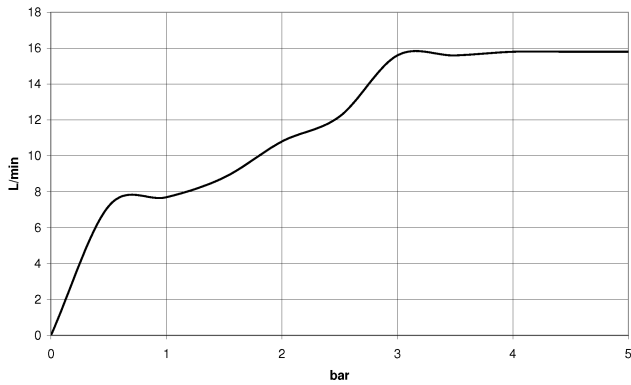

Diagramma di portata

Certificati

LGA_29984.

WRAS_2210003.