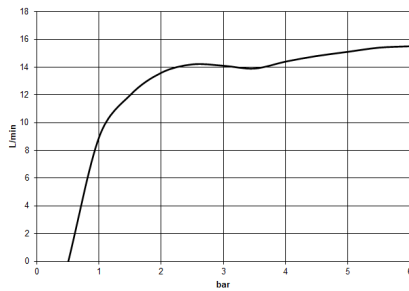

ST 050 304 8892

mm [inches]

Diagramma di portata

Certificati

DVGW_DW-
6517DN0129.

WRAS_2009011.

LGA_29981.

Elenco delle parti di ricambio

N.	Codice articolo	Denominazione	Quantità necessaria	Tempo di produzione
1	09 23 01 039 90	setaccio	1	2

ST 050 304 8892

Compatibile con: TARA, VAIA, META

- sporgenza doccia a stelo 452 mm
- Soffione doccia: getto a pioggia
- Soffione a pioggia Ø 220 mm
- soffione a pioggia con sistema anticalcare
- portata soffione a pioggia max 7 l/min
- Deviatore a rotazione con regolazione di portata e funzione di arresto
- rosette scorrevoli Ø 70 mm
- distanza batteria fino soffione a pioggia (bordo inferiore) 963mm
- distanza batteria fino bordo superiore arco 1267mm
- Interasse 150 mm ± 13 mm
- Flessibile doccia in metallo 1750mm con protezione antitorsione integrata
- ingresso 1/2"
- asta da parete con supporto scorrevole
- Diametro del tubo 23,5 mm
- con funzione neutra
- Questo prodotto può aiutare un edificio a soddisfare i requisiti dei Green Building Rating Systems, ad es. LEED®, BREEAM®, DGNB