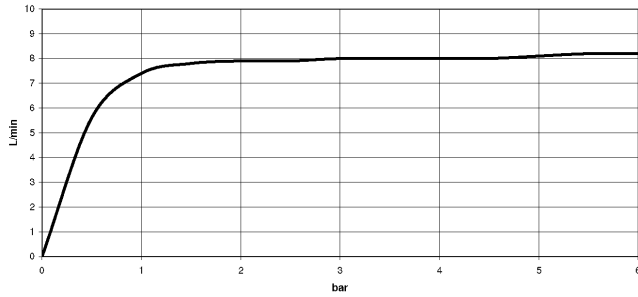

Prodotti complementari necessari

Doccetta - Cromato 28 018 979-00

ST 050 304 8892

mm [inches]
M 1:10

Diagramma di portata

Certificati

Belgaqua_21-032- WRAS_2204013. LGA_38737.
27_5.

ST 050 304 8892