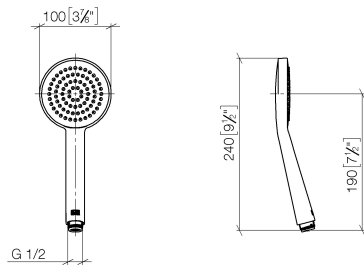

ST 050 304 8892

mm [inches]

Diagramma di portata

Certificati

DVGW_DW-
6517DN0129.

WRAS_2009011.

LGA_29981.

Elenco delle parti di ricambio

N.	Codice articolo	Denominazione	Quantità necessaria	Tempo di produzione
1	09 23 01 039 90	setaccio	1	2

ST 050 304 8892

Compatibile con: TARA, VAIA, META

- sporgenza doccia a stelo 452 mm
- Soffione doccia: getto a pioggia
- Soffione a pioggia Ø 220 mm
- soffione a pioggia con sistema anticalcare
- portata soffione a pioggia max 7 l/min
- Deviatore a rotazione con regolazione di portata e funzione di arresto
- rosette scorrevoli Ø 70 mm
- distanza batteria fino soffione a pioggia (bordo inferiore) 963mm
- distanza batteria fino bordo superiore arco 1267mm
- Interasse 150 mm ± 13 mm
- Flessibile doccia in metallo 1750mm con protezione antitorsione integrata
- ingresso 1/2"
- asta da parete con supporto scorrevole
- Diametro del tubo 23,5 mm
- con funzione neutra
- Questo prodotto può aiutare un edificio a soddisfare i requisiti dei Green Building Rating Systems, ad es. LEED®, BREEAM®, DGNB

Elenco delle parti di ricambio

N.	Codice articolo	Denominazione	Quantità necessaria	Tempo di produzione
1	90 12 05 092 20-00	doccia	1	10
2	04 28 22 346 00-00	tubo	1	10
3	09 14 10 008 90	guarnizione	1	2
4	90 17 11 150 00-00	sostegno	1	10
5	28 322 970-00	Flessibile metallico per doccetta 1/2" x 3/8" x 1750 mm - Cromato	1	2
6	12 570 970-00	Supporto scorrevole - Cromato	1	10
7	90 28 22 349 00-00	tubo	1	10
8	04 17 01 250 00-00	attacco	1	10
9	90 17 33 015 00-00	manopola	2	10
10	90 14 20 026 00 90	guarnizione	1	2