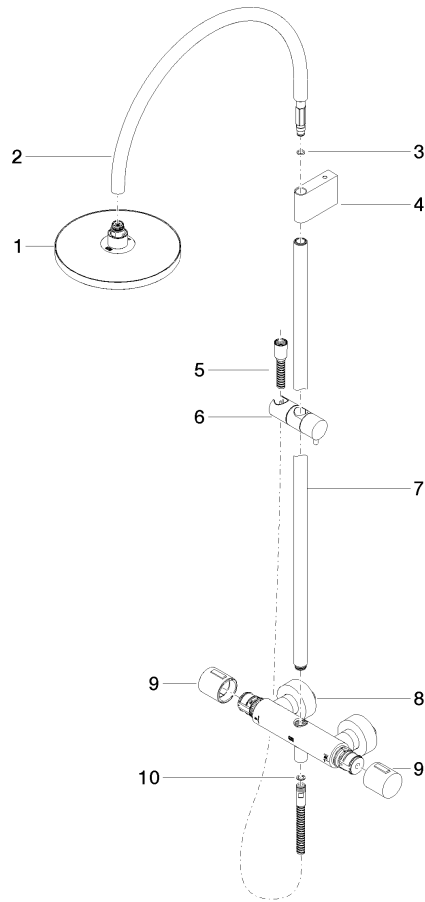

ST 050 304 8892

- sporgenza doccia a stelo 452 mm
- Soffione a pioggia: PURE RAIN, portata max 7 l/min (a 3 bar)
- Soffione a pioggia Ø 220 mm
- soffione a pioggia con sistema anticalcare
- Doccetta: COMPACT RAIN, portata max. 15 l/min (a 3 bar)
- Soffione Ø 100mm
- Deviatore a rotazione con regolazione di portata e funzione di arresto
- rosette scorrevoli Ø 70 mm
- distanza batteria fino soffione a pioggia (bordo inferiore) 963mm
- distanza batteria fino bordo superiore arco 1267mm
- Interasse 150 mm ± 13 mm
- Flessibile doccetta in metallo 1750mm con protezione antitorsione integrata
- ingresso 1/2"
- asta da parete con supporto scorrevole
- Diametro del tubo 23,5 mm

Prodotti complementari necessari

Doccetta FlowReduce - Cromato 28 018 979-00 0010

Prodotti complementari necessari

Doccetta - Cromato 28 012 979-00

Prodotti complementari necessari

Doccetta FlowReduce - Cromato 28 012 979-00 0010

Prodotti complementari necessari

Doccetta - Cromato 28 018 979-00

ST 050 304 8892

mm [inches]
M 1:10

Diagramma di portata

Certificati

Belgaqua_21-032- WRAS_2204013. LGA_38737.
27_5.

ST 050 304 8892

Elenco delle parti di ricambio

N.	Codice articolo	Denominazione	Quantità necessaria	Tempo di produzione
1	90 12 05 092 20-00	doccia	1	10
2	04 28 22 346 00-00	tubo	1	10
3	09 14 10 008 90	guarnizione	1	2
4	90 17 11 150 00-00	sostegno	1	10
5	28 322 970-00	Flessibile metallico per doccetta 1/2" x 3/8" x 1750 mm - Cromato	1	2
6	12 570 970-00	Supporto scorrevole - Cromato	1	10
7	90 28 22 349 00-00	tubo	1	10
8	04 17 01 250 00-00	attacco	1	10
9	90 17 33 015 00-00	manopola	2	10
10	90 14 20 026 00 90	guarnizione	1	2