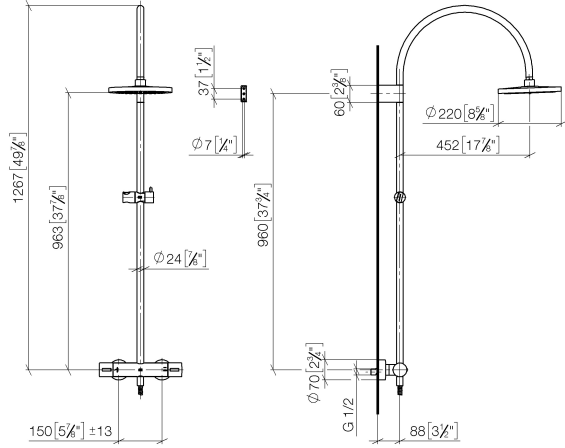

Prodotti complementari necessari

Doccetta - Cromato 28 018 979-00

ST 050 304 8892

mm [inches]
M 1:10

Diagramma di portata

Certificati

Belgaqua_21-032- WRAS_2204013. LGA_38737.
27_5.

ST 050 304 8892

Elenco delle parti di ricambio

N.	Codice articolo	Denominazione	Quantità necessaria	Tempo di produzione
1	90 12 05 092 20-00	doccia	1	10
2	04 28 22 346 00-00	tubo	1	10
3	09 14 10 008 90	guarnizione	1	2
4	90 17 11 150 00-00	sostegno	1	10
5	28 322 970-00	Flessibile metallico per doccetta 1/2" x 3/8" x 1750 mm - Cromato	1	2
6	12 570 970-00	Supporto scorrevole - Cromato	1	10
7	90 28 22 349 00-00	tubo	1	10
8	04 17 01 250 00-00	attacco	1	10
9	90 17 33 015 00-00	manopola	2	10
10	90 14 20 026 00 90	guarnizione	1	2