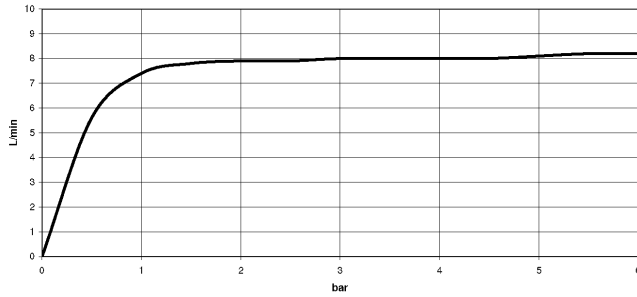

Prodotti complementari necessari

	Doccetta FlowReduce - Nero opaco	28 018 979-33 0010
--	---	-----------------------

ST 050 305 1979

mm [inches]
1:10

Diagramma di portata

Certificati

DVGW_DW-6509DN0123. Belgaqua_21-032-27_5. WRAS_2204013. LGA_38737.