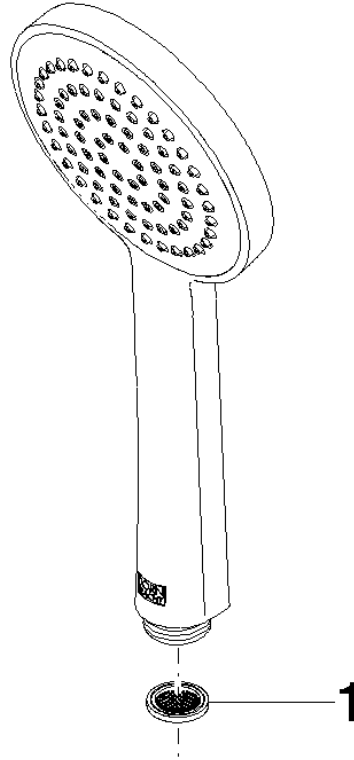

ST 050 305 1979

mm [inches]

Diagramma di portata

Certificati

DVGW_DW-6517DN0129. WRAS_2009011. LGA_29981.

ST 050 305 1979

Parts for other
finishes can be found
here: Cromato

Elenco delle parti di ricambio

N.	Codice articolo	Denominazione	Quantità necessaria	Tempo di produzione
1	09 23 01 039 90	setaccio	1	2

ST 050 305 1979

Compatibile con: IMO, LULU, TARA, LISSÉ, VAIA, META

- sporgenza doccia a stelo 453 mm
- Soffione doccia: getto a pioggia
- Soffione a pioggia Ø 220 mm
- soffione a pioggia con sistema anticalcare
- portata soffione a pioggia max 7 l/min
- Deviatore a rotazione con regolazione di portata e funzione di arresto
- rosette scorrevoli Ø 70 mm
- distanza batteria fino soffione a pioggia (bordo inferiore) 1009mm
- distanza batteria fino bordo superiore arco 1150mm
- Interasse 150 mm ± 13 mm
- Flessibile doccia in metallo 1750mm con protezione antitorsione integrata
- ingresso 1/2"
- asta da parete con supporto scorrevole
- Diametro del tubo 23,5 mm
- con funzione neutra
- Questo prodotto può aiutare un edificio a soddisfare i requisiti dei Green Building Rating Systems, ad es. LEED®, BREEAM®, DGNB

ST 050 305 1979

Parts for other
finishes can be found
here: Cromato

Elenco delle parti di ricambio

N.	Codice articolo	Denominazione	Quantità necessaria	Tempo di produzione
1	90 12 05 092 20-33	doccia	1	30
2	09 23 01 039 90	setaccio	1	2
3	90 28 22 348 00-33	tubo	1	30
4	90 17 11 150 00-33	sostegno	1	30
5	90 28 22 349 00-33	tubo	1	30
6	04 17 01 250 00-33	attacco	1	30
7	90 17 33 015 00-33	manopola	2	30
8	90 14 20 026 00 90	guarnizione	1	2
9	12 570 970-33	Supporto scorrevole - Nero opaco	1	30
10	28 322 970-33	Flessibile metallico per doccetta 1/2" x 3/8" x 1750 mm - Nero opaco	1	2