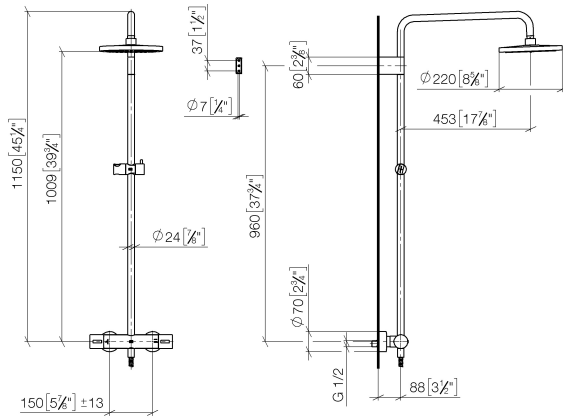

Prodotti complementari necessari

	Doccetta FlowReduce - Nero opaco	28 018 979-33 0010
--	---	-----------------------

ST 050 305 1979

mm [inches]
1:10

Diagramma di portata

Certificati

DVGW_DW-6509DN0123. Belgaqua_21-032-27_5. WRAS_2204013. LGA_38737.

ST 050 305 1979

Parts for other
finishes can be found
here: Cromato

Elenco delle parti di ricambio

N.	Codice articolo	Denominazione	Quantità necessaria	Tempo di produzione
1	90 12 05 092 20-33	doccia	1	30
2	09 23 01 039 90	setaccio	1	2
3	90 28 22 348 00-33	tubo	1	30
4	90 17 11 150 00-33	sostegno	1	30
5	90 28 22 349 00-33	tubo	1	30
6	04 17 01 250 00-33	attacco	1	30
7	90 17 33 015 00-33	manopola	2	30
8	90 14 20 026 00 90	guarnizione	1	2
9	12 570 970-33	Supporto scorrevole - Nero opaco	1	30
10	28 322 970-33	Flessibile metallico per doccetta 1/2" x 3/8" x 1750 mm - Nero opaco	1	2