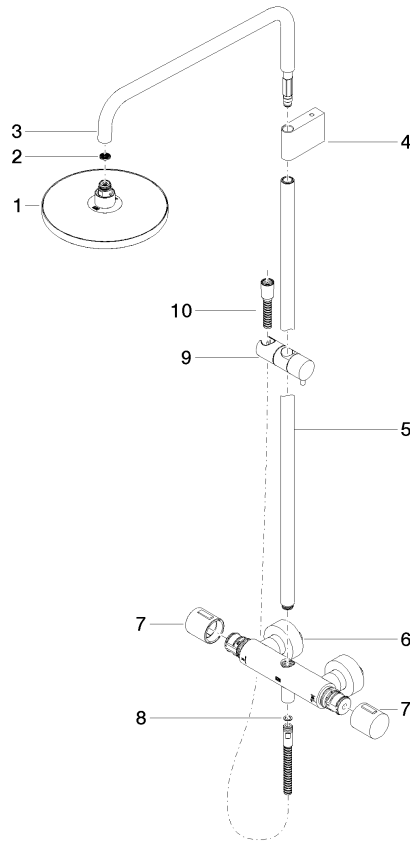

Prodotti complementari necessari

	Doccetta FlowReduce - Nero opaco	28 018 979-33 0010
--	---	-----------------------

ST 050 305 1979

mm [inches]
1:10

Diagramma di portata

Certificati

DVGW_DW-6509DN0123. Belgaqua_21-032-27_5. WRAS_2204013. LGA_38737.

ST 050 305 1979

Parts for other
finishes can be found
here: Cromato

Elenco delle parti di ricambio

N.	Codice articolo	Denominazione	Quantità necessaria	Tempo di produzione
1	90 12 05 092 20-33	doccia	1	30
2	09 23 01 039 90	setaccio	1	2
3	90 28 22 348 00-33	tubo	1	30
4	90 17 11 150 00-33	sostegno	1	30
5	90 28 22 349 00-33	tubo	1	30
6	04 17 01 250 00-33	attacco	1	30
7	90 17 33 015 00-33	manopola	2	30
8	90 14 20 026 00 90	guarnizione	1	2
9	12 570 970-33	Supporto scorrevole - Nero opaco	1	30
10	28 322 970-33	Flessibile metallico per doccetta 1/2" x 3/8" x 1750 mm - Nero opaco	1	2