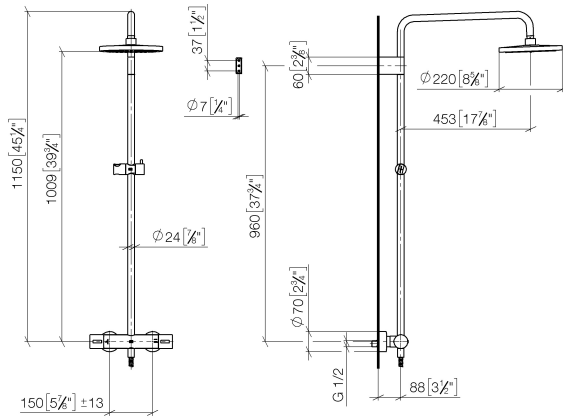

Prodotti complementari necessari

| | | |
|--|---|--------------------|
| | Doccetta FlowReduce - Dark Platinum spazzolato | 28 018 979-99 0010 |
|--|---|--------------------|

ST 050 305 1979

mm [inches]
1:10

Diagramma di portata

Certificati

DVGW_DW-6509DN0123. Belgaqua_21-032-27_5. WRAS_2204013. LGA_38737.

ST 050 305 1979

Parts for other finishes can be found here: Cromato

Elenco delle parti di ricambio

| N. | Codice articolo | Denominazione | Quantità necessaria | Tempo di produzione |
|----|--------------------|--|---------------------|---------------------|
| 1 | 90 12 05 092 20-99 | doccia | 1 | 30 |
| 2 | 09 23 01 039 90 | setaccio | 1 | 2 |
| 3 | 90 28 22 348 00-99 | tubo | 1 | 30 |
| 4 | 90 17 11 150 00-99 | sostegno | 1 | 30 |
| 5 | 90 28 22 349 00-99 | tubo | 1 | 30 |
| 6 | 04 17 01 250 00-99 | attacco | 1 | 30 |
| 7 | 90 17 33 015 00-99 | manopola | 2 | 30 |
| 8 | 90 14 20 026 00 90 | guarnizione | 1 | 2 |
| 9 | 12 570 970-99 | Supporto scorrevole - Dark Platinum spazzolato | 1 | 30 |
| 10 | 28 322 970-99 | Flessibile metallico per doccetta 1/2" x 3/8" x 1750 mm - Dark Platinum spazzolato | 1 | 2 |