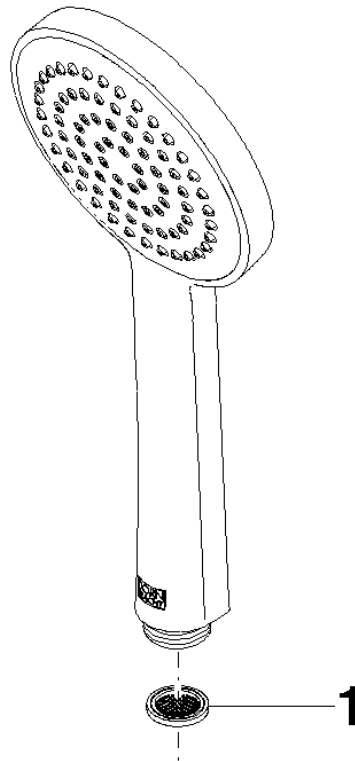

ST 050 305 1979

mm [inches]

Diagramma di portata

Certificati

DVGW_DW-6517DN0129. WRAS_2009011. LGA_29981.

ST 050 305 1979

Parts for other
finishes can be found
here: Cromato

Elenco delle parti di ricambio

ST 050 305 1979

Compatibile con: IMO, LULU, TARA, LISSÉ, VAIA, META

- sporgenza doccia a stelo 453 mm
- Soffione doccia: getto a pioggia
- Soffione a pioggia Ø 220 mm
- soffione a pioggia con sistema anticalcare
- portata soffione a pioggia max 7 l/min
- Deviatore a rotazione con regolazione di portata e funzione di arresto
- rosette scorrevoli Ø 70 mm
- distanza batteria fino soffione a pioggia (bordo inferiore) 1009mm
- distanza batteria fino bordo superiore arco 1150mm
- Interasse 150 mm ± 13 mm
- Flessibile doccetta in metallo 1750mm con protezione antitorsione integrata
- ingresso 1/2"
- asta da parete con supporto scorrevole
- Diametro del tubo 23,5 mm
- con funzione neutra
- Questo prodotto può aiutare un edificio a soddisfare i requisiti dei Green Building Rating Systems, ad es. LEED®, BREEAM®, DGNB