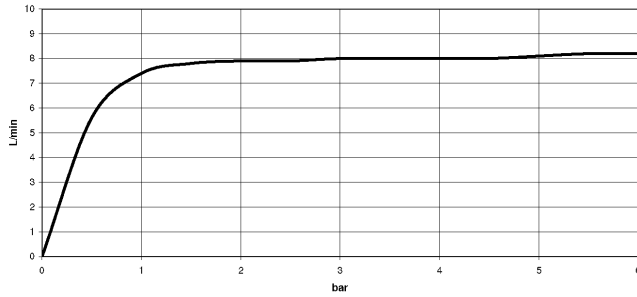

Diagramma di portata

Certificati

DVGW_DW-6509DN0123.   Belgaqua_21-032-27_5.   WRAS_2204013.   LGA_38737.