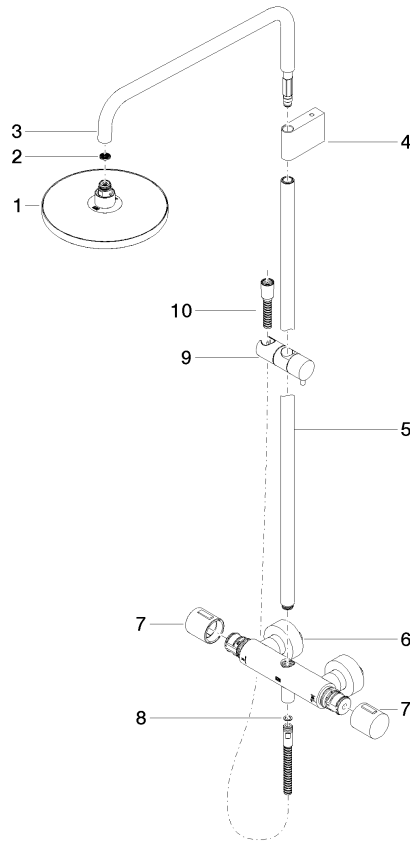

Prodotti complementari necessari

| | | |
|--|---|--------------------|
| | Doccetta FlowReduce - Dark Platinum spazzolato | 28 018 979-99 0010 |
|--|---|--------------------|

ST 050 305 1979

mm [inches]
1:10

Diagramma di portata

Certificati

DVGW_DW-6509DN0123. Belgaqua_21-032-27_5. WRAS_2204013. LGA_38737.

ST 050 305 1979

Parts for other finishes can be found here: Cromato

Elenco delle parti di ricambio

| N. | Codice articolo | Denominazione | Quantità necessaria | Tempo di produzione |
|----|--------------------|--|---------------------|---------------------|
| 1 | 90 12 05 092 20-99 | doccia | 1 | 30 |
| 2 | 09 23 01 039 90 | setaccio | 1 | 2 |
| 3 | 90 28 22 348 00-99 | tubo | 1 | 30 |
| 4 | 90 17 11 150 00-99 | sostegno | 1 | 30 |
| 5 | 90 28 22 349 00-99 | tubo | 1 | 30 |
| 6 | 04 17 01 250 00-99 | attacco | 1 | 30 |
| 7 | 90 17 33 015 00-99 | manopola | 2 | 30 |
| 8 | 90 14 20 026 00 90 | guarnizione | 1 | 2 |
| 9 | 12 570 970-99 | Supporto scorrevole - Dark Platinum spazzolato | 1 | 30 |
| 10 | 28 322 970-99 | Flessibile metallico per doccetta 1/2" x 3/8" x 1750 mm - Dark Platinum spazzolato | 1 | 2 |