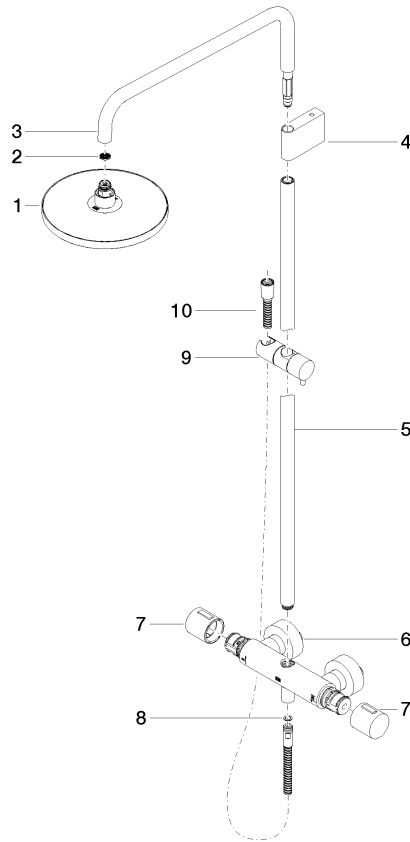

Prodotti complementari necessari

	Doccetta FlowReduce - Nero opaco	28 018 979-33 0010
--	---	-----------------------

ST 050 305 2979

mm [inches]
1:10

Diagramma di portata

Certificati

DVGW_DW-
6509DN0123.

Belgaqua_21-032-
27_5.

WRAS_2204013.

LGA_38737.

ST 050 305 2979

Parts for other finishes can be found here: Cromato

Elenco delle parti di ricambio

N.	Codice articolo	Denominazione	Quantità necessaria	Tempo di produzione
1	90 12 05 092 20-33	doccia	1	30
2	09 23 01 039 90	setaccio	1	2
3	90 28 22 348 00-33	tubo	1	30
4	90 17 11 150 00-33	sostegno	1	30
5	90 28 22 349 00-33	tubo	1	30
6	04 17 01 250 00-33	attacco	1	30
7	90 17 33 015 00-33	manopola	2	30
8	90 14 20 026 00 90	guarnizione	1	2
9	12 570 970-33	Supporto scorrevole - Nero opaco	1	30
10	28 322 970-33	Flessibile metallico per doccetta 1/2" x 3/8" x 1750 mm - Nero opaco	1	2