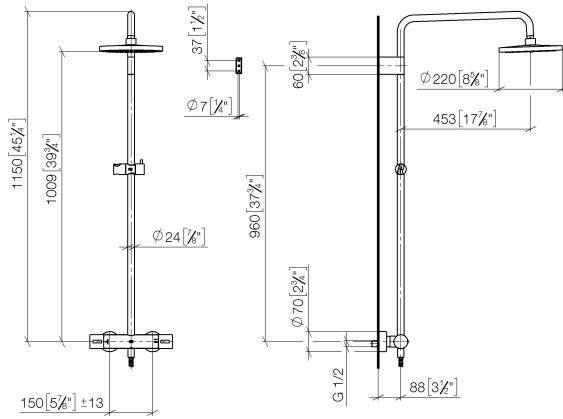

Prodotti complementari necessari

	Doccetta FlowReduce - Nero opaco	28 018 979-33 0010
--	---	-----------------------

ST 050 305 2979

mm [inches]
1:10

Diagramma di portata

Certificati

DVGW_DW-
6509DN0123.

Belgaqua_21-032-
27_5.

WRAS_2204013.

LGA_38737.

ST 050 305 2979

Parts for other finishes can be found here: Cromato

Elenco delle parti di ricambio

N.	Codice articolo	Denominazione	Quantità necessaria	Tempo di produzione
1	90 12 05 092 20-33	doccia	1	30
2	09 23 01 039 90	setaccio	1	2
3	90 28 22 348 00-33	tubo	1	30
4	90 17 11 150 00-33	sostegno	1	30
5	90 28 22 349 00-33	tubo	1	30
6	04 17 01 250 00-33	attacco	1	30
7	90 17 33 015 00-33	manopola	2	30
8	90 14 20 026 00 90	guarnizione	1	2
9	12 570 970-33	Supporto scorrevole - Nero opaco	1	30
10	28 322 970-33	Flessibile metallico per doccetta 1/2" x 3/8" x 1750 mm - Nero opaco	1	2