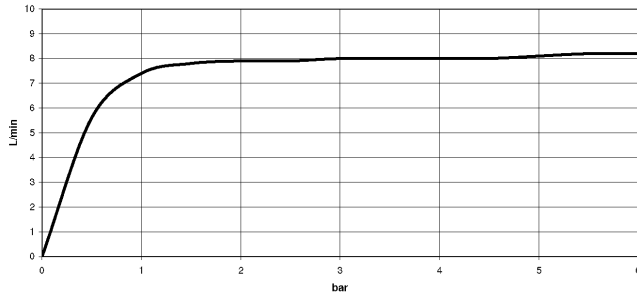

Prodotti complementari necessari

	Doccetta FlowReduce - Nero opaco	28 018 979-33 0010
--	---	-----------------------

ST 050 305 2979

mm [inches]
1:10

Diagramma di portata

Certificati

DVGW_DW-
6509DN0123.

Belgaqua_21-032-
27_5.