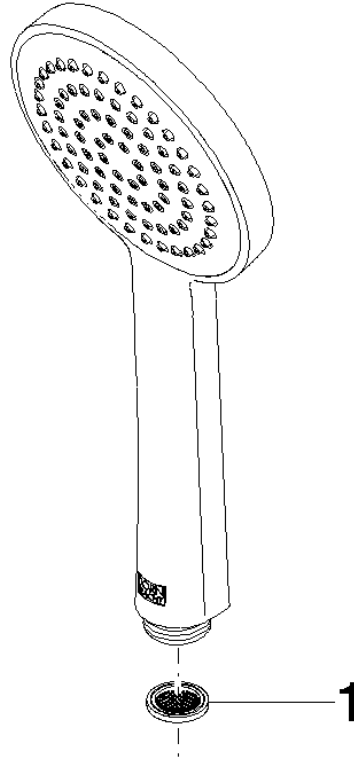

ST 050 305 2979

mm [inches]

Diagramma di portata

Certificati

DVGW_DW-6517DN0129. WRAS_2009011. LGA_29981.

ST 050 305 2979

Parts for other
finishes can be found
here: Cromato

Elenco delle parti di ricambio

N.	Codice articolo	Denominazione	Quantità necessaria	Tempo di produzione
1	09 23 01 039 90	setaccio	1	2

ST 050 305 2979

Compatibile con: IMO, LULU, TARA, LISSÉ, VAIA, META

- sporgenza doccia a stelo 453 mm
- Soffione doccia: getto a pioggia
- Soffione a pioggia Ø 220 mm
- soffione a pioggia con sistema anticalcare
- portata soffione a pioggia max 7 l/min
- Deviatore a rotazione con regolazione di portata e funzione di arresto
- rosette scorrevoli Ø 70 mm
- distanza batteria fino soffione a pioggia (bordo inferiore) 1009mm
- distanza batteria fino bordo superiore arco 1150mm
- Interasse 150 mm ± 13 mm
- Flessibile doccia in metallo 1750mm con protezione antitorsione integrata
- ingresso 1/2"
- asta da parete con supporto scorrevole
- Diametro del tubo 23,5 mm
- con funzione neutra
- Questo prodotto può aiutare un edificio a soddisfare i requisiti dei Green Building Rating Systems, ad es. LEED®, BREEAM®, DGNB