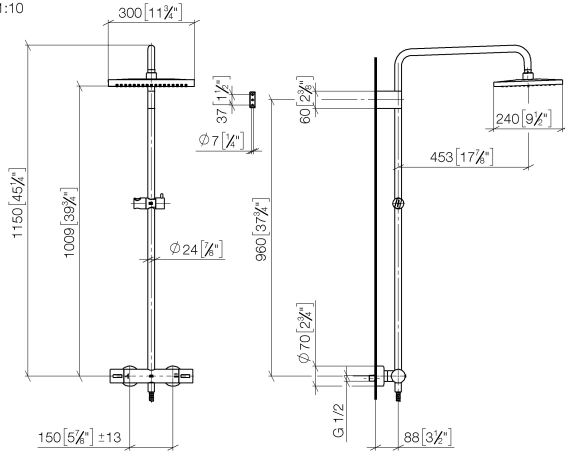

- sporgenza doccia a stelo 453 mm
- Soffione doccia: getto a pioggia
- soffione a pioggia 300 x 240mm
- soffione a pioggia con sistema anticalcare
- portata soffione a pioggia max 20 l/min
- Funzione a partire da: 12 l/min
- Deviatore a rotazione con regolazione di portata e funzione di arresto
- rosette scorrevoli Ø 70 mm
- distanza batteria fino soffione a pioggia (bordo inferiore) 1009mm
- distanza batteria fino bordo superiore arco 1150mm
- Interasse 150 mm ± 13 mm
- Flessibile doccetta in metallo 1750mm con protezione antitorzione integrata
- ingresso 1/2"
- asta da parete con supporto scorrevole
- Diametro del tubo 23,5 mm
- con funzione neutra

ST 050 306 0980

mm [inches]
1:10

Diagramma di portata

Certificati

LGA_29987.

WRAS_2204013.

LGA_38669.

ST 050 306 0980