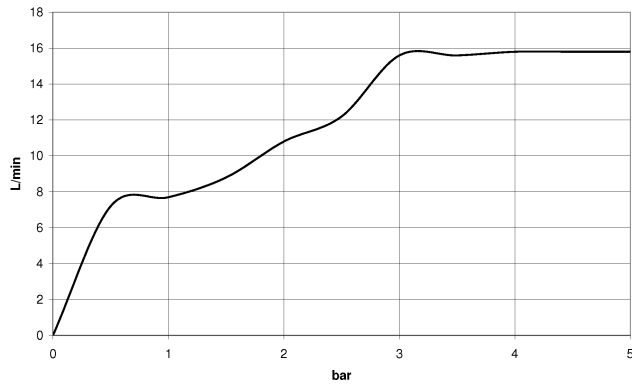

Diagramma di portata

Certificati

LGA_29984.

DVGW_DW-
6517DN0129.

WRAS_2210003.