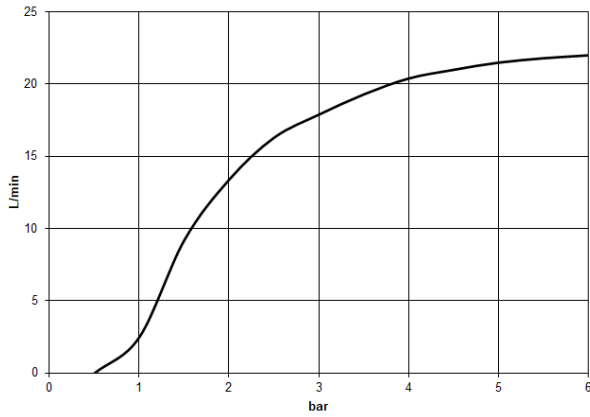

ST 050 306 0980

mm [inches]
1:10

Diagramma di portata

Certificati

LGA_29987.

WRAS_2204013.

LGA_38669.

ST 050 306 0980