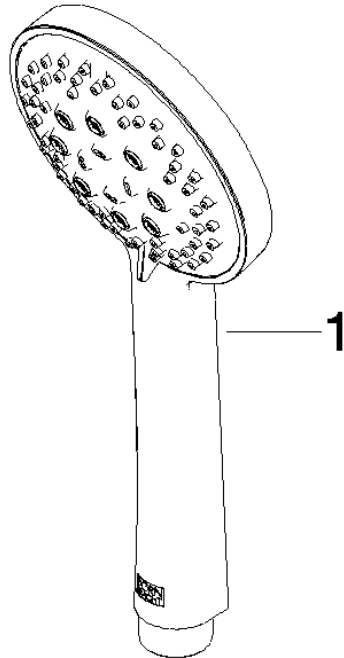

ST 050 306 6979

Parts for other
finishes can be found
here: Cromato

Elenco delle parti di ricambio

N.	Codice articolo	Denominazione	Quantità necessaria	Tempo di produzione
1	04 12 05 091 00-06	doccia	1	10
2	09 23 01 039 90	setaccio	1	2
3	90 28 22 348 00-06	tubo	1	10
4	90 17 11 150 00-06	sostegno	1	10
5	90 28 22 349 00-06	tubo	1	10
6	04 17 01 250 00-06	attacco	1	10
7	90 17 33 015 00-06	manopola	2	10
8	90 14 20 026 00 90	guarnizione	1	2
9	12 570 970-06	Supporto scorrevole - Platinato spazzolato	1	10
10	28 322 970-06	Flessibile metallico per doccetta 1/2" x 3/8" x 1750 mm - Platinato spazzolato	1	2

ST 050 306 6979

mm [inches]

Diagramma di portata

Certificati

LGA_29984.

DVGW_DW-
6517DN0129.

WRAS_2210003.

ST 050 306 6979

Parts for other
finishes can be found
here: Cromato

Elenco delle parti di ricambio

N.	Codice articolo	Denominazione	Quantità necessaria	Tempo di produzione
1	09 23 01 039 90	setaccio	1	2