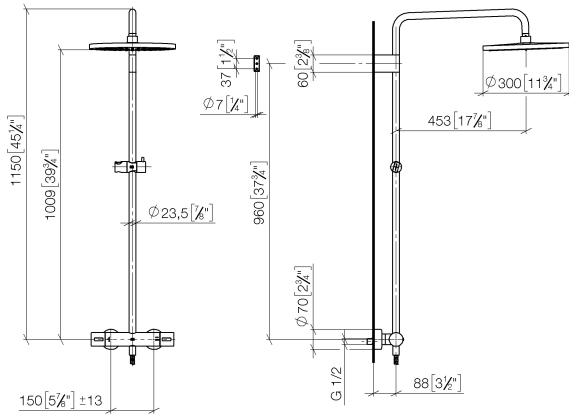

Componenti singoli di questo set

Per questo set sono necessari i seguenti componenti

1x 34 460 979-06

1x 28 018 979-06

ST 050 306 6979

Compatibile con: IMO, LULU, TARA, LISSÉ, VAIA, META

- sporgenza doccia a stelo 453 mm
- Soffione doccia: getto a pioggia
- Soffione a pioggia Ø 300 mm
- soffione a pioggia con sistema anticalcare
- portata soffione a pioggia max 14 l/min
- Funzione a partire da: 10 l/min
- Deviatore a rotazione con regolazione di portata e funzione di arresto
- rosette scorrevoli Ø 70 mm
- distanza batteria fino soffione a pioggia (bordo inferiore) 1009mm
- distanza batteria fino bordo superiore arco 1150mm
- Interasse 150 mm ± 13 mm
- Flessibile doccetta in metallo 1750mm con protezione antitorsione integrata
- ingresso 1/2"
- asta da parete con supporto scorrevole
- Diametro del tubo 23,5 mm
- con funzione neutra

ST 050 306 6979

mm [inches]
1:10

Diagramma di portata

Certificati

DVGW_DW-
6509DN0123.

Belgaqua_21-032-
27_5.

WRAS_2204013.

LGA_38736.

ST 050 306 6979

Parts for other
finishes can be found
here: Cromato

Elenco delle parti di ricambio

N.	Codice articolo	Denominazione	Quantità necessaria	Tempo di produzione
1	04 12 05 091 00-06	doccia	1	10
2	09 23 01 039 90	setaccio	1	2
3	90 28 22 348 00-06	tubo	1	10
4	90 17 11 150 00-06	sostegno	1	10
5	90 28 22 349 00-06	tubo	1	10
6	04 17 01 250 00-06	attacco	1	10
7	90 17 33 015 00-06	manopola	2	10
8	90 14 20 026 00 90	guarnizione	1	2
9	12 570 970-06	Supporto scorrevole - Platinato spazzolato	1	10
10	28 322 970-06	Flessibile metallico per doccetta 1/2" x 3/8" x 1750 mm - Platinato spazzolato	1	2