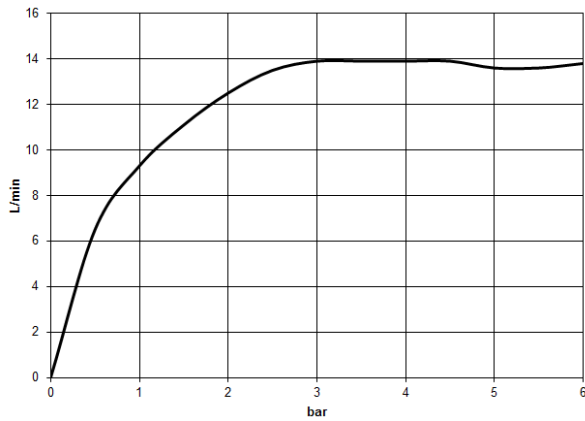

ST 050 306 6979

mm [inches]
1:10

Diagramma di portata

Certificati

DVGW_DW-
6509DN0123.

Belgaqua_21-032-
27_5.

WRAS_2204013.

LGA_38736.