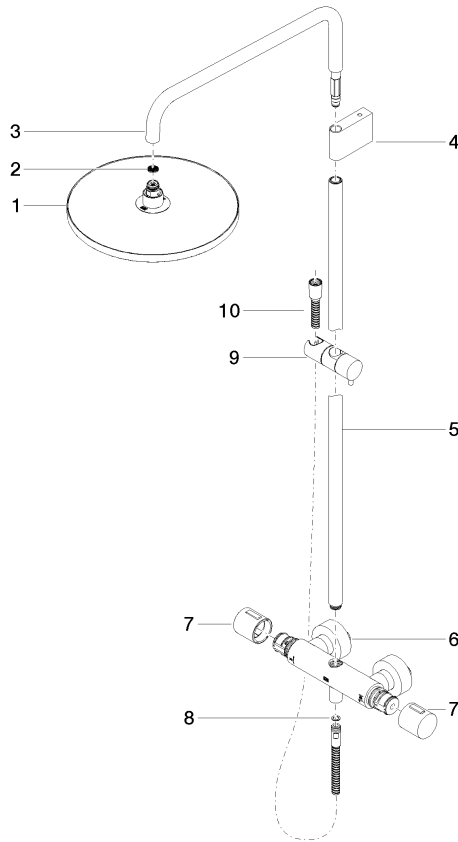

Componenti singoli di questo set

Per questo set sono necessari i seguenti componenti

1x 34 460 979-06

1x 28 018 979-06

ST 050 306 6979

Compatibile con: IMO, LULU, TARA, LISSÉ, VAIA, META

- sporgenza doccia a stelo 453 mm
- Soffione doccia: getto a pioggia
- Soffione a pioggia Ø 300 mm
- soffione a pioggia con sistema anticalcare
- portata soffione a pioggia max 14 l/min
- Funzione a partire da: 10 l/min
- Deviatore a rotazione con regolazione di portata e funzione di arresto
- rosette scorrevoli Ø 70 mm
- distanza batteria fino soffione a pioggia (bordo inferiore) 1009mm
- distanza batteria fino bordo superiore arco 1150mm
- Interasse 150 mm ± 13 mm
- Flessibile doccetta in metallo 1750mm con protezione antitorsione integrata
- ingresso 1/2"
- asta da parete con supporto scorrevole
- Diametro del tubo 23,5 mm
- con funzione neutra

ST 050 306 6979

mm [inches]
1:10

Diagramma di portata

Certificati

DVGW_DW-
6509DN0123.

Belgaqua_21-032-
27_5.

WRAS_2204013.

LGA_38736.

ST 050 306 6979

Parts for other
finishes can be found
here: Cromato

Elenco delle parti di ricambio

N.	Codice articolo	Denominazione	Quantità necessaria	Tempo di produzione
1	04 12 05 091 00-06	doccia	1	10
2	09 23 01 039 90	setaccio	1	2
3	90 28 22 348 00-06	tubo	1	10
4	90 17 11 150 00-06	sostegno	1	10
5	90 28 22 349 00-06	tubo	1	10
6	04 17 01 250 00-06	attacco	1	10
7	90 17 33 015 00-06	manopola	2	10
8	90 14 20 026 00 90	guarnizione	1	2
9	12 570 970-06	Supporto scorrevole - Platinato spazzolato	1	10
10	28 322 970-06	Flessibile metallico per doccetta 1/2" x 3/8" x 1750 mm - Platinato spazzolato	1	2

ST 050 306 6979

- A tre o regolazioni: COMPACT RAIN, COMPACT SOFT FLOW, COMPACT AQUAPRESSURE FLOW, portata max. 15 l/min (a 3 bar)
- con sistema anticalcare
- Soffione Ø 100mm
- ingresso 1/2"
- Funzione a partire da: 7 l/min