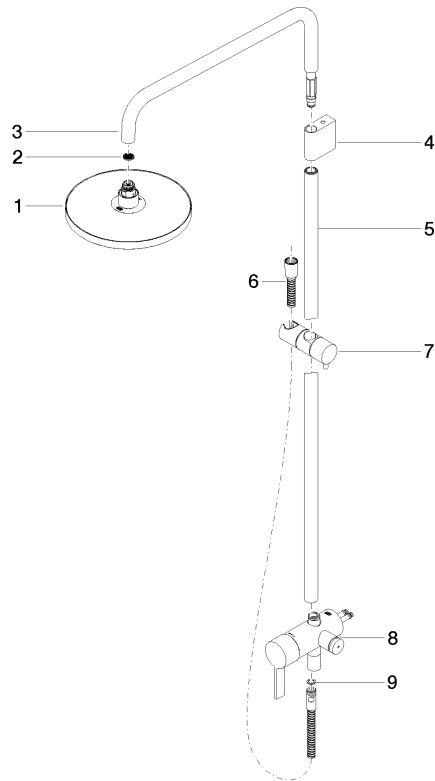

- sporgenza doccia a stelo 450 mm
- Soffione doccia: getto a pioggia
- Soffione a pioggia Ø 220 mm
- soffione a pioggia con sistema anticalcare
- portata soffione a pioggia max 14 l/min
- distanza batteria fino soffione a pioggia (bordo inferiore) 1010mm
- distanza batteria fino bordo superiore arco 1150mm
- Flessibile doccetta in metallo 1750mm con protezione antitorsione integrata
- ingresso 1/2"
- asta da parete con supporto scorrevole
- Diametro del tubo 23,5 mm
- Deviatore automatico doccia a stelo/ doccetta
- con funzione neutra

Doccetta FlowReduce - Platinato spazzolato 28 018 979-06 0010

ST 050 306 7979

mm [inches]
1:10

Diagramma di portata

Certificati

DVGW_DW-
6512DN0126.

Belgaqua_21-025-
27_1.

WRAS_2101043.

LGA_38677.

ST 050 306 7979

Elenco delle parti di ricambio

N.	Codice articolo	Denominazione	Quantità necessaria	Tempo di produzione
1	04 12 05 092 00-06	doccia	1	10
2	09 23 01 039 90	setaccio	1	2
3	90 28 22 348 00-06	tubo	1	10
4	90 17 11 149 00-06	sostegno	1	10
5	04 28 22 349 00-06	tubo	1	10
6	28 322 970-06	Flessibile metallico per doccetta 1/2" x 3/8" x 1750 mm - Platinato spazzolato	1	2
7	12 570 970-06	Supporto scorrevole - Platinato spazzolato	1	10
8	90 17 01 251 00-06	attacco	1	10
9	90 14 20 026 00 90	guarnizione	1	2