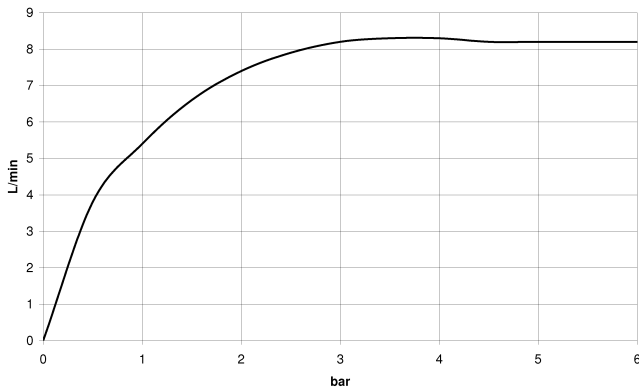

Doccetta FlowReduce - Platinato spazzolato 28 018 979-06 0010

ST 050 306 7979

mm [inches]
1:10

Diagramma di portata

Certificati

DVGW_DW-
6512DN0126.

Belgaqua_21-025-
27_1.

WRAS_2101043.