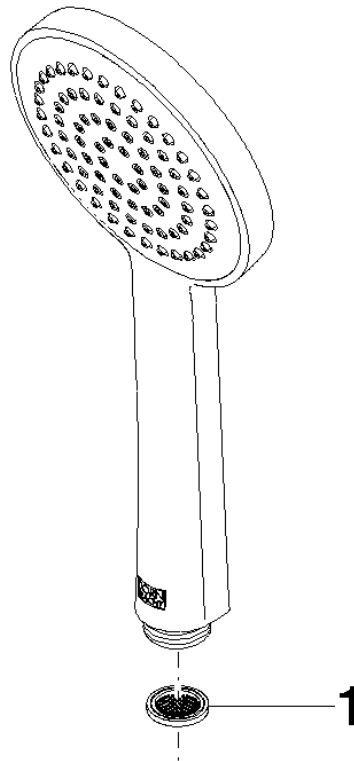

ST 050 306 7979

mm [inches]

Diagramma di portata

Certificati

DVGW_DW-
6517DN0129.

WRAS_2009011.

LGA_29981.

ST 050 306 7979

Parts for other
finishes can be found
here: Cromato

Elenco delle parti di ricambio

N.	Codice articolo	Denominazione	Quantità necessaria	Tempo di produzione
1	09 23 01 039 90	setaccio	1	2

ST 050 306 7979

Compatibile con: IMO, LULU, TARA, LISSÉ, VAIA, META

- sporgenza doccia a stelo 450 mm
- Soffione doccia: getto a pioggia
- Soffione a pioggia Ø 220 mm
- soffione a pioggia con sistema anticalcare
- portata soffione a pioggia max 14 l/min
- distanza batteria fino soffione a pioggia (bordo inferiore) 1010mm
- distanza batteria fino bordo superiore arco 1150mm
- Flessibile doccetta in metallo 1750mm con protezione antitorsione integrata
- ingresso 1/2"
- asta da parete con supporto scorrevole
- Diametro del tubo 23,5 mm
- Deviatore automatico doccia a stelo/ doccetta
- con funzione neutra