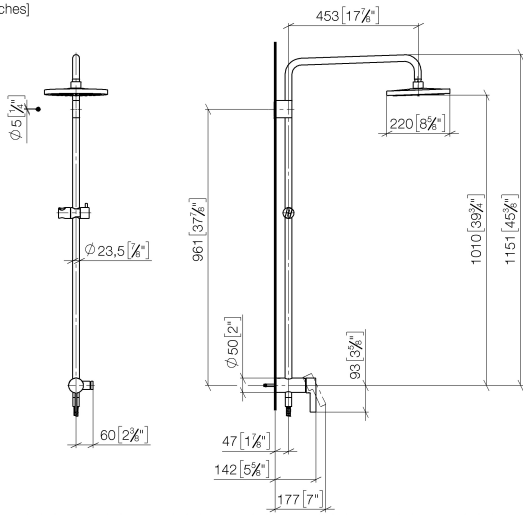

Doccetta FlowReduce - Platinato spazzolato 28 018 979-06 0010

ST 050 306 7979

mm [inches]
1:10

Diagramma di portata

Certificati

DVGW_DW-
6512DN0126.

Belgaqua_21-025-
27_1.

WRAS_2101043.

LGA_38677.

ST 050 306 7979

Elenco delle parti di ricambio

N.	Codice articolo	Denominazione	Quantità necessaria	Tempo di produzione
1	04 12 05 092 00-06	doccia	1	10
2	09 23 01 039 90	setaccio	1	2
3	90 28 22 348 00-06	tubo	1	10
4	90 17 11 149 00-06	sostegno	1	10
5	04 28 22 349 00-06	tubo	1	10
6	28 322 970-06	Flessibile metallico per doccetta 1/2" x 3/8" x 1750 mm - Platinato spazzolato	1	2
7	12 570 970-06	Supporto scorrevole - Platinato spazzolato	1	10
8	90 17 01 251 00-06	attacco	1	10
9	90 14 20 026 00 90	guarnizione	1	2