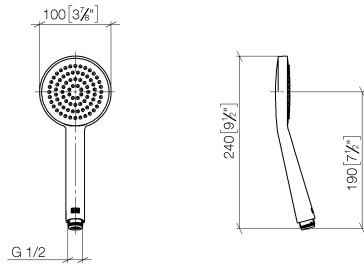

ST 050 306 7979

Compatibile con: IMO, LULU, TARA, LISSÉ, VAIA, META, CYO

- sporgenza doccia a stelo 450 mm
 - Soffione a pioggia: PURE RAIN, portata max 14 l/min (a 3 bar)
 - Soffione a pioggia Ø 220 mm
 - soffione a pioggia con sistema anticalcare
 - Doccetta: COMPACT RAIN, portata max. 15 l/min (a 3 bar)
 - Soffione Ø 100mm
 - distanza batteria fino soffione a pioggia (bordo inferiore) 1010mm
 - distanza batteria fino bordo superiore arco 1150mm
 - Flessibile doccetta in metallo 1750mm con protezione antitorsione integrata
 - ingresso 1/2"
 - asta da parete con supporto scorrevole
 - Diametro del tubo 23,5 mm
 - Deviatore automatico doccia a stelo/ doccetta
- Sistema di sicurezza antiriflusso.**

ST 050 306 7979

mm [inches]

Diagramma di portata

Certificati

DVGW_DW-
6517DN0129.

WRAS_2009011.

LGA_29981.

ST 050 306 7979

- sporgenza doccia a stelo 450 mm
- Soffione doccia: getto a pioggia
- Soffione a pioggia Ø 220 mm
- soffione a pioggia con sistema anticalcare
- portata soffione a pioggia max 14 l/min
- distanza batteria fino soffione a pioggia (bordo inferiore) 1010mm
- distanza batteria fino bordo superiore arco 1150mm
- Flessibile doccetta in metallo 1750mm con protezione antitorsione integrata
- ingresso 1/2"
- asta da parete con supporto scorrevole
- Diametro del tubo 23,5 mm
- Deviatore automatico doccia a stelo/ doccetta
- con funzione neutra