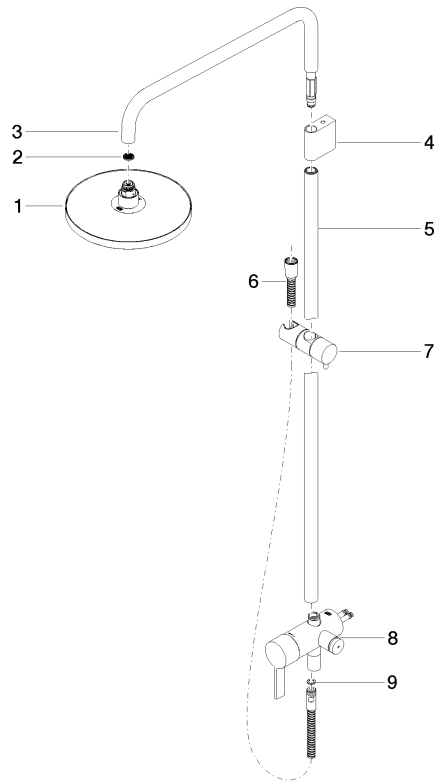

Prodotti complementari necessari

Fissaggio a muro da incasso - 35 050 970 90
 ● Profondità d'incasso max. 105 mm
 ● profondità d'incasso min. 80 mm

Prodotti complementari necessari

Doccetta FlowReduce - Nero opaco 28 012 979-33 0010

ST 050 306 7979

mm [inches]
1:10

Diagramma di portata

Certificati

DVGW_DW-
6512DN0126.

Belgaqua_21-025-
27_1.

WRAS_2101043.

LGA_38677.

ST 050 306 7979

Elenco delle parti di ricambio

N.	Codice articolo	Denominazione	Quantità necessaria	Tempo di produzione
1	04 12 05 092 00-33	doccia	1	30
2	09 23 01 039 90	setaccio	1	2
3	90 28 22 348 00-33	tubo	1	30
4	90 17 11 149 00-33	sostegno	1	30
5	04 28 22 349 00-33	tubo	1	60
6	28 322 970-33	Flessibile metallico per doccetta 1/2" x 3/8" x 1750 mm - Nero opaco	1	2
7	12 570 970-33	Supporto scorrevole - Nero opaco	1	30
8	90 17 01 251 00-33	attacco	1	30
9	90 14 20 026 00 90	guarnizione	1	2