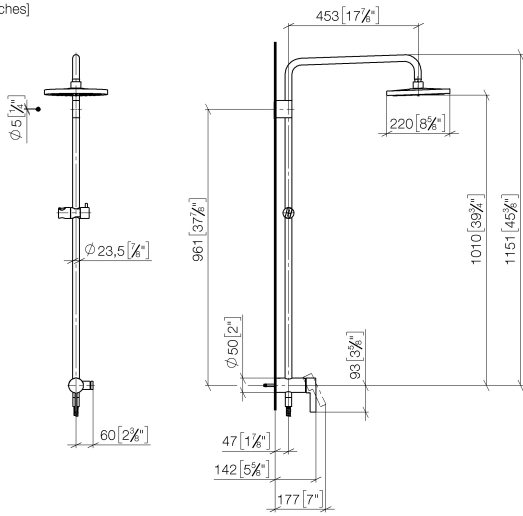

ST 050 306 7979

mm [inches]
1:10

Diagramma di portata

Certificati

DVGW_DW-
6512DN0126.

Belgaqua_21-025-
27_1.

WRAS_2101043.

LGA_38677.

ST 050 306 7979

Elenco delle parti di ricambio

N.	Codice articolo	Denominazione	Quantità necessaria	Tempo di produzione
1	04 12 05 092 00-33	doccia	1	30
2	09 23 01 039 90	setaccio	1	2
3	90 28 22 348 00-33	tubo	1	30
4	90 17 11 149 00-33	sostegno	1	30
5	04 28 22 349 00-33	tubo	1	60
6	28 322 970-33	Flessibile metallico per doccetta 1/2" x 3/8" x 1750 mm - Nero opaco	1	2
7	12 570 970-33	Supporto scorrevole - Nero opaco	1	30
8	90 17 01 251 00-33	attacco	1	30
9	90 14 20 026 00 90	guarnizione	1	2