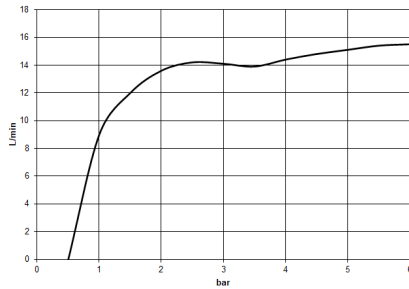

ST 050 306 7979

mm [inches]

Diagramma di portata

Certificati

DVGW_DW-
6517DN0129.

WRAS_2009011.

LGA_29981.

ST 050 306 7979