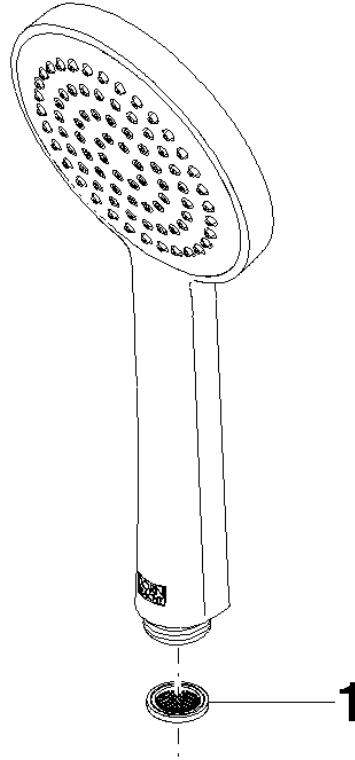

ST 050 306 7979

mm [inches]

Diagramma di portata

Certificati

DVGW_DW-
6517DN0129.

WRAS_2009011.

LGA_29981.

ST 050 306 7979

Parts for other
finishes can be found
here: Cromato

Elenco delle parti di ricambio

N.	Codice articolo	Denominazione	Quantità necessaria	Tempo di produzione
1	09 23 01 039 90	setaccio	1	2

ST 050 306 7979

Compatibile con: IMO, LULU, TARA, LISSÉ, VAIA, META

- sporgenza doccia a stelo 450 mm
- Soffione doccia: getto a pioggia
- Soffione a pioggia Ø 220 mm
- soffione a pioggia con sistema anticalcare
- portata soffione a pioggia max 14 l/min
- distanza batteria fino soffione a pioggia (bordo inferiore) 1010mm
- distanza batteria fino bordo superiore arco 1150mm
- Flessibile doccia in metallo 1750mm con protezione antitorsione integrata
- ingresso 1/2"
- asta da parete con supporto scorrevole
- Diametro del tubo 23,5 mm
- Deviatore automatico doccia a stelo/ doccia
- con funzione neutra

ST 050 306 7979

Elenco delle parti di ricambio

N.	Codice articolo	Denominazione	Quantità necessaria	Tempo di produzione
1	04 12 05 092 00-33	doccia	1	30
2	09 23 01 039 90	setaccio	1	2
3	90 28 22 348 00-33	tubo	1	30
4	90 17 11 149 00-33	sostegno	1	30
5	04 28 22 349 00-33	tubo	1	60
6	28 322 970-33	Flessibile metallico per doccetta 1/2" x 3/8" x 1750 mm - Nero opaco	1	2
7	12 570 970-33	Supporto scorrevole - Nero opaco	1	30
8	90 17 01 251 00-33	attacco	1	30
9	90 14 20 026 00 90	guarnizione	1	2