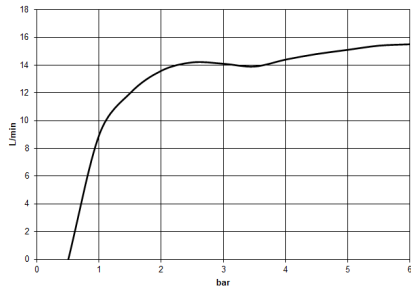

ST 050 307 3809

mm [inches]

Diagramma di portata

Certificati

DVGW_DW-
6517DN0129.

LGA_29981.

ST 050 307 3809

Parts for other finishes can be found here: Cromato