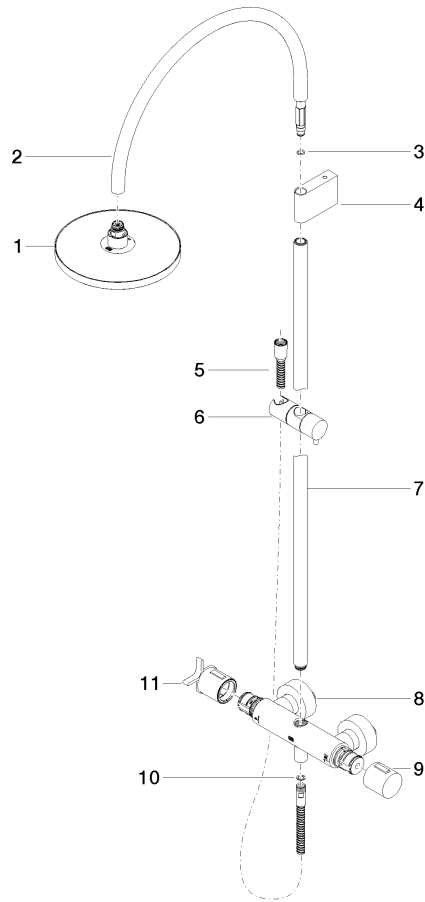

- sporgenza doccia a stelo 452 mm
- Soffione doccia: getto a pioggia
- Soffione a pioggia Ø 220 mm
- soffione a pioggia con sistema anticalcare
- portata soffione a pioggia max 7 l/min
- Funzione a partire da: 6 l/min
- Deviatore a rotazione con regolazione di portata e funzione di arresto
- rosette scorrevoli Ø 70 mm
- distanza batteria fino soffione a pioggia (bordo inferiore) 964mm
- distanza batteria fino bordo superiore arco 1267mm
- Interasse 150 mm ± 13 mm
- Flessibile doccia in metallo 1750mm con protezione antitorsione integrata
- ingresso 1/2"
- asta da parete con supporto scorrevole
- Diametro del tubo 23,5 mm
- Questo prodotto può aiutare un edificio a soddisfare i requisiti dei Green Building Rating Systems, ad es. LEED®, BREEAM®, DGNB

Diagramma di portata

Certificati

WRAS_2204013. Belgaqua_24-006- LGA_38737.
27_8.

ST 050 307 3809

Parts for other finishes can be found here: Cromato

Elenco delle parti di ricambio

N.	Codice articolo	Denominazione	Quantità necessaria	Tempo di produzione
1	90 12 05 092 20-19	doccia	1	20
2	04 28 22 346 00-19	tubo	1	20
3	09 14 10 008 90	guarnizione	1	2
4	90 17 11 150 00-19	sostegno	1	20
5	28 322 970-19	Flessibile metallico per doccetta 1/2" x 3/8" x 1750 mm - Dark Chrome	1	20
6	12 570 970-19	Supporto scorrevole - Dark Chrome	1	20
7	90 28 22 349 00-19	tubo	1	20
8	04 17 01 250 00-19	attacco	1	20
9	90 17 33 015 00-19	manopola	1	20
10	90 14 20 026 00 90	guarnizione	1	2
11	90 17 33 030 00-19	manopola	1	20