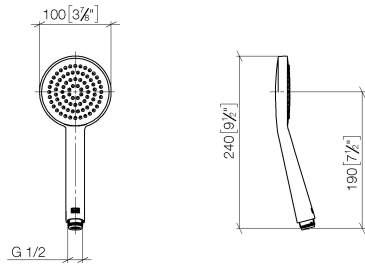

ST 050 307 3809

- sporgenza doccia a stelo 452 mm
- Soffione a pioggia: PURE RAIN, portata max 7 l/min (a 3 bar)
- Funzione a partire da: 6 l/min
- Soffione a pioggia Ø 220 mm
- soffione a pioggia con sistema anticalcare
- Doccetta: COMPACT RAIN, portata max. 15 l/min (a 3 bar)
- Deviatore a rotazione con regolazione di portata e funzione di arresto
- rosette scorrevoli Ø 70 mm
- distanza batteria fino soffione a pioggia (bordo inferiore) 964mm
- distanza batteria fino bordo superiore arco 1267mm
- Interasse 150 mm ± 13 mm
- Flessibile doccetta in metallo 1750mm con protezione antitorsione integrata
- ingresso 1/2"
- asta da parete con supporto scorrevole
- Diametro del tubo 23,5 mm

ST 050 307 3809

mm [inches]

Diagramma di portata

Certificati

DVGW_DW-
6517DN0129.

LGA_29981.

ST 050 307 3809

Parts for other finishes can be found here: Cromato

- sporgenza doccia a stelo 452 mm
- Soffione doccia: getto a pioggia
- Soffione a pioggia Ø 220 mm
- soffione a pioggia con sistema anticalcare
- portata soffione a pioggia max 7 l/min
- Funzione a partire da: 6 l/min
- Deviatore a rotazione con regolazione di portata e funzione di arresto
- rosette scorrevoli Ø 70 mm
- distanza batteria fino soffione a pioggia (bordo inferiore) 964mm
- distanza batteria fino bordo superiore arco 1267mm
- Interasse 150 mm ± 13 mm
- Flessibile doccia in metallo 1750mm con protezione antitorsione integrata
- ingresso 1/2"
- asta da parete con supporto scorrevole
- Diametro del tubo 23,5 mm
- Questo prodotto può aiutare un edificio a soddisfare i requisiti dei Green Building Rating Systems, ad es. LEED®, BREEAM®, DGNB