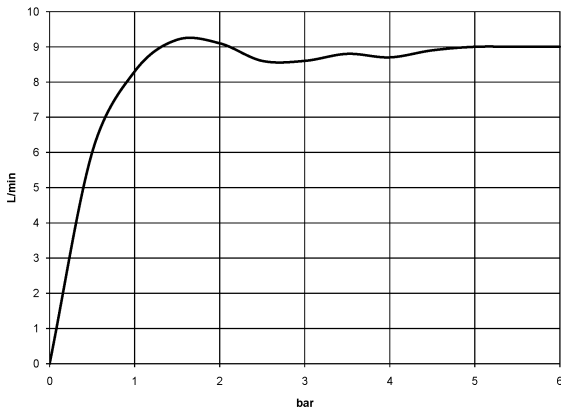

Diagramma di portata

Certificati

WRAS_2204013. Belgaqua_24-006- LGA_38737.
27_8.

ST 050 307 3809

Parts for other finishes can be found here: Cromato

Elenco delle parti di ricambio

N.	Codice articolo	Denominazione	Quantità necessaria	Tempo di produzione
1	90 12 05 092 20-19	doccia	1	20
2	04 28 22 346 00-19	tubo	1	20
3	09 14 10 008 90	guarnizione	1	2
4	90 17 11 150 00-19	sostegno	1	20
5	28 322 970-19	Flessibile metallico per doccetta 1/2" x 3/8" x 1750 mm - Dark Chrome	1	20
6	12 570 970-19	Supporto scorrevole - Dark Chrome	1	20
7	90 28 22 349 00-19	tubo	1	20
8	04 17 01 250 00-19	attacco	1	20
9	90 17 33 015 00-19	manopola	1	20
10	90 14 20 026 00 90	guarnizione	1	2
11	90 17 33 030 00-19	manopola	1	20