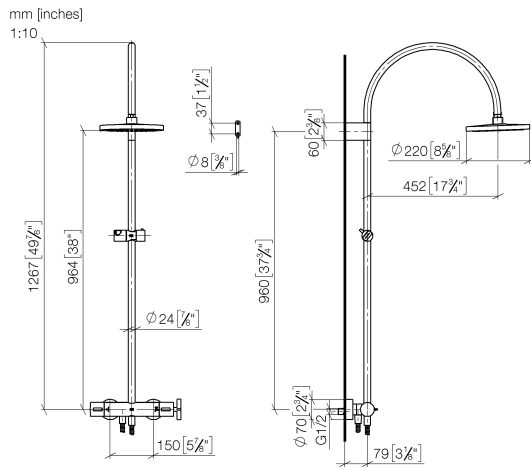

- sporgenza doccia a stelo 452 mm
- Soffione doccia: getto a pioggia
- Soffione a pioggia Ø 220 mm
- soffione a pioggia con sistema anticalcare
- portata soffione a pioggia max 7 l/min
- Funzione a partire da: 6 l/min
- Deviatore a rotazione con regolazione di portata e funzione di arresto
- rosette scorrevoli Ø 70 mm
- distanza batteria fino soffione a pioggia (bordo inferiore) 964mm
- distanza batteria fino bordo superiore arco 1267mm
- Interasse 150 mm ± 13 mm
- Flessibile doccia in metallo 1750mm con protezione antitorsione integrata
- ingresso 1/2"
- asta da parete con supporto scorrevole
- Diametro del tubo 23,5 mm
- Questo prodotto può aiutare un edificio a soddisfare i requisiti dei Green Building Rating Systems, ad es. LEED®, BREEAM®, DGNB

ST 050 307 3809

Prodotti complementari necessari

Doccetta - Dark Chrome

28 016 979-19

Prodotti complementari necessari

**SERIE NEUTRO Doccetta - Dark
Chrome**

28 029 979-19

ST 050 307 3809

Diagramma di portata

Certificati

WRAS_2204013. Belgaqua_24-006- LGA_38737.
27_8.

ST 050 307 3809

Parts for other finishes can be found here: Cromato

Elenco delle parti di ricambio

N.	Codice articolo	Denominazione	Quantità necessaria	Tempo di produzione
1	90 12 05 092 20-19	doccia	1	20
2	04 28 22 346 00-19	tubo	1	20
3	09 14 10 008 90	guarnizione	1	2
4	90 17 11 150 00-19	sostegno	1	20
5	28 322 970-19	Flessibile metallico per doccetta 1/2" x 3/8" x 1750 mm - Dark Chrome	1	20
6	12 570 970-19	Supporto scorrevole - Dark Chrome	1	20
7	90 28 22 349 00-19	tubo	1	20
8	04 17 01 250 00-19	attacco	1	20
9	90 17 33 015 00-19	manopola	1	20
10	90 14 20 026 00 90	guarnizione	1	2
11	90 17 33 030 00-19	manopola	1	20