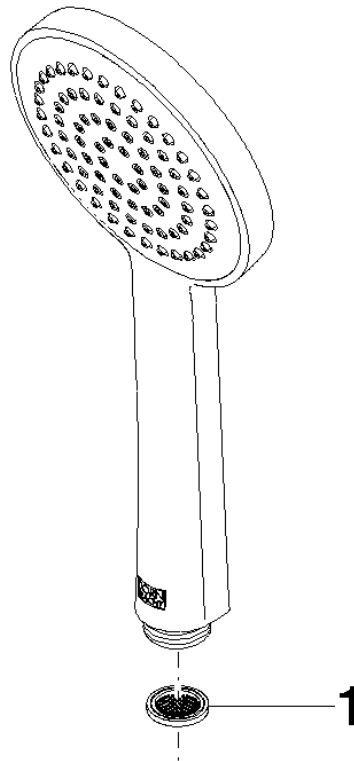

ST 050 307 3809

mm [inches]

Diagramma di portata

Certificati

DVGW_DW-
6517DN0129.

LGA_29981.

ST 050 307 3809

Parts for other finishes can be found here: Cromato

- sporgenza doccia a stelo 452 mm
- Soffione doccia: getto a pioggia
- Soffione a pioggia Ø 220 mm
- soffione a pioggia con sistema anticalcare
- portata soffione a pioggia max 7 l/min
- Funzione a partire da: 6 l/min
- Deviatore a rotazione con regolazione di portata e funzione di arresto
- rosette scorrevoli Ø 70 mm
- distanza batteria fino soffione a pioggia (bordo inferiore) 964mm
- distanza batteria fino bordo superiore arco 1267mm
- Interasse 150 mm ± 13 mm
- Flessibile doccia in metallo 1750mm con protezione antitorsione integrata
- ingresso 1/2"
- asta da parete con supporto scorrevole
- Diametro del tubo 23,5 mm
- Questo prodotto può aiutare un edificio a soddisfare i requisiti dei Green Building Rating Systems, ad es. LEED®, BREEAM®, DGNB

Diagramma di portata

Certificati

WRAS_2204013. Belgaqua_24-006- LGA_38737.
27_8.

ST 050 307 3809

Parts for other finishes can be found here: Cromato

Elenco delle parti di ricambio

N.	Codice articolo	Denominazione	Quantità necessaria	Tempo di produzione
1	90 12 05 092 20-19	doccia	1	20
2	04 28 22 346 00-19	tubo	1	20
3	09 14 10 008 90	guarnizione	1	2
4	90 17 11 150 00-19	sostegno	1	20
5	28 322 970-19	Flessibile metallico per doccetta 1/2" x 3/8" x 1750 mm - Dark Chrome	1	20
6	12 570 970-19	Supporto scorrevole - Dark Chrome	1	20
7	90 28 22 349 00-19	tubo	1	20
8	04 17 01 250 00-19	attacco	1	20
9	90 17 33 015 00-19	manopola	1	20
10	90 14 20 026 00 90	guarnizione	1	2
11	90 17 33 030 00-19	manopola	1	20