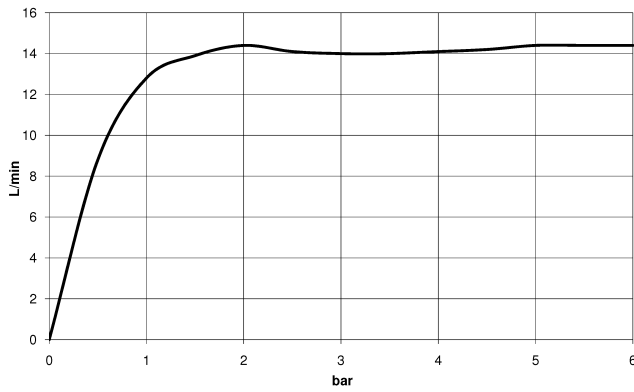

ST 050 308 4892

Diagramma di portata

Certificati

Belgaqua_24-004- LGA_38664.
27_8.

ST 050 308 4892

Parts for other finishes can be found here: Cromato

Elenco delle parti di ricambio

N.	Codice articolo	Denominazione	Quantità necessaria	Tempo di produzione
1	04 12 05 091 00-06	doccia	1	10
2	09 23 01 039 90	setaccio	1	2
3	09 24 03 177 20-06	adattatore	1	10
4	04 28 22 097 20-06	bocca di erogazione	1	10
5	90 14 10 011 00 90	guarnizione	1	2
6	90 17 11 037 00-06	sostegno	1	10
7	90 28 22 096 00-06	tubo	1	10
8	04 17 10 020 01-06	rubinetterie	1	10
9	90 14 20 026 00 90	guarnizione	1	2
10	28 050 892-06	TARA Supporto doccetta - Platinato spazzolato	1	10
11	28 304 970-06	Flessibile metallico per doccetta 1/2" x 3/8" x 1500 mm - Platinato spazzolato	1	2