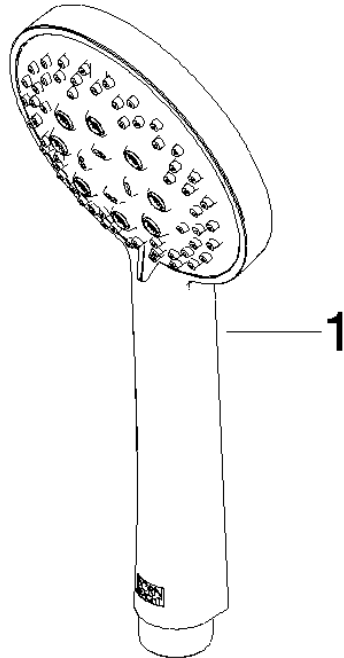

ST 050 308 4892

- sporgenza doccia a stelo 420 mm
- Soffione a pioggia: PURE RAIN, portata max 14 l/min (a 3 bar)
- Funzione a partire da: 10 l/min
- Soffione a pioggia Ø 300 mm
- soffione a pioggia con sistema anticalcare
- Doccetta: COMPACT RAIN, portata max. 15 l/min (a 3 bar)
- Soffione Ø 100mm
- Deviatore a rotazione doccia a stelo/doccetta
- distanza batteria fino soffione a pioggia (bordo inferiore) 850mm
- distanza batteria fino bordo superiore arco 1167mm
- Rosetta per supporto doccia Ø 55mm
- Rosetta per fissaggio a muro Ø 57mm
- Rosetta per batteria doccia Ø 65mm
- Interasse 150 mm ± 13 mm
- flessibile doccetta in metallo 1500mm
- ingresso 1/2"
- Diametro del tubo 20 mm

ST 050 308 4892

mm [inches]

Diagramma di portata

Certificati

LGA_29984.

DVGW_DW-
6517DN0129.

WRAS_2210003.

ST 050 308 4892

Parts for other
finishes can be found
here: Cromato

Elenco delle parti di ricambio

N.	Codice articolo	Denominazione	Quantità necessaria	Tempo di produzione
1	09 23 01 039 90	setaccio	1	2

ST 050 308 4892

- sporgenza doccia a stelo 420 mm
- Soffione doccia: getto a pioggia
- Soffione a pioggia Ø 300 mm
- soffione a pioggia con sistema anticalcare
- portata soffione a pioggia max 14 l/min
- Funzione a partire da: 10 l/min
- Deviatore a rotazione doccia a stelo/doccetta
- distanza batteria fino soffione a pioggia (bordo inferiore) 850mm
- distanza batteria fino bordo superiore arco 1167mm
- Rosetta per supporto doccia Ø 55mm
- Rosetta per fissaggio a muro Ø 57mm
- Rosetta per batteria doccia Ø 65mm
- Interasse 150 mm ± 13 mm
- flessibile doccetta in metallo 1500mm
- ingresso 1/2"
- Diametro del tubo 20 mm
- con funzione neutra