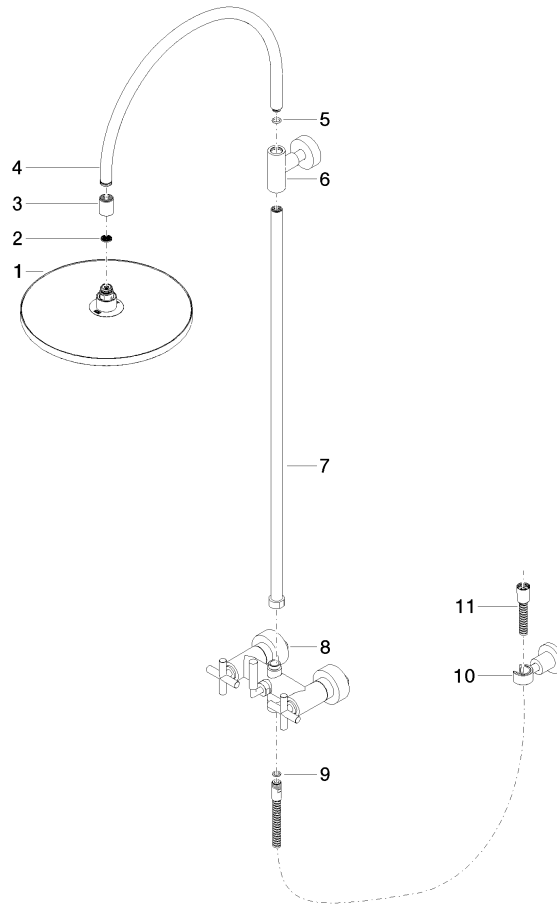

Parts for other
finishes can be found
here: Cromato

Elenco delle parti di ricambio

N.	Codice articolo	Denominazione	Quantità necessaria	Tempo di produzione
1	09 23 01 039 90	setaccio	1	2

ST 050 308 4892

- sporgenza doccia a stelo 420 mm
- Soffione doccia: getto a pioggia
- Soffione a pioggia Ø 300 mm
- soffione a pioggia con sistema anticalcare
- portata soffione a pioggia max 14 l/min
- Funzione a partire da: 10 l/min
- Deviatore a rotazione doccia a stelo/doccetta
- distanza batteria fino soffione a pioggia (bordo inferiore) 850mm
- distanza batteria fino bordo superiore arco 1167mm
- Rosetta per supporto doccia Ø 55mm
- Rosetta per fissaggio a muro Ø 57mm
- Rosetta per batteria doccia Ø 65mm
- Interasse 150 mm ± 13 mm
- flessibile doccetta in metallo 1500mm
- ingresso 1/2"
- Diametro del tubo 20 mm
- con funzione neutra

ST 050 308 4892

Diagramma di portata

Certificati

Belgaqua_24-004- LGA_38664.
27_8.

ST 050 308 4892

Parts for other finishes can be found here: Cromato

Elenco delle parti di ricambio

N.	Codice articolo	Denominazione	Quantità necessaria	Tempo di produzione
1	04 12 05 091 00-06	doccia	1	10
2	09 23 01 039 90	setaccio	1	2
3	09 24 03 177 20-06	adattatore	1	10
4	04 28 22 097 20-06	bocca di erogazione	1	10
5	90 14 10 011 00 90	guarnizione	1	2
6	90 17 11 037 00-06	sostegno	1	10
7	90 28 22 096 00-06	tubo	1	10
8	04 17 10 020 01-06	rubinetterie	1	10
9	90 14 20 026 00 90	guarnizione	1	2
10	28 050 892-06	TARA Supporto doccetta - Platinato spazzolato	1	10
11	28 304 970-06	Flessibile metallico per doccetta 1/2" x 3/8" x 1500 mm - Platinato spazzolato	1	2