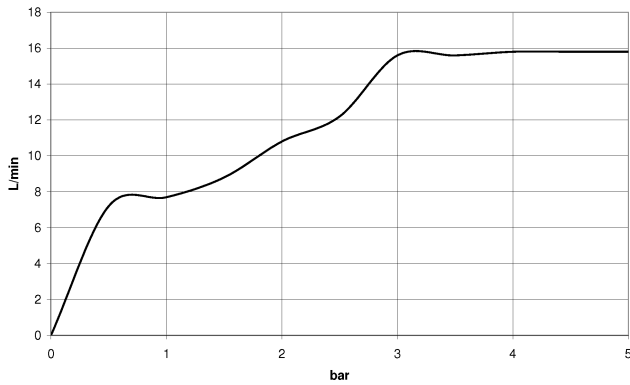

Diagramma di portata

Certificati

LGA_29984.

DVGW_DW-
6517DN0129.

WRAS_2210003.