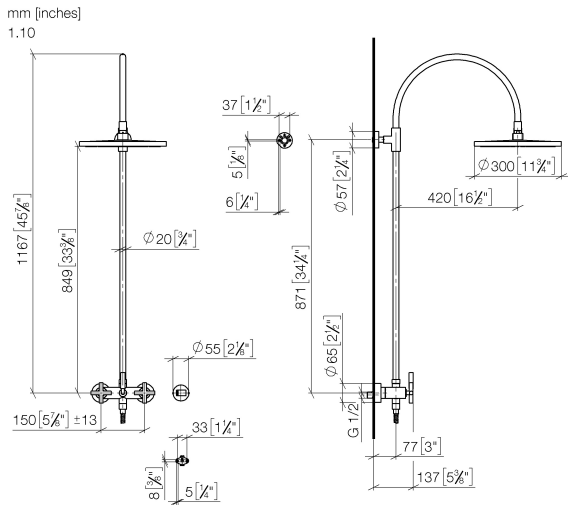

Parts for other
finishes can be found
here: Cromato

Elenco delle parti di ricambio

N.	Codice articolo	Denominazione	Quantità necessaria	Tempo di produzione
1	09 23 01 039 90	setaccio	1	2

ST 050 308 4892

- sporgenza doccia a stelo 420 mm
- Soffione doccia: getto a pioggia
- Soffione a pioggia Ø 300 mm
- soffione a pioggia con sistema anticalcare
- portata soffione a pioggia max 14 l/min
- Funzione a partire da: 10 l/min
- Deviatore a rotazione doccia a stelo/doccetta
- distanza batteria fino soffione a pioggia (bordo inferiore) 850mm
- distanza batteria fino bordo superiore arco 1167mm
- Rosetta per supporto doccia Ø 55mm
- Rosetta per fissaggio a muro Ø 57mm
- Rosetta per batteria doccia Ø 65mm
- Interasse 150 mm ± 13 mm
- flessibile doccetta in metallo 1500mm
- ingresso 1/2"
- Diametro del tubo 20 mm
- con funzione neutra

ST 050 308 4892

Diagramma di portata

Certificati

Belgaqua_24-004- LGA_38664.
27_8.

ST 050 308 4892

Parts for other finishes can be found here: Cromato

Elenco delle parti di ricambio

N.	Codice articolo	Denominazione	Quantità necessaria	Tempo di produzione
1	04 12 05 091 00-06	doccia	1	10
2	09 23 01 039 90	setaccio	1	2
3	09 24 03 177 20-06	adattatore	1	10
4	04 28 22 097 20-06	bocca di erogazione	1	10
5	90 14 10 011 00 90	guarnizione	1	2
6	90 17 11 037 00-06	sostegno	1	10
7	90 28 22 096 00-06	tubo	1	10
8	04 17 10 020 01-06	rubinetterie	1	10
9	90 14 20 026 00 90	guarnizione	1	2
10	28 050 892-06	TARA Supporto doccetta - Platinato spazzolato	1	10
11	28 304 970-06	Flessibile metallico per doccetta 1/2" x 3/8" x 1500 mm - Platinato spazzolato	1	2