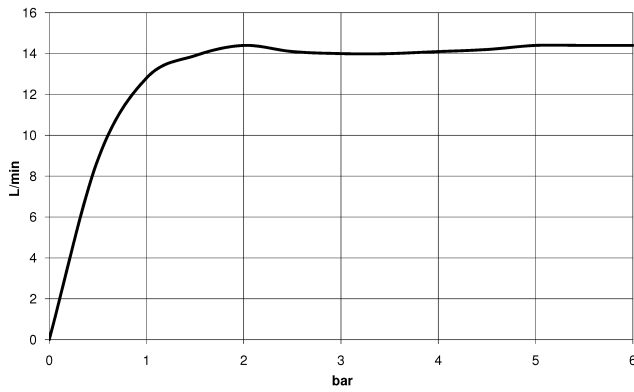

ST 050 308 4892

Diagramma di portata

Certificati

Belgaqua_24-004- LGA_38664.
27_8.

ST 050 308 4892

Parts for other finishes can be found here: Cromato

Elenco delle parti di ricambio

N.	Codice articolo	Denominazione	Quantità necessaria	Tempo di produzione
1	04 12 05 091 00-99	doccia	1	30
2	09 23 01 039 90	setaccio	1	2
3	09 24 03 177 20-99	adattatore	1	30
4	04 28 22 097 20-99	bocca di erogazione	1	30
5	90 14 10 011 00 90	guarnizione	1	2
6	90 17 11 037 00-99	sostegno	1	30
7	90 28 22 096 00-99	tubo	1	30
8	04 17 10 020 01-99	rubinetterie	1	30
9	90 14 20 026 00 90	guarnizione	1	2
10	28 050 892-99	TARA Supporto doccetta - Dark Platinum spazzolato	1	30
11	28 304 970-99	Flessibile metallico per doccetta 1/2" x 3/8" x 1500 mm - Dark Platinum spazzolato	1	30