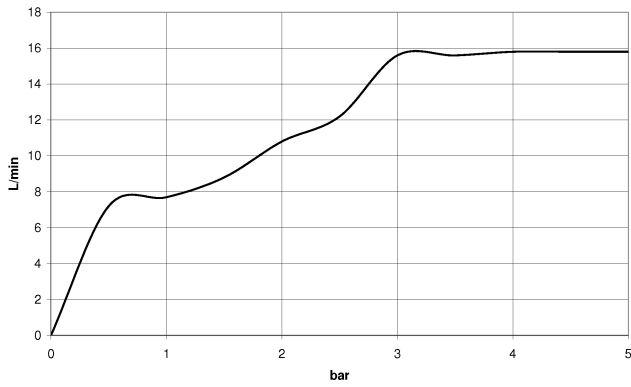

TARA Showerpipe con miscelatore doccia 300 mm - Dark Platinum spazzolato

TARA

ST 050 308 4892

ST 050 308 4892

mm [inches]

Diagramma di portata

Certificati

LGA_29984.