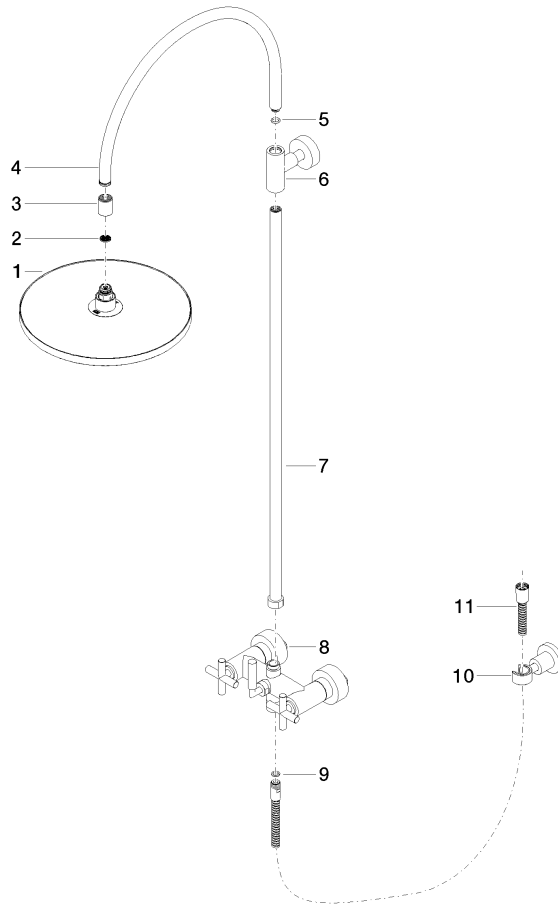

ST 050 308 4892

- sporgenza doccia a stelo 420 mm
- Soffione doccia: getto a pioggia
- Soffione a pioggia Ø 300 mm
- soffione a pioggia con sistema anticalcare
- portata soffione a pioggia max 14 l/min
- Funzione a partire da: 10 l/min
- Deviatore a rotazione doccia a stelo/doccetta
- distanza batteria fino soffione a pioggia (bordo inferiore) 850mm
- distanza batteria fino bordo superiore arco 1167mm
- Rosetta per supporto doccia Ø 55mm
- Rosetta per fissaggio a muro Ø 57mm
- Rosetta per batteria doccia Ø 65mm
- Interasse 150 mm ± 13 mm
- flessibile doccetta in metallo 1500mm
- ingresso 1/2"
- Diametro del tubo 20 mm
- con funzione neutra

Questo articolo non include la doccetta!

Sistema di sicurezza antiriflusso.

	Dark Platinum spazzolato	26 622 892-99
	Cromato	26 622 892-00
	Platinato spazzolato	26 622 892-06
	Platinato	26 622 892-08
	Dark Chrome	26 622 892-19
	Ottone spazzolato (Oro 23k)	26 622 892-28
	Nero opaco	26 622 892-33
	Champagne spazzolato (Oro 22k)	26 622 892-46
	Champagne (Oro 22k)	26 622 892-47
	Cromo spazzolato	26 622 892-93

ST 050 308 4892

Diagramma di portata

Certificati

Belgaqua_24-004- LGA_38664.
27_8.

ST 050 308 4892

Parts for other finishes can be found here: Cromato

Elenco delle parti di ricambio

N.	Codice articolo	Denominazione	Quantità necessaria	Tempo di produzione
1	04 12 05 091 00-99	doccia	1	30
2	09 23 01 039 90	setaccio	1	2
3	09 24 03 177 20-99	adattatore	1	30
4	04 28 22 097 20-99	bocca di erogazione	1	30
5	90 14 10 011 00 90	guarnizione	1	2
6	90 17 11 037 00-99	sostegno	1	30
7	90 28 22 096 00-99	tubo	1	30
8	04 17 10 020 01-99	rubinetterie	1	30
9	90 14 20 026 00 90	guarnizione	1	2
10	28 050 892-99	TARA Supporto doccetta - Dark Platinum spazzolato	1	30
11	28 304 970-99	Flessibile metallico per doccetta 1/2" x 3/8" x 1500 mm - Dark Platinum spazzolato	1	30