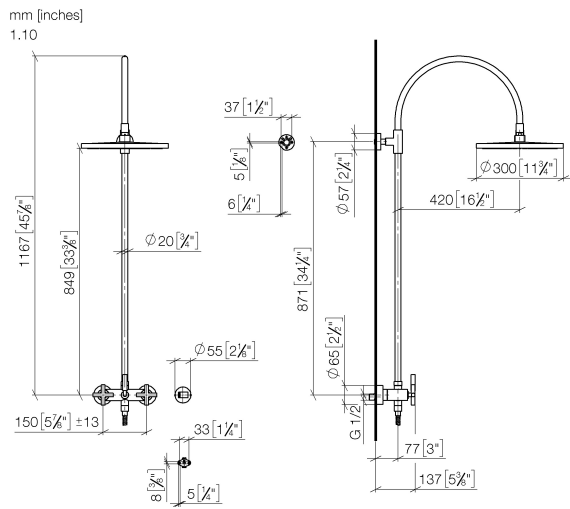

TARA Showerpipe con miscelatore doccia 300 mm - Dark Platinum spazzolato

TARA

ST 050 308 4892

ST 050 308 4892

mm [inches]

Diagramma di portata

Certificati

LGA_29984.

ST 050 308 4892

- sporgenza doccia a stelo 420 mm
- Soffione doccia: getto a pioggia
- Soffione a pioggia Ø 300 mm
- soffione a pioggia con sistema anticalcare
- portata soffione a pioggia max 14 l/min
- Funzione a partire da: 10 l/min
- Deviatore a rotazione doccia a stelo/doccetta
- distanza batteria fino soffione a pioggia (bordo inferiore) 850mm
- distanza batteria fino bordo superiore arco 1167mm
- Rosetta per supporto doccia Ø 55mm
- Rosetta per fissaggio a muro Ø 57mm
- Rosetta per batteria doccia Ø 65mm
- Interasse 150 mm ± 13 mm
- flessibile doccetta in metallo 1500mm
- ingresso 1/2"
- Diametro del tubo 20 mm
- con funzione neutra

ST 050 308 4892

Diagramma di portata

Certificati

Belgaqua_24-004- LGA_38664.
27_8.

ST 050 308 4892

Parts for other finishes can be found here: Cromato

Elenco delle parti di ricambio

N.	Codice articolo	Denominazione	Quantità necessaria	Tempo di produzione
1	04 12 05 091 00-99	doccia	1	30
2	09 23 01 039 90	setaccio	1	2
3	09 24 03 177 20-99	adattatore	1	30
4	04 28 22 097 20-99	bocca di erogazione	1	30
5	90 14 10 011 00 90	guarnizione	1	2
6	90 17 11 037 00-99	sostegno	1	30
7	90 28 22 096 00-99	tubo	1	30
8	04 17 10 020 01-99	rubinetterie	1	30
9	90 14 20 026 00 90	guarnizione	1	2
10	28 050 892-99	TARA Supporto doccetta - Dark Platinum spazzolato	1	30
11	28 304 970-99	Flessibile metallico per doccetta 1/2" x 3/8" x 1500 mm - Dark Platinum spazzolato	1	30