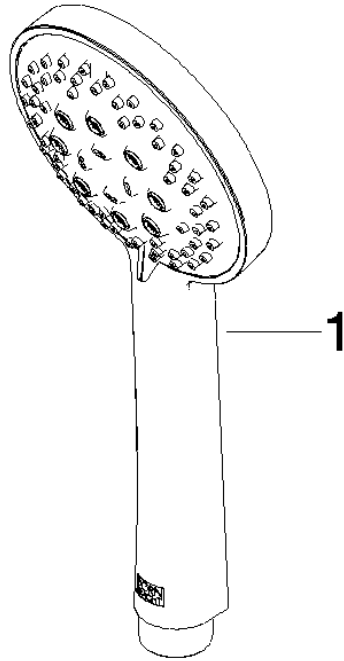

ST 050 308 4892

- sporgenza doccia a stelo 420 mm
- Soffione a pioggia: PURE RAIN, portata max 14 l/min (a 3 bar)
- Funzione a partire da: 10 l/min
- Soffione a pioggia Ø 300 mm
- soffione a pioggia con sistema anticalcare
- Doccetta: COMPACT RAIN, portata max. 15 l/min (a 3 bar)
- Soffione Ø 100mm
- Deviatore a rotazione doccia a stelo/doccetta
- distanza batteria fino soffione a pioggia (bordo inferiore) 850mm
- distanza batteria fino bordo superiore arco 1167mm
- Rosetta per supporto doccia Ø 55mm
- Rosetta per fissaggio a muro Ø 57mm
- Rosetta per batteria doccia Ø 65mm
- Interasse 150 mm ± 13 mm
- flessibile doccetta in metallo 1500mm
- ingresso 1/2"
- Diametro del tubo 20 mm

TARA Showerpipe con miscelatore doccia 300 mm - Dark Platinum spazzolato

TARA

ST 050 308 4892

ST 050 308 4892

mm [inches]

Diagramma di portata

Certificati

LGA_29984.

DVGW_DW-
6517DN0129.

WRAS_2210003.

ST 050 308 4892

Parts for other
finishes can be found
here: Cromato

Elenco delle parti di ricambio

N.	Codice articolo	Denominazione	Quantità necessaria	Tempo di produzione
1	09 23 01 039 90	setaccio	1	2

ST 050 308 4892

- sporgenza doccia a stelo 420 mm
- Soffione doccia: getto a pioggia
- Soffione a pioggia Ø 300 mm
- soffione a pioggia con sistema anticalcare
- portata soffione a pioggia max 14 l/min
- Funzione a partire da: 10 l/min
- Deviatore a rotazione doccia a stelo/doccetta
- distanza batteria fino soffione a pioggia (bordo inferiore) 850mm
- distanza batteria fino bordo superiore arco 1167mm
- Rosetta per supporto doccia Ø 55mm
- Rosetta per fissaggio a muro Ø 57mm
- Rosetta per batteria doccia Ø 65mm
- Interasse 150 mm ± 13 mm
- flessibile doccetta in metallo 1500mm
- ingresso 1/2"
- Diametro del tubo 20 mm
- con funzione neutra