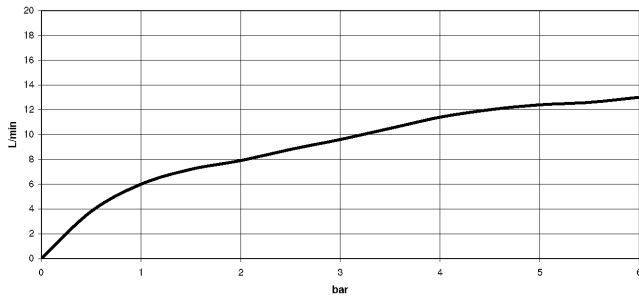

**META 02 Miscelatore monocomando a due fori con rosette separate con gruppo doccia lavello - Nero opaco**

ST 110 100 4625  
mm [inches]

**Diagramma di portata**

**Certificati**

LGA\_18901.      Belgaqua\_21-027-27\_3.      IAPMO\_N-4976 (2).      LGA\_29572.      IAPMO\_6397.