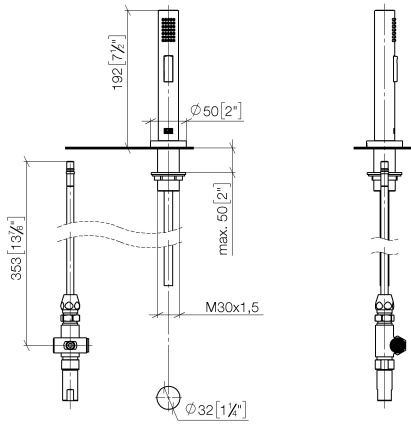

## META 02 Miscelatore monocomando a due fori con rosette separate con gruppo doccia lavello - Nero opaco

---

ST 110 100 4625

- sporgenza 200 mm
- bocca girevole 360°
- Getto con aria e getto a doccia
- altezza rubinetteria 275 mm
- altezza fino al rompigitto 180 mm
- diametro foro rubinetteria 35 mm
- diametro foro miscelatore monocomando 35 mm
- diametro foro doccia lavello 32mm
- Flessibile doccia trecciato 1500mm
- deviatore automatico bocca/doccia
- testina doccia con sistema anticalcare
- portata max 7 l/min a una pressione idraulica di 3 bar
- senza piombo

---

ST 110 100 4625

**META 02 Miscelatore monocomando a due fori con rosette separate con gruppo doccetta lavello - Nero opaco**

ST 110 100 4625

Compatibile con: ELIO, TARA, TARA ULTRA

- con rosetta tonda
- Getto a doccia
- deviatore automatico bocca/doccetta
- altezza rubinetteria 191 mm
- diametro foro doccetta lavello 32mm
- Flessibile doccetta trecciato 1500mm
- testina doccetta con sistema anticalcare
- senza piombo

**META 02 Miscelatore monocomando a due fori con rosette separate con gruppo doccia lavello - Nero opaco**

ST 110 100 4625  
mm [inches]

**Diagramma di portata**

**Certificati**

LGA\_18901.      Belgaqua\_21-027-27\_3.      IAPMO\_N-4976 (2).      LGA\_29572.      IAPMO\_6397.

N.	Codice articolo	Denominazione	Quantità necessaria	Tempo di produzione
1	04 24 02 046 01-07	tubo	1	10
2	90 23 30 040 00-33	giunto a vite	1	30
3	90 24 03 168 00 90	ugello	1	2
4	90 14 20 002 00 90	guarnizione	1	2
5	90 17 09 046 10 90	deviatore	1	2
6	09 24 04 112 10 90	ugello	1	2
7	90 14 10 033 00 90	guarnizione	1	2
8	90 21 10 031 10 90	deviatore	1	2
9	04 21 02 006 00 92	calotta	1	2
10	09 23 01 039 90	setaccio	2	2
11	90 24 03 241 00 90	ugello	1	2
12	90 14 20 019 00 90	guarnizione	1	2
13	04 30 11 038 66 90	set di fissaggio	1	2
14	12 720 970 90	Set di prolunga -	1	60
15	09 30 01 285-33	rosetta	1	2
16	90 18 40 085 00 90	bussola	1	2
17	90 30 02 062 00-33	flessibile	1	30
18	04 12 11 158 00-33	doccia	1	2