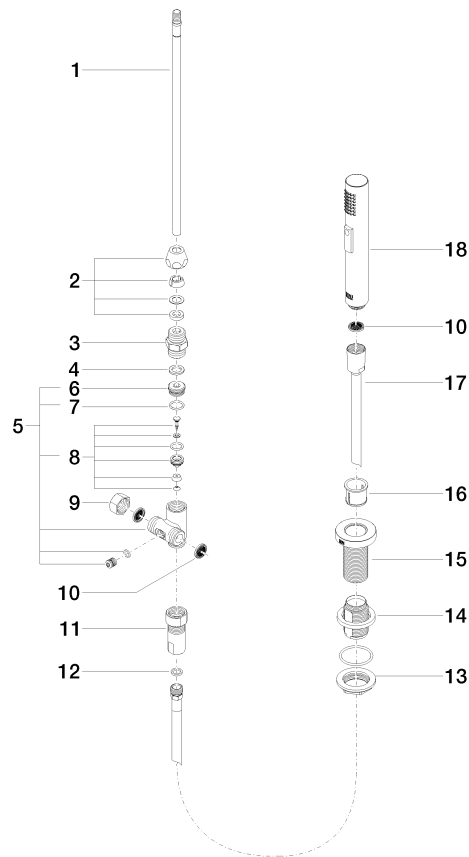

## META 02 Miscelatore monocomando a due fori con rosette separate con gruppo doccia lavello - Nero opaco

---

ST 110 100 4625

- sporgenza 200 mm
- bocca girevole 360°
- Getto con aria e getto a doccia
- altezza rubinetteria 275 mm
- altezza fino al rompigitto 180 mm
- diametro foro rubinetteria 35 mm
- diametro foro miscelatore monocomando 35 mm
- diametro foro doccia lavello 32mm
- Flessibile doccia trecciato 1500mm
- deviatore automatico bocca/doccia
- testina doccia con sistema anticalcare
- portata max 7 l/min a una pressione idraulica di 3 bar
- senza piombo

**META 02 Miscelatore monocomando a due fori con rosette separate con gruppo doccia lavello - Nero opaco**

ST 110 100 4625  
mm [inches]

**Diagramma di portata**

**Certificati**

LGA\_18901.      Belgaqua\_21-027-27\_3.      IAPMO\_N-4976 (2).      LGA\_29572.      IAPMO\_6397.

**META 02 Miscelatore monocomando a due fori con rosette separate con gruppo doccia livello - Nero opaco**

ST 110 100 4625  
Parts for other  
finishes can be found  
here: Cromato

**Elenco delle parti di ricambio**

N.	Codice articolo	Denominazione	Quantità necessaria	Tempo di produzione
1	04 24 02 046 01-07	tubo	1	10
2	90 23 30 040 00-33	giunto a vite	1	30
3	90 24 03 168 00 90	ugello	1	2
4	90 14 20 002 00 90	guarnizione	1	2
5	90 17 09 046 10 90	deviatore	1	2
6	09 24 04 112 10 90	ugello	1	2
7	90 14 10 033 00 90	guarnizione	1	2
8	90 21 10 031 10 90	deviatore	1	2
9	04 21 02 006 00 92	calotta	1	2
10	09 23 01 039 90	setaccio	2	2
11	90 24 03 241 00 90	ugello	1	2
12	90 14 20 019 00 90	guarnizione	1	2
13	04 30 11 038 66 90	set di fissaggio	1	2
14	12 720 970 90	Set di prolunga -	1	60
15	09 30 01 285-33	rosetta	1	2
16	90 18 40 085 00 90	bussola	1	2
17	90 30 02 062 00-33	flessibile	1	30
18	04 12 11 158 00-33	doccia	1	2