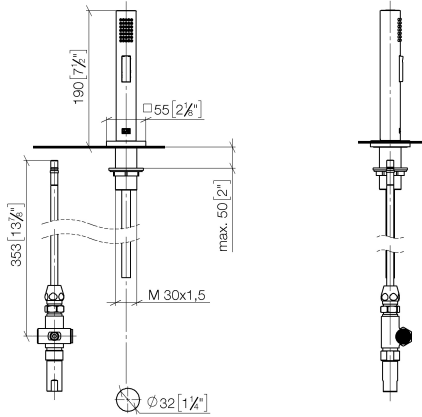

**LOT Miscelatore monocomando a due fori con rosette separate con gruppo
doccetta lavello - Champagne (Oro 22k)**

LOT

ST 110 101 0680

- sporgenza 235 mm
- bocca girevole 360°
- Getto con aria e getto a doccia
- deviatore automatico bocca/doccetta
- altezza rubinetteria 345 mm
- altezza fino al rompigitto 319 mm
- rosetta separata 55 x 55 mm
- diametro foro rubinetteria 35 mm
- diametro foro miscelatore monocomando 44 mm
- diametro foro doccetta lavello 32mm
- Flessibile doccetta trecciato 1500mm
- testina doccetta con sistema anticalcare
- portata max 8 l/min a una pressione idraulica di 3 bar
- senza piombo
- Questo prodotto può aiutare un edificio a soddisfare i requisiti dei Green Building Rating Systems, ad es. LEED®, BREEAM®, DGNB

**LOT Miscelatore monocomando a due fori con rosette separate con gruppo
doccetta lavello - Champagne (Oro 22k)**

LOT

ST 110 101 0680

- con rosetta squadrata
- Getto a doccia
- deviatore automatico bocca/doccetta
- altezza rubinetteria 189 mm
- diametro foro doccetta lavello 32mm
- Flessibile doccetta trecciato 1500mm
- testina doccetta con sistema anticalcare
- senza piombo

LOT Miscelatore monocomando a due fori con rosette separate con gruppo doccia lavello - Champagne (Oro 22k)

ST 110 101 0680
mm [inches]

Diagramma di portata

Certificati

IAPMO_N-4976 (2). LGA_29572. IAPMO_6397. LGA_38645.

**LOT Miscelatore monocomando a due fori con rosette separate con gruppo
doccetta lavello - Champagne (Oro 22k)**

LOT

ST 110 101 0680
Parts for other
finishes can be found
here: Cromato

- sporgenza 235 mm
- bocca girevole 360°
- Getto con aria
- altezza rubinetteria 345 mm
- altezza fino al rompigitto 319 mm
- rosetta separata 55 x 55 mm
- diametro foro rubinetteria 35 mm
- diametro foro miscelatore monocomando 44 mm
- portata max 8 l/min a una pressione idraulica di 3 bar
- senza piombo
- Questo prodotto può aiutare un edificio a soddisfare i requisiti dei Green Building Rating Systems, ad es. LEED®, BREEAM®, DGNB