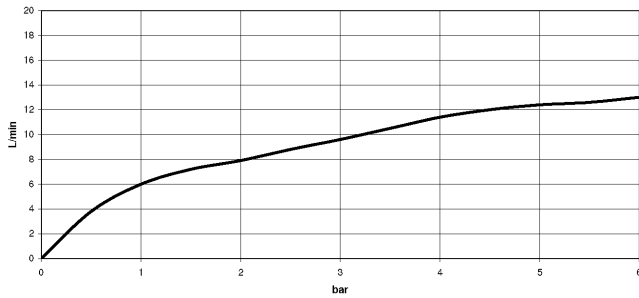

LOT Miscelatore monocomando a due fori con rosette separate con gruppo doccia lavello - Champagne (Oro 22k)

ST 110 101 0680
mm [inches]

Diagramma di portata

Certificati

IAPMO_N-4976 (2). LGA_29572. IAPMO_6397. LGA_38645.

**LOT Miscelatore monocomando a due fori con rosette separate con gruppo
doccetta lavello - Champagne (Oro 22k)**

LOT

ST 110 101 0680
Parts for other
finishes can be found
here: Cromato

- sporgenza 235 mm
- bocca girevole 360°
- Getto con aria
- altezza rubinetteria 345 mm
- altezza fino al rompigitto 319 mm
- rosetta separata 55 x 55 mm
- diametro foro rubinetteria 35 mm
- diametro foro miscelatore monocomando 44 mm
- portata max 8 l/min a una pressione idraulica di 3 bar
- senza piombo
- Questo prodotto può aiutare un edificio a soddisfare i requisiti dei Green Building Rating Systems, ad es. LEED®, BREEAM®, DGNB