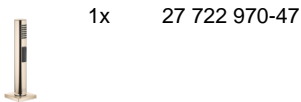

**LOT Miscelatore monocomando a due fori con rosette separate con gruppo
doccetta lavello - Champagne (Oro 22k)**

LOT

ST 110 101 0680

- sporgenza 235 mm
- bocca girevole 360°
- Getto con aria e getto a doccia
- deviatore automatico bocca/doccetta
- altezza rubinetteria 345 mm
- altezza fino al rompigitto 319 mm
- rosetta separata 55 x 55 mm
- diametro foro rubinetteria 35 mm
- diametro foro miscelatore monocomando 44 mm
- diametro foro doccetta lavello 32mm
- Flessibile doccetta trecciato 1500mm
- testina doccetta con sistema anticalcare
- portata max 8 l/min a una pressione idraulica di 3 bar
- senza piombo
- Questo prodotto può aiutare un edificio a soddisfare i requisiti dei Green Building Rating Systems, ad es. LEED®, BREEAM®, DGNB

	Champagne (Oro 22k)	ST 110 101 0680-47
	Cromato	ST 110 101 0680-00
	Platinato spazzolato	ST 110 101 0680-06
	Platinato	ST 110 101 0680-08
	Dark Chrome	ST 110 101 0680-19
	Ottone spazzolato (Oro 23k)	ST 110 101 0680-28
	Champagne spazzolato (Oro 22k)	ST 110 101 0680-46
	Dark Platinum spazzolato	ST 110 101 0680-99

Componenti singoli di questo set

Per questo set sono necessari i seguenti componenti

LOT Miscelatore monocomando a due fori con rosette separate con gruppo
doccetta lavello - Champagne (Oro 22k)

LOT

ST 110 101 0680

**LOT Miscelatore monocomando a due fori con rosette separate con gruppo
doccetta lavello - Champagne (Oro 22k)**

LOT

ST 110 101 0680

- con rosetta squadrata
- Getto a doccia
- deviatore automatico bocca/doccetta
- altezza rubinetteria 189 mm
- diametro foro doccetta lavello 32mm
- Flessibile doccetta trecciato 1500mm
- testina doccetta con sistema anticalcare
- senza piombo