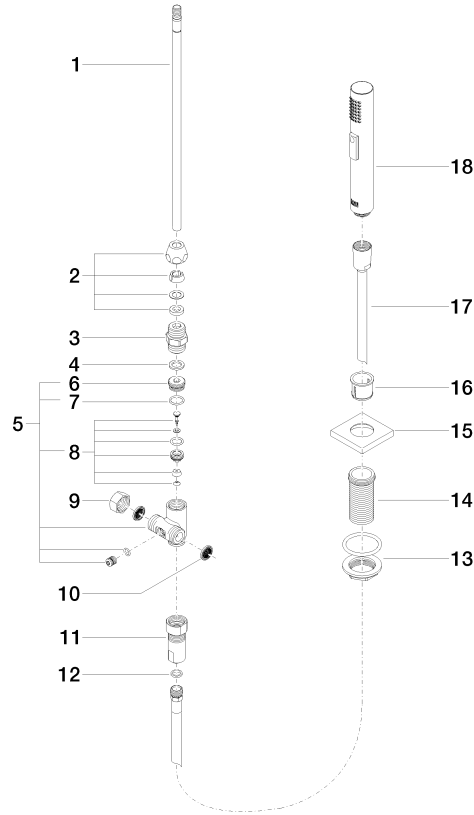

**LOT Miscelatore monocomando a due fori con rosette separate con gruppo
doccetta lavello - Champagne (Oro 22k)**

LOT

ST 110 101 0680

- sporgenza 235 mm
- bocca girevole 360°
- Getto con aria e getto a doccia
- deviatore automatico bocca/doccetta
- altezza rubinetteria 345 mm
- altezza fino al rompigitto 319 mm
- rosetta separata 55 x 55 mm
- diametro foro rubinetteria 35 mm
- diametro foro miscelatore monocomando 44 mm
- diametro foro doccetta lavello 32mm
- Flessibile doccetta trecciato 1500mm
- testina doccetta con sistema anticalcare
- portata max 8 l/min a una pressione idraulica di 3 bar
- senza piombo
- Questo prodotto può aiutare un edificio a soddisfare i requisiti dei Green Building Rating Systems, ad es. LEED®, BREEAM®, DGNB

**LOT Miscelatore monocomando a due fori con rosette separate con gruppo
doccetta lavello - Champagne (Oro 22k)**

LOT

ST 110 101 0680

- con rosetta squadrata
- Getto a doccia
- deviatore automatico bocca/doccetta
- altezza rubinetteria 189 mm
- diametro foro doccetta lavello 32mm
- Flessibile doccetta trecciato 1500mm
- testina doccetta con sistema anticalcare
- senza piombo

LOT Miscelatore monocomando a due fori con rosette separate con gruppo doccia lavello - Champagne (Oro 22k)

ST 110 101 0680
mm [inches]

Diagramma di portata

Certificati

IAPMO_N-4976 (2). LGA_29572. IAPMO_6397. LGA_38645.

**LOT Miscelatore monocomando a due fori con rosette separate con gruppo
doccetta lavello - Champagne (Oro 22k)**

LOT

ST 110 101 0680
Parts for other
finishes can be found
here: Cromato

- sporgenza 235 mm
- bocca girevole 360°
- Getto con aria
- altezza rubinetteria 345 mm
- altezza fino al rompigitto 319 mm
- rosetta separata 55 x 55 mm
- diametro foro rubinetteria 35 mm
- diametro foro miscelatore monocomando 44 mm
- portata max 8 l/min a una pressione idraulica di 3 bar
- senza piombo
- Questo prodotto può aiutare un edificio a soddisfare i requisiti dei Green Building Rating Systems, ad es. LEED®, BREEAM®, DGNB