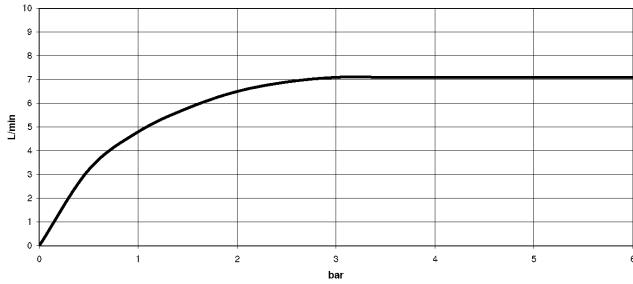

ST 110 101 2680  
mm [inches]  
M 1:10

**Diagramma di portata**

**Certificati**

Belgaqua\_22\_277\_2  
7\_3.

**LOT Miscelatore monocomando a due fori con rosette separate con gruppo doccia professionale - Dark Chrome**