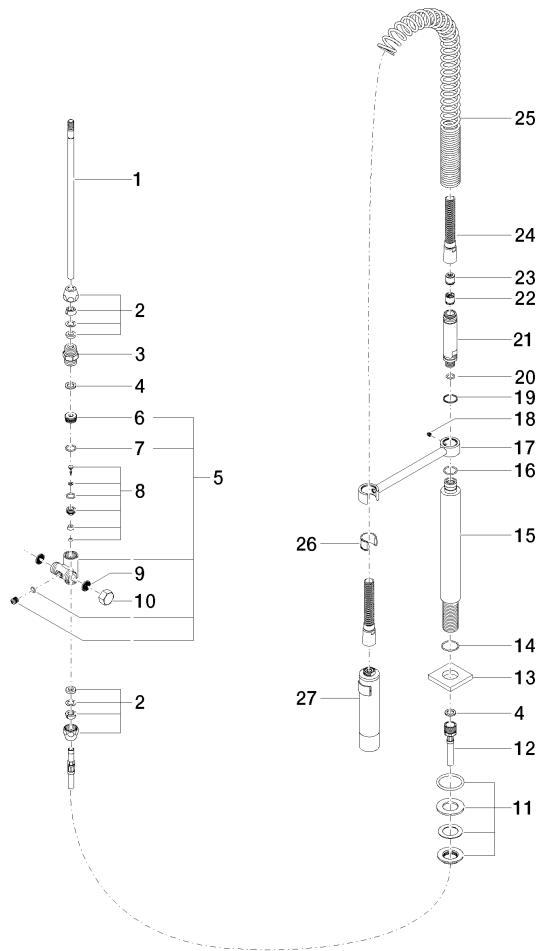

**LOT Miscelatore monocomando a due fori con rosette separate con gruppo doccia professionale - Dark Chrome**

LOT

ST 110 101 2680

- sporgenza 235 mm
- bocca girevole 360°
- Getto con aria e getto a doccia
- altezza rubinetteria 345 mm
- altezza batteria doccia professionale circa 665mm
- altezza fino al rompigitto 319 mm
- rosetta separata 55 x 55 mm
- diametro foro rubinetteria 35 mm
- diametro foro miscelatore monocomando 44 mm
- diametro foro doccia professionale 30mm
- deviatore automatico bocca/doccetta
- testina doccia con sistema anticalcare
- portata max 8 l/min a una pressione idraulica di 3 bar
- senza piombo
- Questo prodotto può aiutare un edificio a soddisfare i requisiti dei Green Building Rating Systems, ad es. LEED®, BREEAM®, DGNB

**LOT Miscelatore monocomando a due fori con rosette separate con gruppo doccia professionale - Dark Chrome**

LOT

ST 110 101 2680

- Getto a doccia
- deviatore automatico rubinetto/batteria doccia professionale
- altezza rubinetteria 665 mm
- rosetta separata 55 x 55 mm
- diametro foro doccia professionale 30mm
- testina doccia con sistema anticalcare
- senza piombo

ST 110 101 2680  
mm [inches]  
M 1:10

**Diagramma di portata**

**Certificati**

Belgaqua\_22\_277\_2  
7\_3.

**LOT Miscelatore monocomando a due fori con rosette separate con gruppo doccia professionale - Dark Chrome**

LOT

ST 110 101 2680  
Parts for other finishes can be found here: Cromato

- sporgenza 235 mm
- bocca girevole 360°
- Getto con aria
- altezza rubinetteria 345 mm
- altezza fino al rompigitto 319 mm
- rosetta separata 55 x 55 mm
- diametro foro rubinetteria 35 mm
- diametro foro miscelatore monocomando 44 mm
- portata max 8 l/min a una pressione idraulica di 3 bar
- senza piombo
- Questo prodotto può aiutare un edificio a soddisfare i requisiti dei Green Building Rating Systems, ad es. LEED®, BREEAM®, DGNB