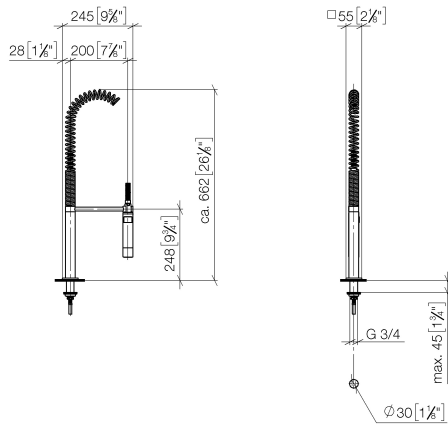

**LOT Miscelatore monocomando a due fori con rosette separate con gruppo doccia professionale - Dark Chrome**

LOT

ST 110 101 2680

- sporgenza 235 mm
- bocca girevole 360°
- Getto con aria e getto a doccia
- altezza rubinetteria 345 mm
- altezza batteria doccia professionale circa 665mm
- altezza fino al rompigitto 319 mm
- rosetta separata 55 x 55 mm
- diametro foro rubinetteria 35 mm
- diametro foro miscelatore monocomando 44 mm
- diametro foro doccia professionale 30mm
- deviatore automatico bocca/doccetta
- testina doccia con sistema anticalcare
- portata max 8 l/min a una pressione idraulica di 3 bar
- senza piombo
- Questo prodotto può aiutare un edificio a soddisfare i requisiti dei Green Building Rating Systems, ad es. LEED®, BREEAM®, DGNB

**LOT Miscelatore monocomando a due fori con rosette separate con gruppo doccia professionale - Dark Chrome**

LOT

ST 110 101 2680

- Getto a doccia
- deviatore automatico rubinetto/batteria doccia professionale
- altezza rubinetteria 665 mm
- rosetta separata 55 x 55 mm
- diametro foro doccia professionale 30mm
- testina doccia con sistema anticalcare
- senza piombo

ST 110 101 2680  
mm [inches]  
M 1:10

**Diagramma di portata**

**Certificati**

Belgaqua\_22\_277\_2  
7\_3.

**LOT Miscelatore monocomando a due fori con rosette separate con gruppo doccia professionale - Dark Chrome**

LOT

ST 110 101 2680  
Parts for other finishes can be found here: Cromato

- sporgenza 235 mm
- bocca girevole 360°
- Getto con aria
- altezza rubinetteria 345 mm
- altezza fino al rompigitto 319 mm
- rosetta separata 55 x 55 mm
- diametro foro rubinetteria 35 mm
- diametro foro miscelatore monocomando 44 mm
- portata max 8 l/min a una pressione idraulica di 3 bar
- senza piombo
- Questo prodotto può aiutare un edificio a soddisfare i requisiti dei Green Building Rating Systems, ad es. LEED®, BREEAM®, DGNB