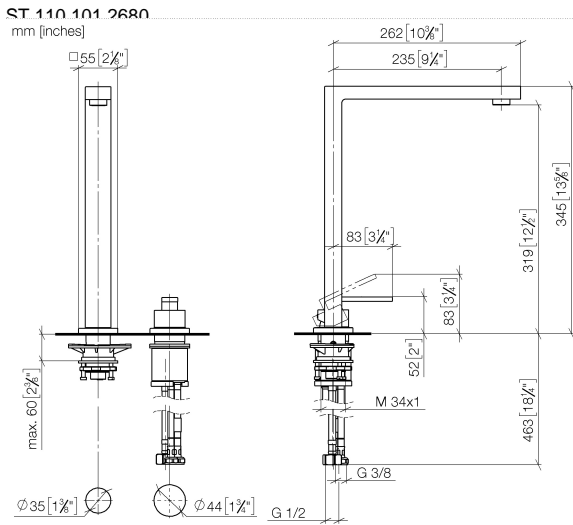

LOT Miscelatore monocomando a due fori con rosette separate con gruppo doccia professionale - Dark Chrome

LOT