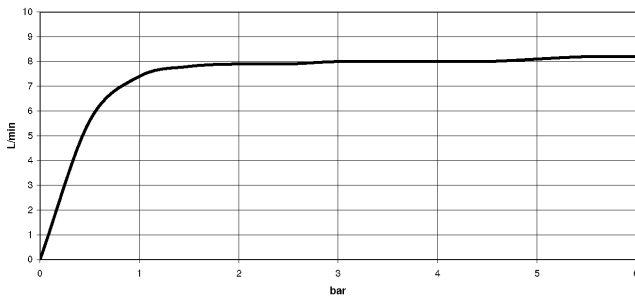

Diagramma di portata

Certificati

GDV_0400283.