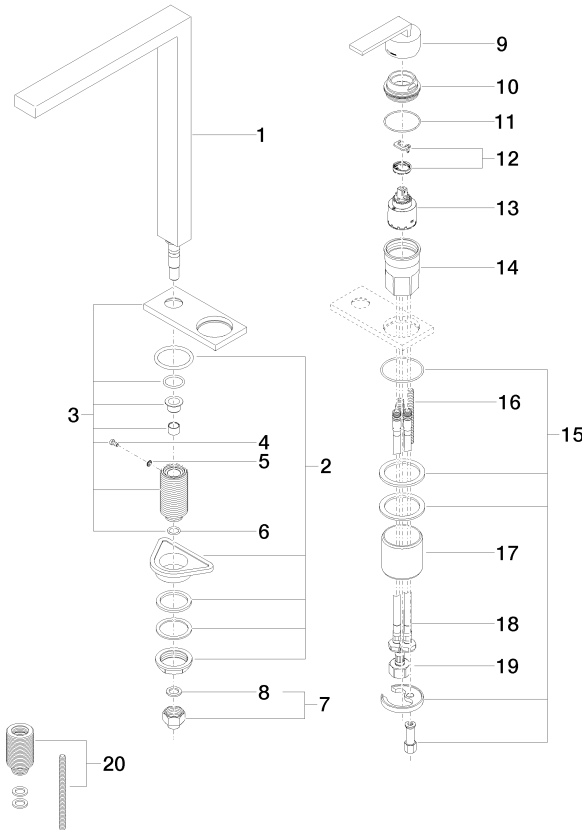

**Diagramma di portata**

**Certificati**

GDV\_0400283.

WRAS\_1909073.

LGA\_18887.

ETA\_18986.

**LOT Miscelatore monocomando a due fori con piastra di copertura con gruppo  
doccetta professionale - Platinato spazzolato**

LOT

ST 110 104 1680  
Parts for other  
finishes can be found  
here: Cromato

**Elenco delle parti di ricambio**

N.	Codice articolo	Denominazione	Quantità necessaria	Tempo di produzione
1	90 11 06 188 06-06	bocca di erogazione	1	10
2	90 27 78 024 00-06	rosetta	1	10
3	09 30 30 057 90	vite	1	2
4	09 30 11 028 90	rondella	1	2
5	90 14 10 077 00 90	guarnizione	1	2
6	04 24 04 166 10 90	ugello	1	2
7	90 14 20 002 00 90	guarnizione	1	2
8	90 20 78 040 00-06	manopola	1	10
9	09 24 04 142-06	dado	1	10
10	09 14 10 037 90	guarnizione	1	2
11	90 28 10 148 00 90	accessori	1	2
12	90 15 05 061 00 90	cartuccia	1	60
13	09 30 01 100 10 90	bussola	1	2
14	04 30 11 038 02 90	set di fissaggio	1	2
15	09 31 11 011 90	perno	1	2
16	09 18 40 079 90	bussola	1	2
17	04 30 04 104 00 90	flessibile	2	2
18	04 30 04 019 00 90	flessibile	1	2
19	12 802 970 90	Set di prolunga -	1	60

**LOT Miscelatore monocomando a due fori con piastra di copertura con gruppo doccia professionale - Platinato spazzolato**

LOT

ST 110 104 1680

- Getto a doccia
- deviatore automatico rubinetto/batteria doccia professionale
- altezza rubinetteria 665 mm
- rosetta separata 55 x 55 mm
- diametro foro doccia professionale 30mm
- testina doccia con sistema anticalcare
- senza piombo