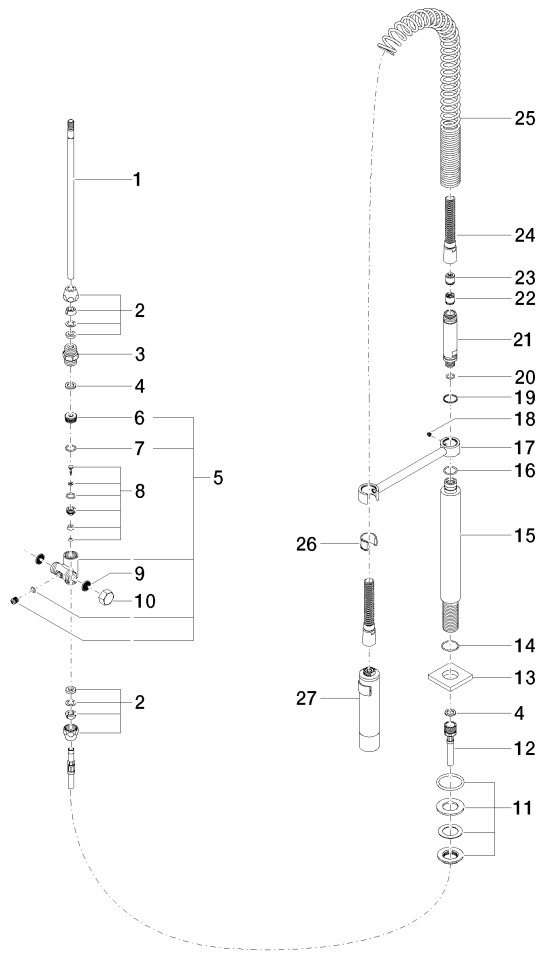

**LOT Miscelatore monocomando a due fori con piastra di copertura con gruppo doccia professionale - Platinato spazzolato**

LOT

ST 110 104 1680

- Getto a doccia
- deviatore automatico rubinetto/batteria doccia professionale
- altezza rubinetteria 665 mm
- rosetta separata 55 x 55 mm
- diametro foro doccia professionale 30mm
- testina doccia con sistema anticalcare
- senza piombo

LOT Miscelatore monocomando a due fori con piastra di copertura con gruppo  
doccetta professionale - Platinato spazzolato

---

LOT

ST 110 104 1680

ST 110 104 1680  
mm [inches]  
M 1:10

**Diagramma di portata**

LOT Miscelatore monocomando a due fori con piastra di copertura con gruppo doccia professionale - Platinato spazzolato

LOT

ST 110 104 1680

Elenco delle parti di ricambio

N.	Codice articolo	Denominazione	Quantità necessaria	Tempo di produzione
1	04 24 02 046 01-07	tubo	1	10
2	90 23 30 040 00-06	giunto a vite	2	10
3	90 24 03 168 00 90	ugello	1	2
4	90 14 20 002 00 90	guarnizione	2	2
5	90 17 09 046 10 90	deviatore	1	2
6	09 24 04 112 10 90	ugello	1	2
7	90 14 10 033 00 90	guarnizione	1	2
8	90 21 10 031 10 90	deviatore	1	2
9	09 23 01 039 90	setaccio	2	2
10	04 21 02 006 00 92	calotta	1	2
11	04 23 10 004 03 90	set di fissaggio	1	2
12	09 30 04 067 90	flessibile	1	2
13	09 27 97 033-06	rosetta	1	10
14	09 14 10 120 90	guarnizione	1	2
15	09 11 10 066 10-06	attacco	1	10
16	09 14 10 031 90	guarnizione	1	2
17	04 17 20 014 00-06	sostegno	1	10
18	09 31 11 049 90	perno	1	2
19	09 14 15 012 90	anello	1	2
20	09 14 10 003 90	guarnizione	1	2
21	09 30 01 067 10-06	adattatore	1	10
22	90 23 01 141 00 90	valvola di non ritorno	1	2
23	09 23 01 046 90	valvola di non ritorno	1	2
24	90 30 02 065 00-06	flessibile	1	10
25	09 16 02 034 90	molla	1	2
26	90 18 40 035 00 90	bussola	1	2
27	04 12 11 094 10-06	doccia	1	10