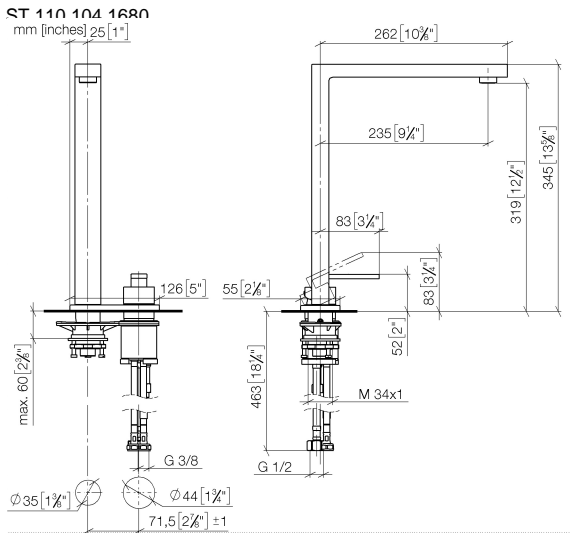

Diagramma di portata

Certificati

GDV_0400283.

WRAS_1909073.

LGA_18887.

ETA_18986.