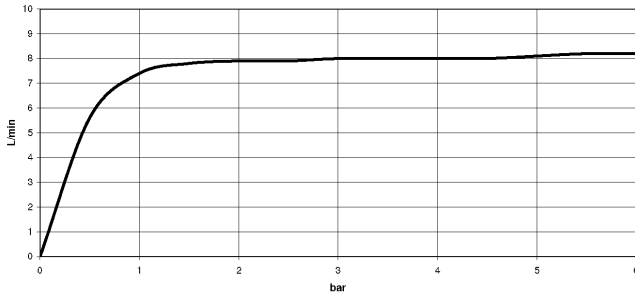

Diagramma di portata

Certificati

GDV_0400283.

WRAS_1909073.

LGA_18887.

ETA_18986.