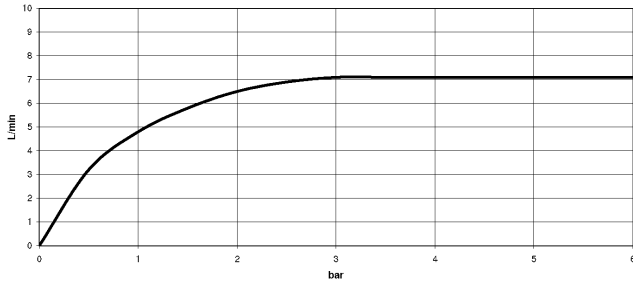

LOT Miscelatore monocomando a due fori con piastra di copertura con gruppo  
doccetta professionale - Platinato spazzolato

---

LOT

ST 110 104 1680

ST 110 104 1680  
mm [inches]  
M 1:10

**Diagramma di portata**