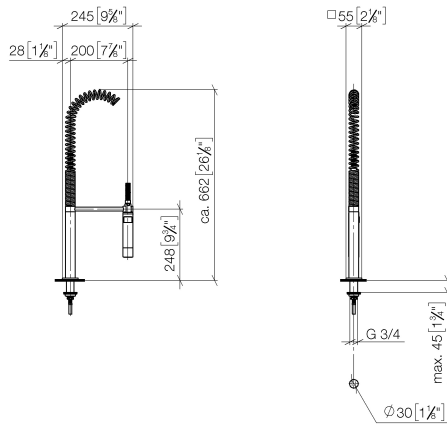

**LOT Miscelatore monocomando a due fori con piastra di copertura con gruppo doccia professionale - Platinato spazzolato**

LOT

ST 110 104 1680

- Getto a doccia
- deviatore automatico rubinetto/batteria doccia professionale
- altezza rubinetteria 665 mm
- rosetta separata 55 x 55 mm
- diametro foro doccia professionale 30mm
- testina doccia con sistema anticalcare
- senza piombo

LOT Miscelatore monocomando a due fori con piastra di copertura con gruppo  
doccetta professionale - Platinato spazzolato

---

LOT

ST 110 104 1680

ST 110 104 1680  
mm [inches]  
M 1:10

**Diagramma di portata**