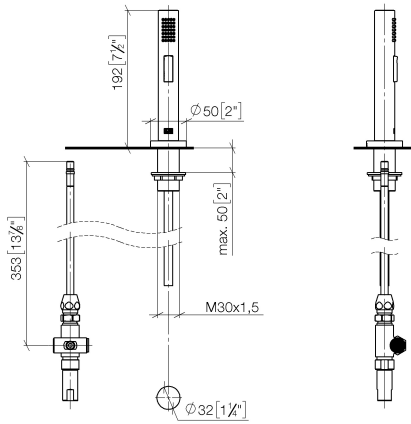

## META 02 Miscelatore monocomando con gruppo doccia lavello - Nero opaco

ST 110 104 6625

Compatibile con: ELIO, TARA, TARA ULTRA

- con rosetta tonda
- Getto a doccia
- deviatore automatico bocca/doccetta
- altezza rubinetteria 191 mm
- diametro foro doccia lavello 32mm
- Flessibile doccia trecciato 1500mm
- testina doccia con sistema anticalcare
- senza piombo

**META 02 Miscelatore monocomando con gruppo doccia lavello - Nero opaco**

ST 110 104 6625

mm [inches]

**Diagramma di portata**

**Certificati**

LGA\_18901.      Belgaqua\_21-027-27\_3.      IAPMO\_N-4976 (2).      LGA\_29572.      IAPMO\_6397.

## META 02 Miscelatore monocomando con gruppo doccetta lavello - Nero opaco

---

ST 110 104 6625

- sporgenza 235 mm
- bocca girevole 360°
- Getto con aria
- altezza rubinetteria 368 mm
- altezza fino al rompigitto 282 mm
- diametro foro miscelatore monocomando 35mm
- senza piombo
- portata max 7 l/min a una pressione idraulica di 3 bar