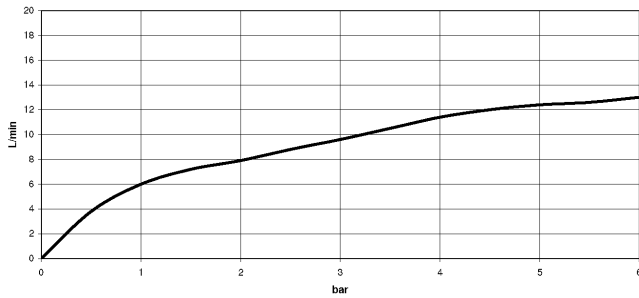

**META 02 Miscelatore monocomando con gruppo doccia lavello - Nero opaco**

ST 110 104 6625

mm [inches]

**Diagramma di portata**

**Certificati**

LGA\_18901.      Belgaqua\_21-027-27\_3.      IAPMO\_N-4976 (2).      LGA\_29572.      IAPMO\_6397.