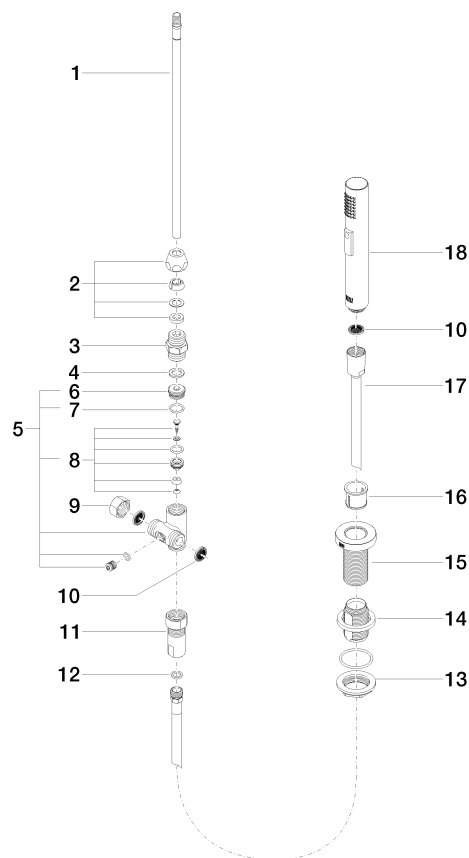

META 02 Miscelatore monocomando con gruppo doccia lavello - Nero opaco

ST 110 104 6625

Parts for other finishes can be found here: Cromato

Elenco delle parti di ricambio

N.	Codice articolo	Denominazione	Quantità necessaria	Tempo di produzione
1	04 24 02 046 01-07	tubo	1	10
2	90 23 30 040 00-33	giunto a vite	1	30
3	90 24 03 168 00 90	ugello	1	2
4	90 14 20 002 00 90	guarnizione	1	2
5	90 17 09 046 10 90	deviatore	1	2
6	09 24 04 112 10 90	ugello	1	2
7	90 14 10 033 00 90	guarnizione	1	2
8	90 21 10 031 10 90	deviatore	1	2
9	04 21 02 006 00 92	calotta	1	2
10	09 23 01 039 90	setaccio	2	2
11	90 24 03 241 00 90	ugello	1	2
12	90 14 20 019 00 90	guarnizione	1	2
13	04 30 11 038 66 90	set di fissaggio	1	2
14	12 720 970 90	Set di prolunga -	1	60
15	09 30 01 285-33	rosetta	1	2
16	90 18 40 085 00 90	bussola	1	2
17	90 30 02 062 00-33	flessibile	1	30
18	04 12 11 158 00-33	doccia	1	2