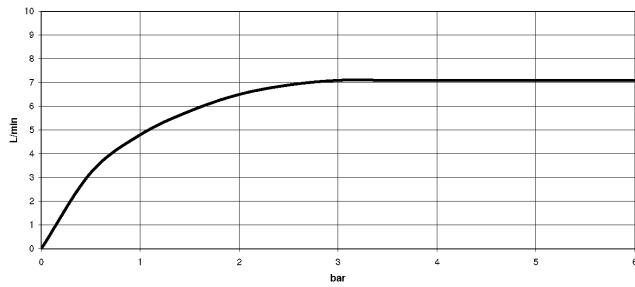

## META 02 Miscelatore monocomando con gruppo doccetta lavello - Nero opaco

---

ST 110 104 6625

Diagramma di portata

---

Certificati

---

LGA\_28654.