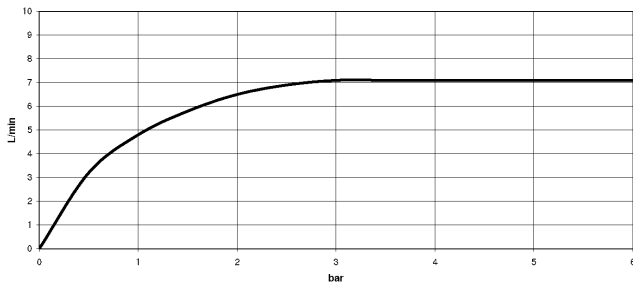

Diagramma di portata

Certificati

LGA_18901.

LGA_28304.

Belgaqua_22_277_2
7_3.