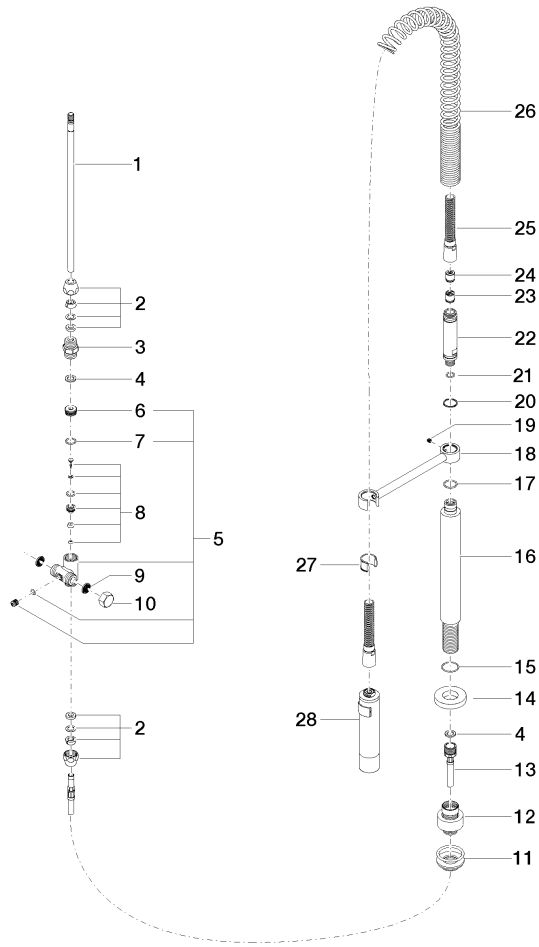

META 02 Miscelatore monocomando con gruppo doccia professionale - Platinato spazzolato

ST 110 104 8625

- sporgenza 235 mm
- bocca girevole 360°
- Getto con aria e getto a doccia
- altezza rubinetteria 368 mm
- altezza batteria doccia professionale circa 665mm
- altezza fino al rompigitto 282 mm
- diametro foro miscelatore monocomando 35 mm
- diametro foro doccia professionale 30mm
- deviatore automatico bocca/doccia
- testina doccia con sistema anticalcare
- portata max 7 l/min a una pressione idraulica di 3 bar
- senza piombo

META 02 Miscelatore monocomando con gruppo doccia professionale - Platinato spazzolato

ST 110 104 8625

Elenco delle parti di ricambio

N.	Codice articolo	Denominazione	Quantità necessaria	Tempo di produzione
1	04 24 02 046 01-07	tubo	1	10
2	90 23 30 040 00-06	giunto a vite	2	10
3	90 24 03 168 00 90	ugello	1	2
4	90 14 20 002 00 90	guarnizione	2	2
5	90 17 09 046 10 90	deviatore	1	2
6	09 24 04 112 10 90	ugello	1	2
7	90 14 10 033 00 90	guarnizione	1	2
8	90 21 10 031 10 90	deviatore	1	2
9	09 23 01 039 90	setaccio	2	2
10	04 21 02 006 00 92	calotta	1	2
11	04 23 10 004 03 90	set di fissaggio	1	2
12	12 780 970 90	Set di prolunga -	1	60
13	09 30 04 067 90	flessibile	1	2
14	09 28 10 064-06	rosetta	1	10
15	09 14 10 120 90	guarnizione	1	2
16	09 11 10 066 10-06	attacco	1	10
17	09 14 10 031 90	guarnizione	1	2
18	04 17 20 014 00-06	sostegno	1	10
19	09 31 11 049 90	perno	1	2
20	09 14 15 012 90	anello	1	2
21	09 14 10 003 90	guarnizione	1	2
22	09 30 01 067 10-06	adattatore	1	10
23	90 23 01 141 00 90	valvola di non ritorno	1	2
24	09 23 01 046 90	valvola di non ritorno	1	2
25	90 30 02 065 00-06	flessibile	1	10
26	09 16 02 034 90	molla	1	2
27	90 18 40 035 00 90	bussola	1	2
28	04 12 11 094 10-06	doccia	1	10