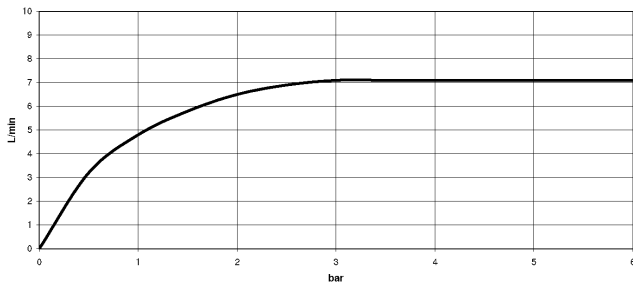

META 02 Miscelatore monocomando con gruppo doccia professionale - Platinato spazzolato

---

ST 110 104 8625

Diagramma di portata

Certificati

LGA_28654.