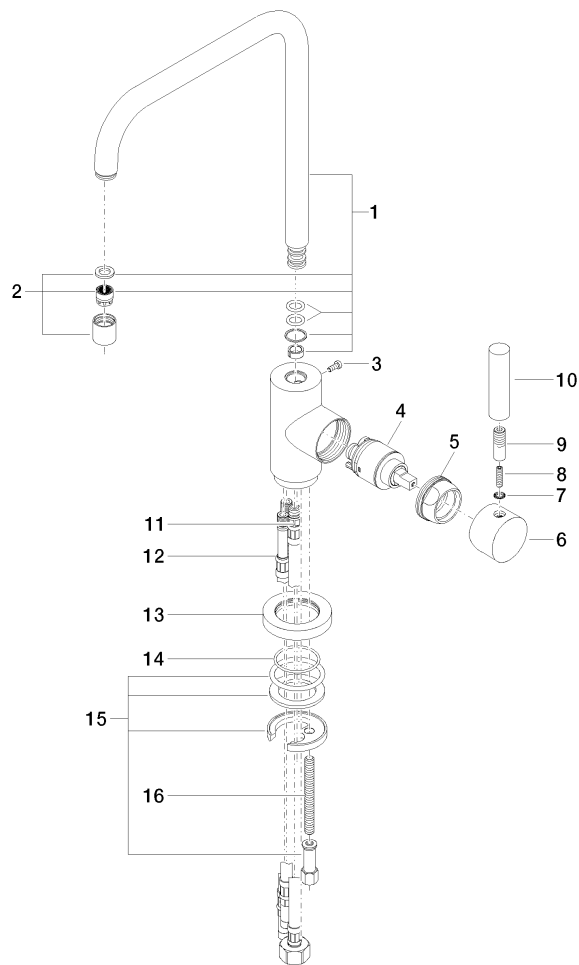

META 02 Miscelatore monocomando con gruppo doccia professionale - Platinato spazzolato

ST 110 104 8625

- sporgenza 235 mm
- bocca girevole 360°
- Getto con aria e getto a doccia
- altezza rubinetteria 368 mm
- altezza batteria doccia professionale circa 665mm
- altezza fino al rompigitto 282 mm
- diametro foro miscelatore monocomando 35 mm
- diametro foro doccia professionale 30mm
- deviatore automatico bocca/doccia
- testina doccia con sistema anticalcare
- portata max 7 l/min a una pressione idraulica di 3 bar
- senza piombo

ST 110 104 8625

Diagramma di portata

Certificati

LGA_28654.

**META 02 Miscelatore monocomando con gruppo doccia professionale -
Platinato spazzolato**

ST 110 104 8625

Elenco delle parti di ricambio

N.	Codice articolo	Denominazione	Quantità necessaria	Tempo di produzione
1	90 28 22 209 00-06	bocca di erogazione	1	10
2	90 23 01 028 03-06	rompigetto	1	10
3	09 30 30 054 90	vite	1	2
4	90 15 05 030 00 90	cartuccia	1	2
5	09 24 04 107-06	dado	1	10
6	90 20 88 040 00-06	manopola	1	10
7	90 30 11 032 00 90	rondella	1	2
8	09 31 11 010 90	perno	1	2
9	90 24 04 048 00-06	ugello	1	10
10	11 170 880-06	manopola	1	10
11	04 30 04 019 00 90	flessibile	1	2
12	04 30 04 064 00 90	flessibile	2	60
13	09 28 10 055-06	rosetta	1	10
14	09 14 10 034 90	guarnizione	1	2
15	04 30 11 038 00 90	set di fissaggio	1	2
16	09 31 11 011 90	perno	1	2

META 02 Miscelatore monocomando con gruppo doccia professionale - Platinato spazzolato

ST 110 104 8625

- Getto a doccia
- deviatore automatico rubinetto/batteria doccia professionale
- altezza rubinetteria 665 mm
- rosetta separata Ø 55mm
- diametro foro doccia professionale 30mm
- testina doccia con sistema anticalcare
- senza piombo