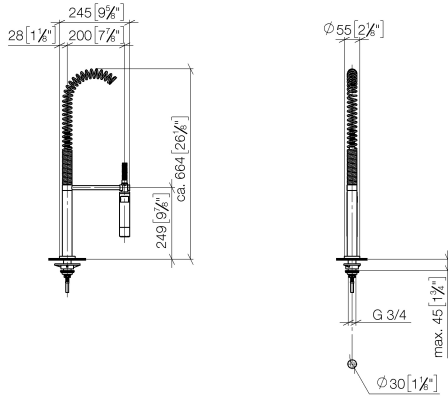

**META 02 Miscelatore monocomando con gruppo doccetta professionale -
Platinato spazzolato**

ST 110 104 8625

META 02 Miscelatore monocomando con gruppo doccia professionale - Platinato spazzolato

ST 110 104 8625
mm [inches]
M 1:10