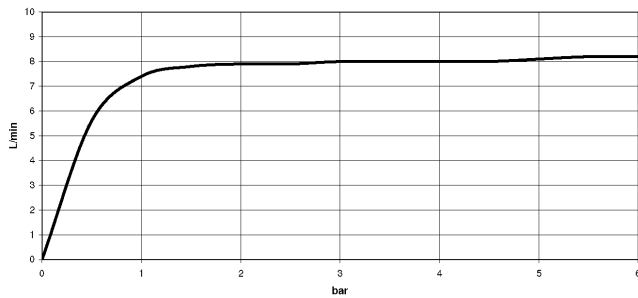

Prodotti complementari necessari

Gruppo doccetta professionale - Cromo spazzolato 27 789 970-93

Prodotti complementari necessari

Gruppo doccetta lavello - Cromo spazzolato 27 721 970-93

Diagramma di portata