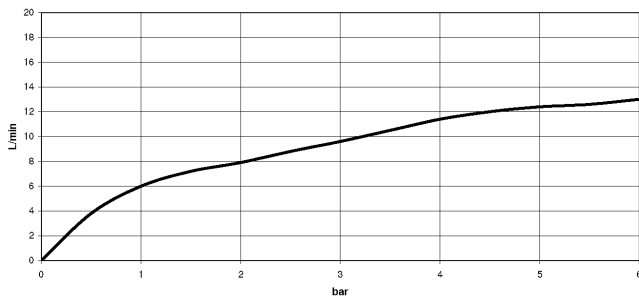

ST 110 106 1700
mm [inches]

Diagramma di portata

Certificati

LGA_18901.

IAPMO_N-4976 (2). LGA_29572.

IAPMO_6397.

ST 110 106 1790
Parts for other
finishes can be found
here: Cromato

Elenco delle parti di ricambio