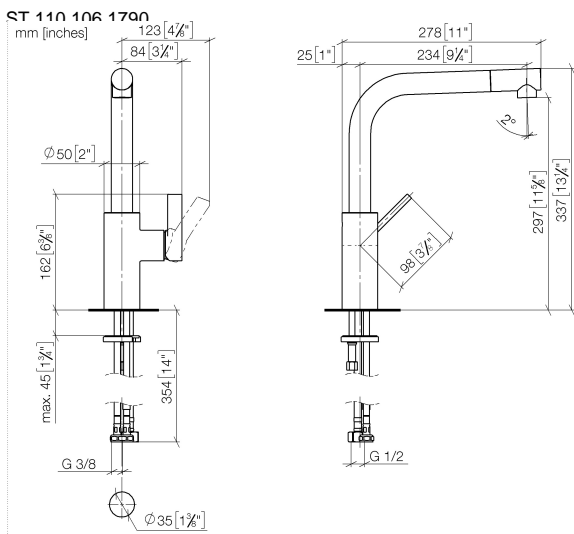

Diagramma di portata

Certificati

GDV_0400281.