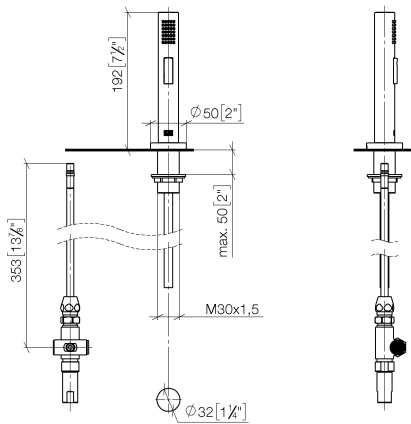

Componenti singoli di questo set

Per questo set sono necessari i seguenti componenti

1x 27 721 970-93

1x 33 826 790-93

ST 110 106 1790

Compatibile con: ELIO, TARA, TARA ULTRA

- con rosetta tonda
- Getto a doccia
- deviatore automatico bocca/doccetta
- altezza rubinetteria 191 mm
- diametro foro doccetta lavello 32mm
- Flessibile doccetta trecciato 1500mm
- testina doccetta con sistema anticalcare
- senza piombo

ST 110 106 1700
mm [inches]

Diagramma di portata

Certificati

LGA_18901.

IAPMO_N-4976 (2). LGA_29572.

IAPMO_6397.

ST 110 106 1790
Parts for other
finishes can be found
here: Cromato

Elenco delle parti di ricambio

N.	Codice articolo	Denominazione	Quantità necessaria	Tempo di produzione
1	04 24 02 046 01-07	tubo	1	10
2	90 23 30 040 00-93	giunto a vite	1	20
3	90 24 03 168 00 90	ugello	1	2
4	90 14 20 002 00 90	guarnizione	1	2
5	90 17 09 046 10 90	deviatore	1	2
6	09 24 04 112 10 90	ugello	1	2
7	90 14 10 033 00 90	guarnizione	1	2
8	90 21 10 031 10 90	deviatore	1	2
9	04 21 02 006 00 92	calotta	1	2
10	09 23 01 039 90	setaccio	2	2
11	90 24 03 241 00 90	ugello	1	2
12	90 14 20 019 00 90	guarnizione	1	2
13	04 30 11 038 66 90	set di fissaggio	1	2
14	12 720 970 90	Set di prolunga -	1	60
15	09 30 01 285-93	rosetta	1	60
16	90 18 40 085 00 90	bussola	1	2
17	90 30 02 062 00-93	flessibile	1	20
18	04 12 11 158 00-93	doccia	1	20

ELIO Miscelatore monocomando con gruppo doccetta lavello - Cromo spazzolato

ELIO

ST 110 106 1790

- sporgenza 234 mm
- bocca girevole 360°
- bocca con terminale girevole di 20°
- Getto con aria
- altezza rubinetteria 337 mm
- altezza fino al rompigitto 297 mm
- diametro foro miscelatore monocomando 35mm
- portata max 8 l/min a una pressione idraulica di 3 bar
- senza piombo
- Questo prodotto può aiutare un edificio a soddisfare i requisiti dei Green Building Rating Systems, ad es. LEED®, BREEAM®, DGNB