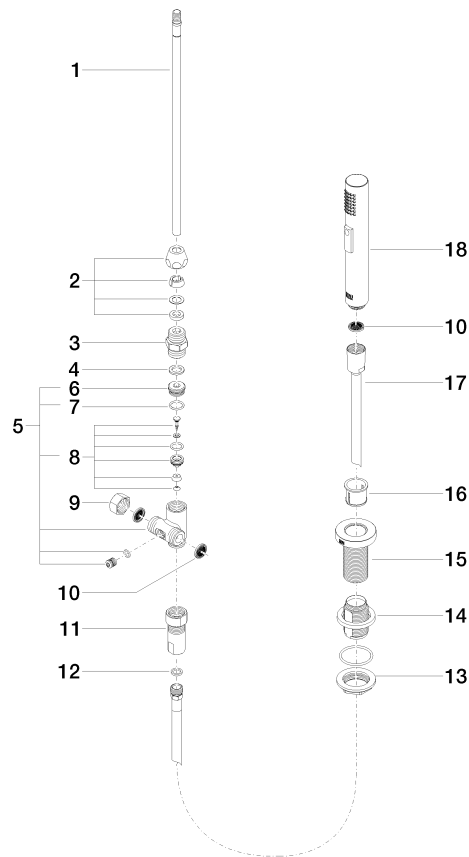

Componenti singoli di questo set

Per questo set sono necessari i seguenti componenti

1x 27 721 970-93

1x 33 826 790-93

ST 110 106 1790

Compatibile con: ELIO, TARA, TARA ULTRA

- con rosetta tonda
- Getto a doccia
- deviatore automatico bocca/doccetta
- altezza rubinetteria 191 mm
- diametro foro doccetta lavello 32mm
- Flessibile doccetta trecciato 1500mm
- testina doccetta con sistema anticalcare
- senza piombo

ST 110 106 1700
mm [inches]

Diagramma di portata

Certificati

LGA_18901.

IAPMO_N-4976 (2). LGA_29572.

IAPMO_6397.

ST 110 106 1790
Parts for other
finishes can be found
here: Cromato

Elenco delle parti di ricambio

N.	Codice articolo	Denominazione	Quantità necessaria	Tempo di produzione
1	04 24 02 046 01-07	tubo	1	10
2	90 23 30 040 00-93	giunto a vite	1	20
3	90 24 03 168 00 90	ugello	1	2
4	90 14 20 002 00 90	guarnizione	1	2
5	90 17 09 046 10 90	deviatore	1	2
6	09 24 04 112 10 90	ugello	1	2
7	90 14 10 033 00 90	guarnizione	1	2
8	90 21 10 031 10 90	deviatore	1	2
9	04 21 02 006 00 92	calotta	1	2
10	09 23 01 039 90	setaccio	2	2
11	90 24 03 241 00 90	ugello	1	2
12	90 14 20 019 00 90	guarnizione	1	2
13	04 30 11 038 66 90	set di fissaggio	1	2
14	12 720 970 90	Set di prolunga -	1	60
15	09 30 01 285-93	rosetta	1	60
16	90 18 40 085 00 90	bussola	1	2
17	90 30 02 062 00-93	flessibile	1	20
18	04 12 11 158 00-93	doccia	1	20

ELIO Miscelatore monocomando con gruppo doccetta lavello - Cromo spazzolato

ELIO

ST 110 106 1790

- sporgenza 234 mm
- bocca girevole 360°
- bocca con terminale girevole di 20°
- Getto con aria
- altezza rubinetteria 337 mm
- altezza fino al rompigitto 297 mm
- diametro foro miscelatore monocomando 35mm
- portata max 8 l/min a una pressione idraulica di 3 bar
- senza piombo
- Questo prodotto può aiutare un edificio a soddisfare i requisiti dei Green Building Rating Systems, ad es. LEED®, BREEAM®, DGNB