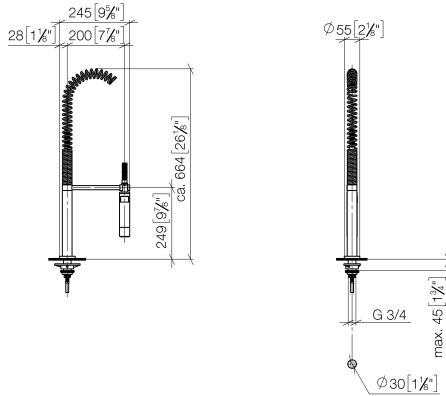

ELIO Miscelatore monocomando con gruppo doccetta professionale - Dark Chrome

ELIO

ST 110 106 3790

- sporgenza 234 mm
- bocca girevole 360°
- bocca con terminale girevole di 20°
- Getto con aria e getto a doccia
- altezza rubinetteria 337 mm
- altezza batteria doccetta professionale circa 665mm
- altezza fino al rompigitto 297 mm
- diametro foro miscelatore monocomando 35 mm
- diametro foro doccetta professionale 30mm
- testina doccetta con sistema anticalcare
- deviatore automatico bocca/doccetta
- portata max 8 l/min a una pressione idraulica di 3 bar
- senza piombo
- Questo prodotto può aiutare un edificio a soddisfare i requisiti dei Green Building Rating Systems, ad es. LEED®, BREEAM®, DGNB

GDV_0400281.

ST 110 106 3790
Parts for other
finishes can be found
here: Cromato

Compatibile con: ELIO, TARA, TARA ULTRA

- Getto a doccia
- deviatore automatico rubinetto/batteria doccetta professionale
- altezza rubinetteria 665 mm
- rosetta separata Ø 55mm
- diametro foro doccetta professionale 30mm
- testina doccetta con sistema anticalcare
- senza piombo

ST 110 106 3700
mm [inches]
M 1:10

Diagramma di portata

Certificati

LGA_18901. Belgaqua_22_277_2
7_3.

ST 110 106 3790
Parts for other
finishes can be found
here: Cromato