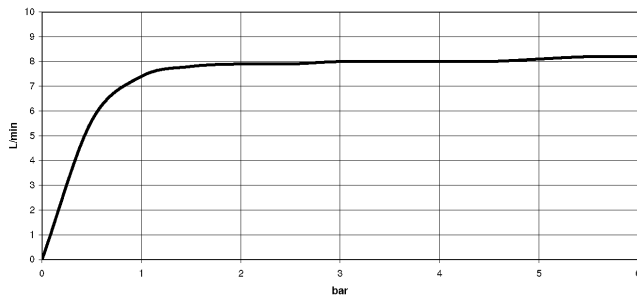

Diagramma di portata

Certificati

GDV_0400281.