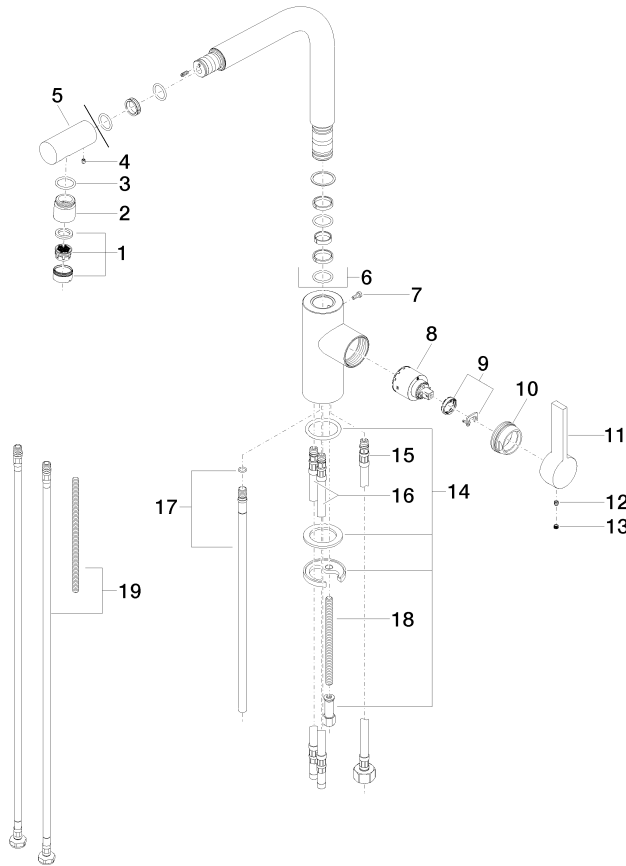

ELIO Miscelatore monocomando con gruppo doccetta professionale - Dark Chrome

ELIO

ST 110 106 3790

- sporgenza 234 mm
- bocca girevole 360°
- bocca con terminale girevole di 20°
- Getto con aria e getto a doccia
- altezza rubinetteria 337 mm
- altezza batteria doccetta professionale circa 665mm
- altezza fino al rompigitto 297 mm
- diametro foro miscelatore monocomando 35 mm
- diametro foro doccetta professionale 30mm
- testina doccetta con sistema anticalcare
- deviatore automatico bocca/doccetta
- portata max 8 l/min a una pressione idraulica di 3 bar
- senza piombo
- Questo prodotto può aiutare un edificio a soddisfare i requisiti dei Green Building Rating Systems, ad es. LEED®, BREEAM®, DGNB

Prodotti complementari necessari

Gruppo doccetta lavello - Dark Chrome

27 721 970-19

Prodotti complementari necessari

Gruppo doccetta professionale - Dark Chrome

27 789 970-19

Diagramma di portata

Certificati

GDV_0400281.

ST 110 106 3790
Parts for other
finishes can be found
here: Cromato

Compatibile con: ELIO, TARA, TARA ULTRA

- Getto a doccia
- deviatore automatico rubinetto/batteria doccetta professionale
- altezza rubinetteria 665 mm
- rosetta separata Ø 55mm
- diametro foro doccetta professionale 30mm
- testina doccetta con sistema anticalcare
- senza piombo

Abbinabile soltanto al 33826790, 32800790, 33826888, 32815888, 20815892, 33826875.

Sistema di sicurezza antiriflusso.

	Dark Chrome	27 789 970-19
	Cromato	27 789 970-00
	Platinato spazzolato	27 789 970-06
	Platinato	27 789 970-08
	Cromo spazzolato	27 789 970-93
	Dark Platinum spazzolato	27 789 970-99