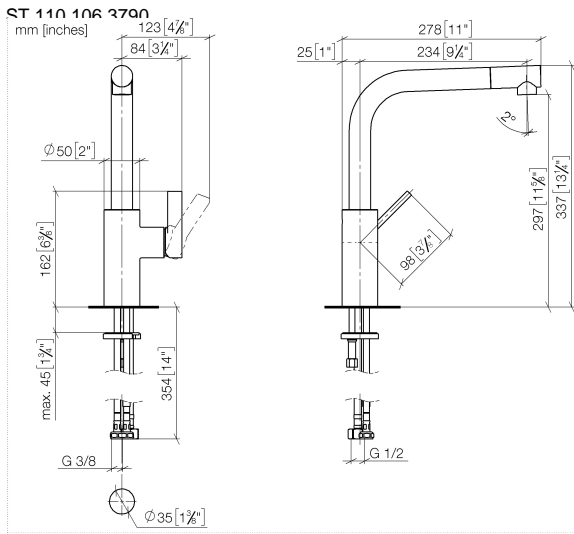

Diagramma di portata

Certificati

GDV_0400281.