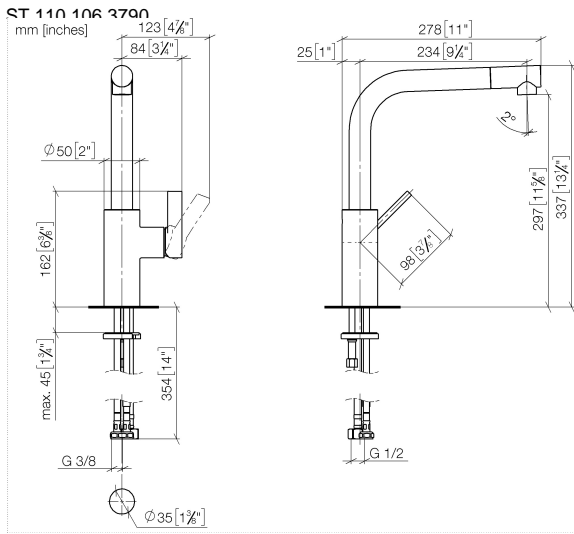

Diagramma di portata

Certificati

LGA_18251.

GDV_0400281.