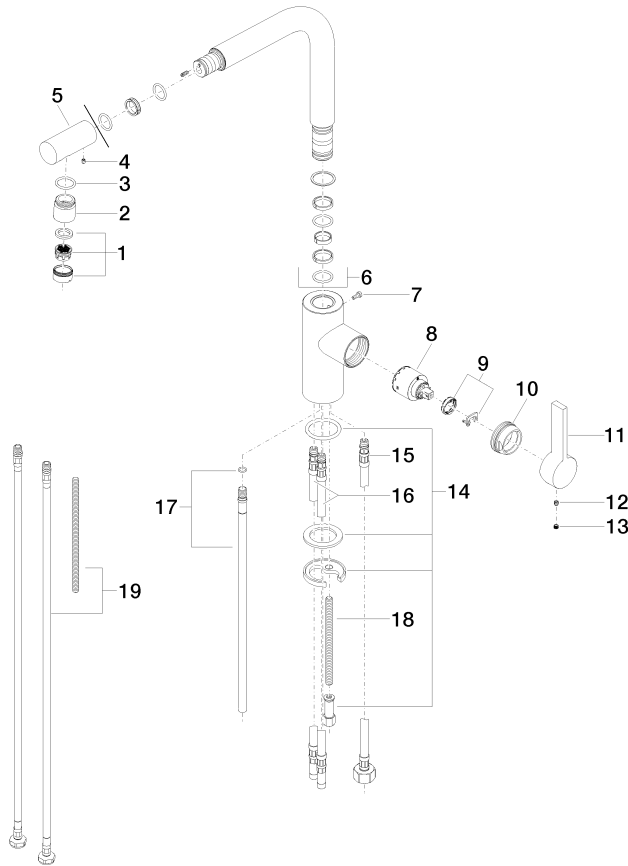

ELIO

ST 110 106 3790

- sporgenza 234 mm
- bocca girevole 360°
- bocca con terminale girevole di 20°
- Getto con aria
- altezza rubinetteria 337 mm
- altezza fino al rompigitto 297 mm
- diametro foro miscelatore monocomando 35mm
- portata max 8 l/min a una pressione idraulica di 3 bar
- senza piombo
- Questo prodotto può aiutare un edificio a soddisfare i requisiti dei Green Building Rating Systems, ad es. LEED®, BREEAM®, DGNB

Prodotti complementari necessari

Gruppo doccetta lavello - Dark Platinum spazzolato 27 721 970-99

Prodotti complementari necessari

Gruppo doccetta professionale - Dark Platinum spazzolato 27 789 970-99

Diagramma di portata

Certificati

LGA_18251.

GDV_0400281.

ST 110 106 3790
Parts for other
finishes can be found
here: Cromato

Elenco delle parti di ricambio

N.	Codice articolo	Denominazione	Quantità necessaria	Tempo di produzione
1	90 23 01 026 07-99	rompigetto	1	30
2	09 24 04 164 10-99	ugello	1	30
3	09 14 10 100 90	guarnizione	1	2
4	09 31 11 044 90	perno	1	2
5	09 24 04 163 10-99	ugello	1	30
6	90 28 22 185 00-99	bocca di erogazione	1	30
7	09 30 30 054 90	vite	1	2
8	90 15 05 061 00 90	cartuccia	1	60
9	90 28 10 148 00 90	accessori	1	2
10	09 24 04 141-99	dado	1	30
11	09 20 79 040-99	manopola	1	30
12	90 31 11 030 00 90	perno	1	2
13	90 31 20 109 00 90	tappo	1	2
14	04 30 11 038 75 90	set di fissaggio	1	2
15	04 30 04 019 00 90	flessibile	1	2
16	04 30 04 016 00 90	flessibile	2	60
17	04 24 02 046 01-07	tubo	1	10
18	09 31 11 091 90	perno	1	2
19	12 803 970 90	prolunga	1	60

**ELIO Miscelatore monocomando con gruppo doccetta professionale - Dark
Platinum spazzolato**

ELIO

ST 110 106 3790

Compatibile con: ELIO, TARA, TARA ULTRA

- Getto a doccia
- deviatore automatico rubinetto/batteria doccetta professionale
- altezza rubinetteria 665 mm
- rosetta separata Ø 55mm
- diametro foro doccetta professionale 30mm
- testina doccetta con sistema anticalcare
- senza piombo