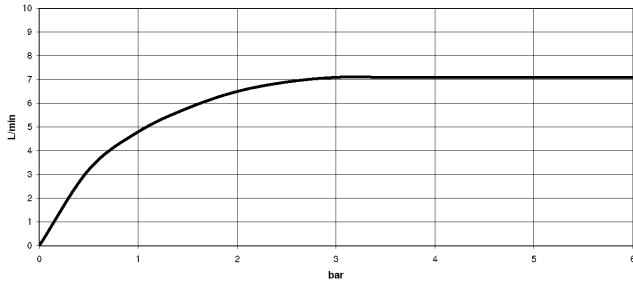

ST 110 106 3700
mm [inches]
M 1:10

Diagramma di portata

Certificati

LGA_18901. Belgaqua_22_277_2
7_3.

**ELIO Miscelatore monocomando con gruppo doccia professionale - Dark
Platinum spazzolato**

ST 110 106 3790
Parts for other
finishes can be found
here: Cromato