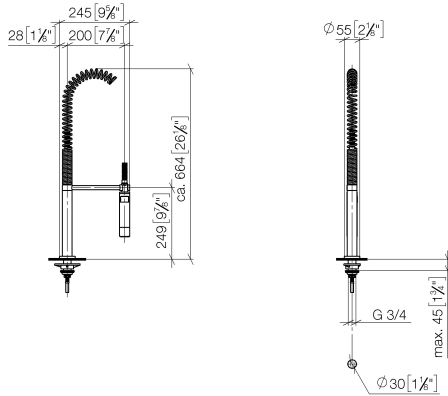

Certificati

LGA_18251.

GDV_0400281.

ST 110 106 3790
Parts for other
finishes can be found
here: Cromato

Elenco delle parti di ricambio

N.	Codice articolo	Denominazione	Quantità necessaria	Tempo di produzione
1	90 23 01 026 07-99	rompigetto	1	30
2	09 24 04 164 10-99	ugello	1	30
3	09 14 10 100 90	guarnizione	1	2
4	09 31 11 044 90	perno	1	2
5	09 24 04 163 10-99	ugello	1	30
6	90 28 22 185 00-99	bocca di erogazione	1	30
7	09 30 30 054 90	vite	1	2
8	90 15 05 061 00 90	cartuccia	1	60
9	90 28 10 148 00 90	accessori	1	2
10	09 24 04 141-99	dado	1	30
11	09 20 79 040-99	manopola	1	30
12	90 31 11 030 00 90	perno	1	2
13	90 31 20 109 00 90	tappo	1	2
14	04 30 11 038 75 90	set di fissaggio	1	2
15	04 30 04 019 00 90	flessibile	1	2
16	04 30 04 016 00 90	flessibile	2	60
17	04 24 02 046 01-07	tubo	1	10
18	09 31 11 091 90	perno	1	2
19	12 803 970 90	prolunga	1	60

ST 110 106 3700
mm [inches]
M 1:10

Diagramma di portata

Certificati

LGA_18901. Belgaqua_22_277_2
7_3.

**ELIO Miscelatore monocomando con gruppo doccia professionale - Dark
Platinum spazzolato**

ST 110 106 3790
Parts for other
finishes can be found
here: Cromato