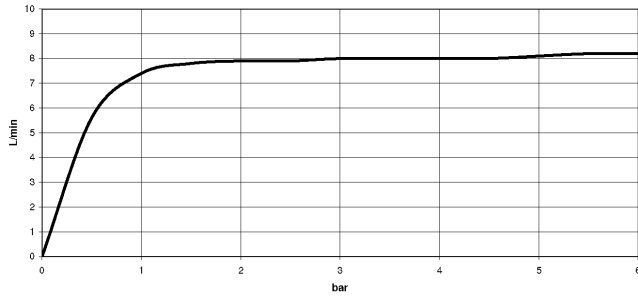

Diagramma di portata

Certificati

LGA_18251.

GDV_0400281.