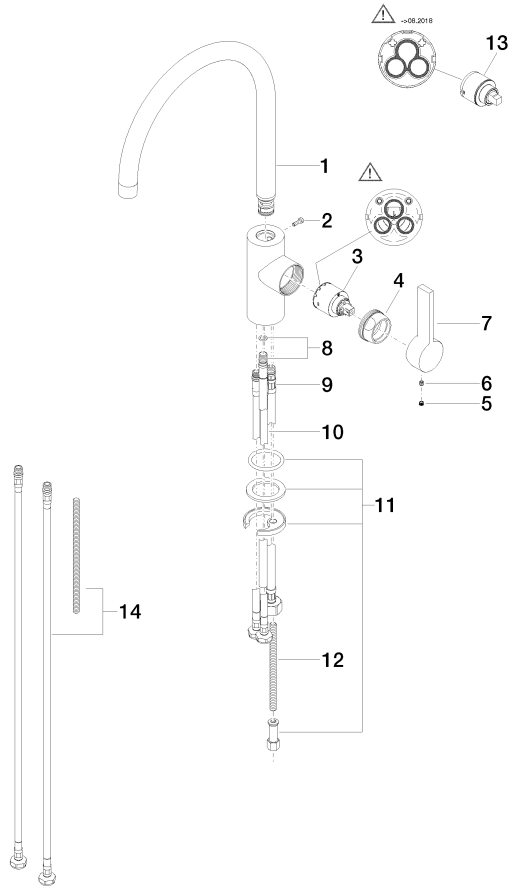

Prodotti complementari necessari

Gruppo doccetta professionale - Platinato spazzolato 27 789 970-06

Prodotti complementari necessari

Gruppo doccetta lavello - Platinato spazzolato 27 721 970-06

ST 110 107 9R75

Diagramma di portata

Certificati

LGA_18901.

ST 110 107 9875
Parts for other
finishes can be found
here: Cromato

Elenco delle parti di ricambio

N.	Codice articolo	Denominazione	Quantità necessaria	Tempo di produzione
1	90 28 22 202 02-06	bocca di erogazione	1	10
2	09 30 30 080 90	vite	1	2
3	90 15 05 061 00 90	cartuccia	1	60
4	09 24 04 107-06	dado	1	10
5	90 31 20 109 00 90	tappo	1	2
6	90 31 11 030 00 90	perno	1	2
7	09 20 79 040-06	manopola	1	10
8	04 24 02 046 01-07	tubo	1	10
9	04 30 04 019 00 90	flessibile	1	2
10	04 30 04 104 00 90	flessibile	2	2
11	04 30 11 038 75 90	set di fissaggio	1	2
12	09 31 11 091 90	perno	1	2
13	90 15 05 045 00 90	cartuccia	1	2
14	12 803 970 90	prolunga	1	60

**TARA ULTRA Miscelatore monocomando con gruppo doccia professionale -
Platinato spazzolato**

TARA ULTRA

ST 110 107 9875

- Getto a doccia
- deviatore automatico rubinetto/batteria doccia professionale
- altezza rubinetteria 665 mm
- rosetta separata Ø 55mm
- diametro foro doccia professionale 30mm
- testina doccia con sistema anticalcare
- senza piombo