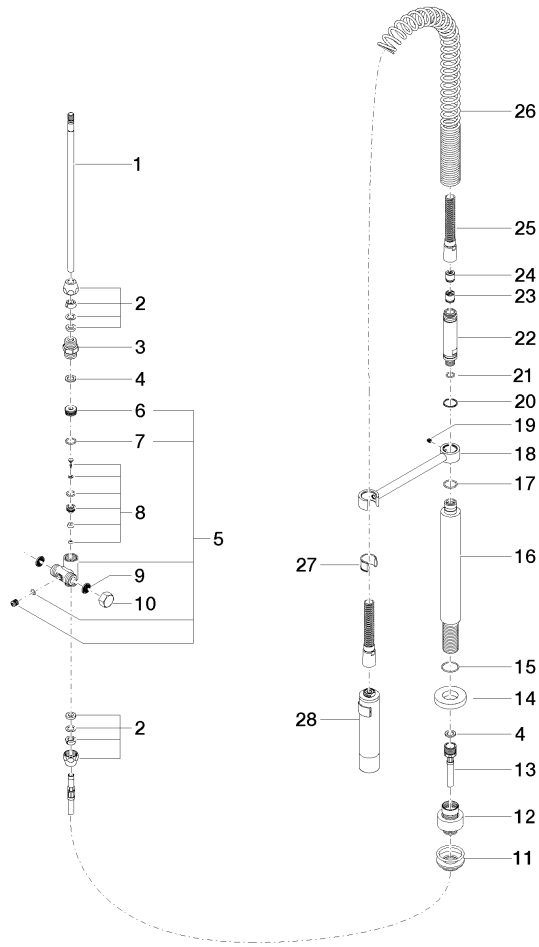

TARA ULTRA Miscelatore monocomando con gruppo doccia professionale -
Platinato spazzolato

TARA ULTRA

ST 110 107 9875

ST 110 107 QR75
mm [inches]
M 1:10

Diagramma di portata

Certificati

LGA_18901.

LGA_28304.

Belgaqua_22_277_2
7_3.

ST 110 107 9875
Parts for other
finishes can be found
here: Cromato

ST 110 107 9875

Elenco delle parti di ricambio

N.	Codice articolo	Denominazione	Quantità necessaria	Tempo di produzione
1	04 24 02 046 01-07	tubo	1	10
2	90 23 30 040 00-06	giunto a vite	2	10
3	90 24 03 168 00 90	ugello	1	2
4	90 14 20 002 00 90	guarnizione	2	2
5	90 17 09 046 10 90	deviatore	1	2
6	09 24 04 112 10 90	ugello	1	2
7	90 14 10 033 00 90	guarnizione	1	2
8	90 21 10 031 10 90	deviatore	1	2
9	09 23 01 039 90	setaccio	2	2
10	04 21 02 006 00 92	calotta	1	2
11	04 23 10 004 03 90	set di fissaggio	1	2
12	12 780 970 90	Set di prolunga -	1	60
13	09 30 04 067 90	flessibile	1	2
14	09 28 10 064-06	rosetta	1	10
15	09 14 10 120 90	guarnizione	1	2
16	09 11 10 066 10-06	attacco	1	10
17	09 14 10 031 90	guarnizione	1	2
18	04 17 20 014 00-06	sostegno	1	10
19	09 31 11 049 90	perno	1	2
20	09 14 15 012 90	anello	1	2
21	09 14 10 003 90	guarnizione	1	2
22	09 30 01 067 10-06	adattatore	1	10
23	90 23 01 141 00 90	valvola di non ritorno	1	2
24	09 23 01 046 90	valvola di non ritorno	1	2
25	90 30 02 065 00-06	flessibile	1	10
26	09 16 02 034 90	molla	1	2
27	90 18 40 035 00 90	bussola	1	2
28	04 12 11 094 10-06	doccia	1	10