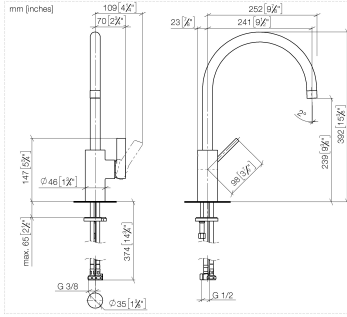

Diagramma di portata

Certificati

LGA_18901.

ST 110 107 9875
Parts for other
finishes can be found
here: Cromato

Elenco delle parti di ricambio

N.	Codice articolo	Denominazione	Quantità necessaria	Tempo di produzione
1	90 28 22 202 02-06	bocca di erogazione	1	10
2	09 30 30 080 90	vite	1	2
3	90 15 05 061 00 90	cartuccia	1	60
4	09 24 04 107-06	dado	1	10
5	90 31 20 109 00 90	tappo	1	2
6	90 31 11 030 00 90	perno	1	2
7	09 20 79 040-06	manopola	1	10
8	04 24 02 046 01-07	tubo	1	10
9	04 30 04 019 00 90	flessibile	1	2
10	04 30 04 104 00 90	flessibile	2	2
11	04 30 11 038 75 90	set di fissaggio	1	2
12	09 31 11 091 90	perno	1	2
13	90 15 05 045 00 90	cartuccia	1	2
14	12 803 970 90	prolunga	1	60

**TARA ULTRA Miscelatore monocomando con gruppo doccia professionale -
Platinato spazzolato**

TARA ULTRA

ST 110 107 9875

- Getto a doccia
- deviatore automatico rubinetto/batteria doccia professionale
- altezza rubinetteria 665 mm
- rosetta separata Ø 55mm
- diametro foro doccia professionale 30mm
- testina doccia con sistema anticalcare
- senza piombo