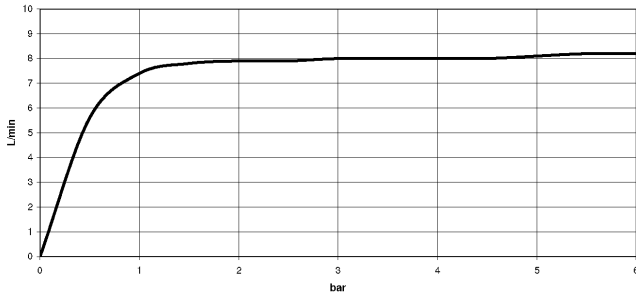

Diagramma di portata

Certificati

LGA_18901.