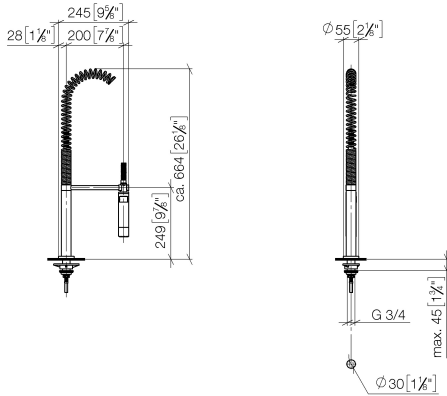

TARA ULTRA Miscelatore monocomando con gruppo doccia professionale -
Platinato spazzolato

TARA ULTRA

ST 110 107 9875

ST 110 107 QR75
mm [inches]
M 1:10

Diagramma di portata

Certificati

LGA_18901.

LGA_28304.

Belgaqua_22_277_2
7_3.

ST 110 107 9875
Parts for other
finishes can be found
here: Cromato

ST 110 107 9875

Elenco delle parti di ricambio

N.	Codice articolo	Denominazione	Quantità necessaria	Tempo di produzione
1	04 24 02 046 01-07	tubo	1	10
2	90 23 30 040 00-06	giunto a vite	2	10
3	90 24 03 168 00 90	ugello	1	2
4	90 14 20 002 00 90	guarnizione	2	2
5	90 17 09 046 10 90	deviatore	1	2
6	09 24 04 112 10 90	ugello	1	2
7	90 14 10 033 00 90	guarnizione	1	2
8	90 21 10 031 10 90	deviatore	1	2
9	09 23 01 039 90	setaccio	2	2
10	04 21 02 006 00 92	calotta	1	2
11	04 23 10 004 03 90	set di fissaggio	1	2
12	12 780 970 90	Set di prolunga -	1	60
13	09 30 04 067 90	flessibile	1	2
14	09 28 10 064-06	rosetta	1	10
15	09 14 10 120 90	guarnizione	1	2
16	09 11 10 066 10-06	attacco	1	10
17	09 14 10 031 90	guarnizione	1	2
18	04 17 20 014 00-06	sostegno	1	10
19	09 31 11 049 90	perno	1	2
20	09 14 15 012 90	anello	1	2
21	09 14 10 003 90	guarnizione	1	2
22	09 30 01 067 10-06	adattatore	1	10
23	90 23 01 141 00 90	valvola di non ritorno	1	2
24	09 23 01 046 90	valvola di non ritorno	1	2
25	90 30 02 065 00-06	flessibile	1	10
26	09 16 02 034 90	molla	1	2
27	90 18 40 035 00 90	bussola	1	2
28	04 12 11 094 10-06	doccia	1	10