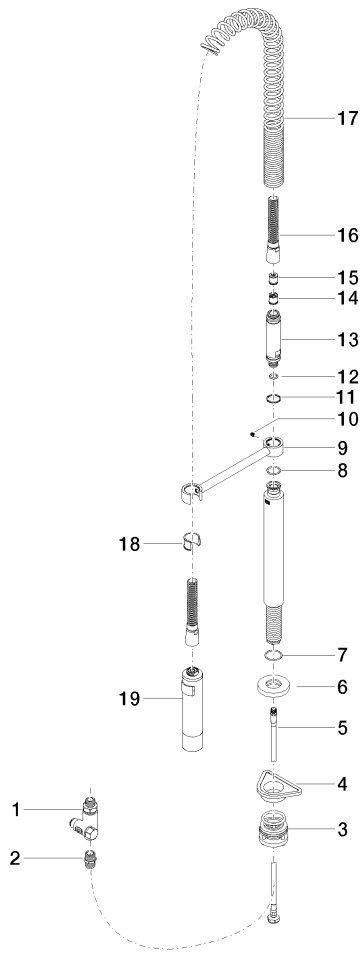

META SQUARE Miscelatore monocomando a due fori con rosette separate con gruppo doccia professionale - Cromato META SQUARE

ST 110 109 6861

- Getto a doccia
- deviatore automatico rubinetto/batteria doccia professionale
- altezza rubinetteria 665 mm
- rosetta separata Ø 55mm
- diametro foro doccia professionale 30mm
- testina doccia con sistema anticalcare
- senza piombo

ST 110 109 6861
mm [inches]
1:10

Diagramma di portata

Certificati

LGA_38647.

Belgaqua_24-005-
27_3.

META SQUARE Miscelatore monocomando a due fori con rosette separate con gruppo doccia professionale - Cromato META SQUARE

ST 110 109 6861
Parts for other finishes can be found here: Platinato spazzolato

Elenco delle parti di ricambio

N.	Codice articolo	Denominazione	Quantità necessaria	Tempo di produzione
1	90 17 09 046 12 90	deviatore	1	2
2	90 24 03 250 00 90	ugello	1	2
3	04 23 10 004 03 90	set di fissaggio	1	2
4	09 18 40 090 90	bussola	1	2
5	04 30 04 104 00 90	flessibile	1	2
6	90 27 86 000 00-00	rosetta	1	-

Il pezzo di ricambio non può più essere ordinato, si prega di ordinare l'articolo sostitutivo

7	09 14 10 120 90	guarnizione	1	2
8	09 14 10 031 90	guarnizione	1	2
9	04 17 20 014 00-00	sostegno	1	10
10	09 31 11 049 90	perno	1	2
11	09 14 15 012 90	anello	1	2
12	09 14 10 003 90	guarnizione	1	2
13	09 30 01 067 10-00	adattatore	1	10
14	90 23 01 141 00 90	valvola di non ritorno	1	2
15	09 23 01 046 90	valvola di non ritorno	1	2
16	90 30 02 065 00-00	flessibile	1	10
17	09 16 02 034 90	molla	1	2
18	90 18 40 035 00 90	bussola	1	2
19	04 12 11 094 10-00	doccia	1	10