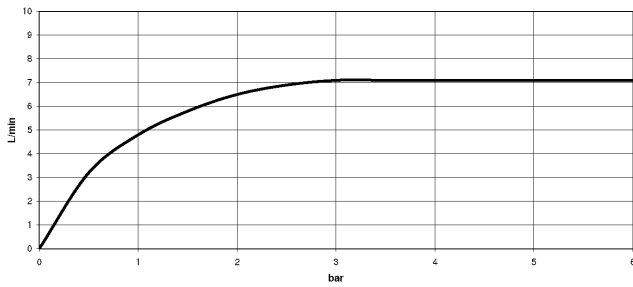

ST 110 109 6861
mm [inches]
1:10

Diagramma di portata

Certificati

LGA_38647.

Belgaqua_24-005-
27_3.

META SQUARE Miscelatore monocomando a due fori con rosette separate con gruppo doccia professionale - Cromato META SQUARE