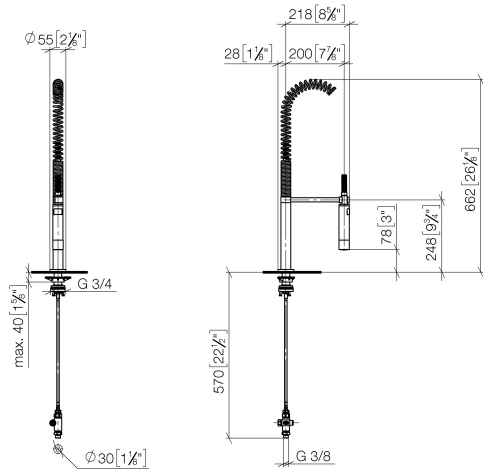

META SQUARE Miscelatore monocomando a due fori con rosette separate con gruppo doccia professionale - Cromato META SQUARE

ST 110 109 6861

- Getto a doccia
- deviatore automatico rubinetto/batteria doccia professionale
- altezza rubinetteria 665 mm
- rosetta separata Ø 55mm
- diametro foro doccia professionale 30mm
- testina doccia con sistema anticalcare
- senza piombo

ST 110 109 6861
mm [inches]
1:10

Diagramma di portata

Certificati

LGA_38647.

Belgaqua_24-005-
27_3.

META SQUARE Miscelatore monocomando a due fori con rosette separate con gruppo doccia professionale - Cromato META SQUARE

ST 110 109 6861
Parts for other finishes can be found here: Platinato spazzolato

Elenco delle parti di ricambio

N.	Codice articolo	Denominazione	Quantità necessaria	Tempo di produzione
1	90 17 09 046 12 90	deviatore	1	2
2	90 24 03 250 00 90	ugello	1	2
3	04 23 10 004 03 90	set di fissaggio	1	2
4	09 18 40 090 90	bussola	1	2
5	04 30 04 104 00 90	flessibile	1	2
6	90 27 86 000 00-00	rosetta	1	-

Il pezzo di ricambio non può più essere ordinato, si prega di ordinare l'articolo sostitutivo

7	09 14 10 120 90	guarnizione	1	2
8	09 14 10 031 90	guarnizione	1	2
9	04 17 20 014 00-00	sostegno	1	10
10	09 31 11 049 90	perno	1	2
11	09 14 15 012 90	anello	1	2
12	09 14 10 003 90	guarnizione	1	2
13	09 30 01 067 10-00	adattatore	1	10
14	90 23 01 141 00 90	valvola di non ritorno	1	2
15	09 23 01 046 90	valvola di non ritorno	1	2
16	90 30 02 065 00-00	flessibile	1	10
17	09 16 02 034 90	molla	1	2
18	90 18 40 035 00 90	bussola	1	2
19	04 12 11 094 10-00	doccia	1	10