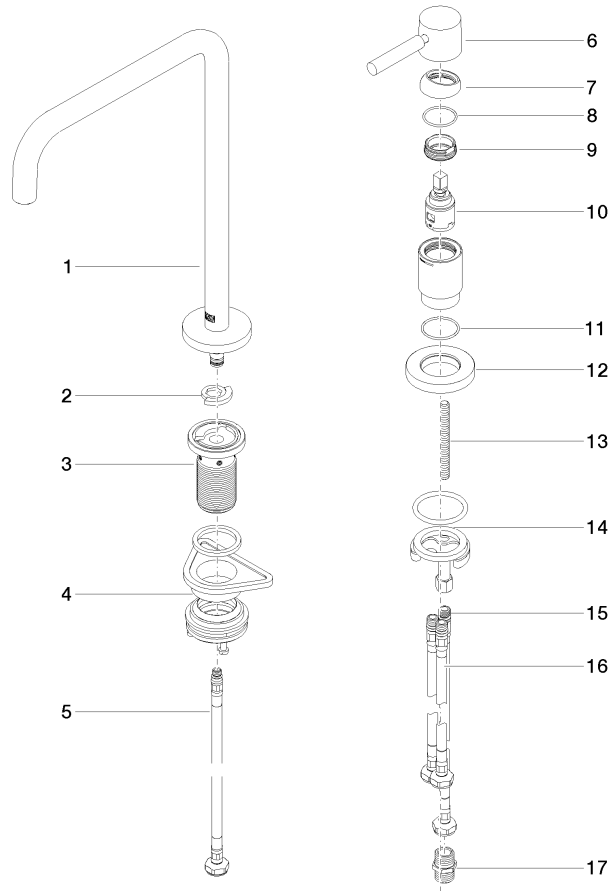

META SQUARE Miscelatore monocomando a due fori con rosette separate con gruppo doccia professionale - Cromato META SQUARE

ST 110 100 6861

mm [inches]

1:5

Diagramma di portata

Certificati

LGA_38639.

WRAS_240102014.

META SQUARE Miscelatore monocomando a due fori con rosette separate con gruppo doccia professionale - Cromato META SQUARE

ST 110 109 6861

Elenco delle parti di ricambio

N.	Codice articolo	Denominazione	Quantità necessaria	Tempo di produzione
1	90 28 22 287 00-00	bocca di erogazione	1	-
Il pezzo di ricambio non può più essere ordinato, si prega di ordinare l'articolo sostitutivo				
2	12 820 970 90	Set limitazione di giro -	1	2
3	90 30 01 299 00 90	Albero	1	2
4	04 23 10 044 08 90	set di fissaggio	1	2
5	04 30 04 100 00 90	flessibile	1	2
6	90 20 66 003 00-00	manopola	1	10
7	09 28 30 026-00	copertura	1	10
8	09 14 10 091 90	guarnizione	1	2
9	09 24 04 266 90	dado	1	2
10	90 15 05 042 00 90	cartuccia	1	2
11	09 14 10 110 90	guarnizione	1	2
12	09 27 97 040-00	rosetta	1	10
13	09 31 11 011 90	perno	1	2
14	04 30 11 085 97 90	set di fissaggio	1	2
15	04 30 04 104 00 90	flessibile	1	2
16	04 30 04 105 00 90	flessibile	2	2
17	90 24 03 250 00 90	ugello	1	2

META SQUARE Miscelatore monocomando a due fori con rosette separate con gruppo doccia professionale - Cromato META SQUARE

ST 110 109 6861

- Getto a doccia
- deviatore automatico rubinetto/batteria doccia professionale
- altezza rubinetteria 665 mm
- rosetta separata Ø 55mm
- diametro foro doccia professionale 30mm
- testina doccia con sistema anticalcare
- senza piombo