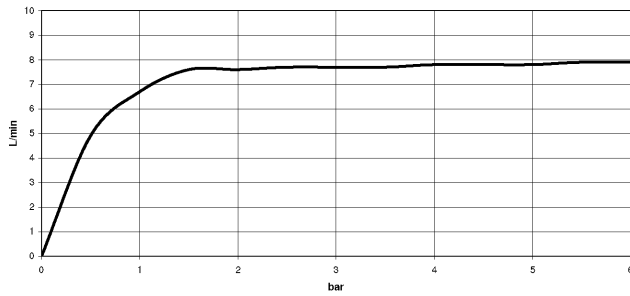

META SQUARE Miscelatore monocomando a due fori con rosette separate con gruppo doccia professionale - Cromato META SQUARE

ST 110 100 6861

mm [inches]

1:5

Diagramma di portata

Certificati

LGA_38639.

WRAS_240102014.