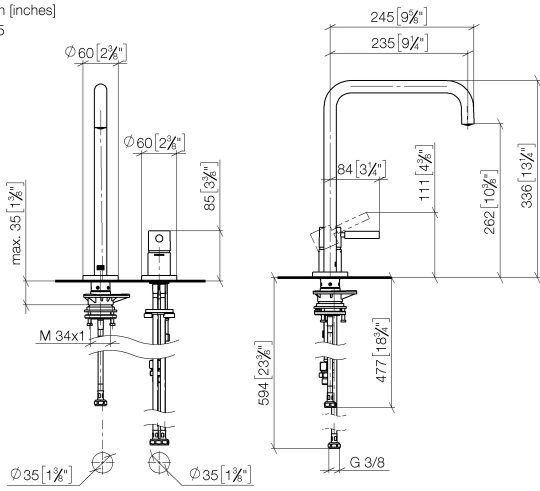

META SQUARE Miscelatore monocomando a due fori con rosette separate con gruppo doccia professionale - Cromato META SQUARE

ST 110 100 6861

mm [inches]

1:5

Diagramma di portata

Certificati

LGA_38639.

WRAS_240102014.

META SQUARE Miscelatore monocomando a due fori con rosette separate con gruppo doccia professionale - Cromato META SQUARE

ST 110 109 6861

Elenco delle parti di ricambio

N.	Codice articolo	Denominazione	Quantità necessaria	Tempo di produzione
1	90 28 22 287 00-00	bocca di erogazione	1	-
Il pezzo di ricambio non può più essere ordinato, si prega di ordinare l'articolo sostitutivo				
2	12 820 970 90	Set limitazione di giro -	1	2
3	90 30 01 299 00 90	Albero	1	2
4	04 23 10 044 08 90	set di fissaggio	1	2
5	04 30 04 100 00 90	flessibile	1	2
6	90 20 66 003 00-00	manopola	1	10
7	09 28 30 026-00	copertura	1	10
8	09 14 10 091 90	guarnizione	1	2
9	09 24 04 266 90	dado	1	2
10	90 15 05 042 00 90	cartuccia	1	2
11	09 14 10 110 90	guarnizione	1	2
12	09 27 97 040-00	rosetta	1	10
13	09 31 11 011 90	perno	1	2
14	04 30 11 085 97 90	set di fissaggio	1	2
15	04 30 04 104 00 90	flessibile	1	2
16	04 30 04 105 00 90	flessibile	2	2
17	90 24 03 250 00 90	ugello	1	2

META SQUARE Miscelatore monocomando a due fori con rosette separate con gruppo doccia professionale - Cromato META SQUARE

ST 110 109 6861

- Getto a doccia
- deviatore automatico rubinetto/batteria doccia professionale
- altezza rubinetteria 665 mm
- rosetta separata Ø 55mm
- diametro foro doccia professionale 30mm
- testina doccia con sistema anticalcare
- senza piombo