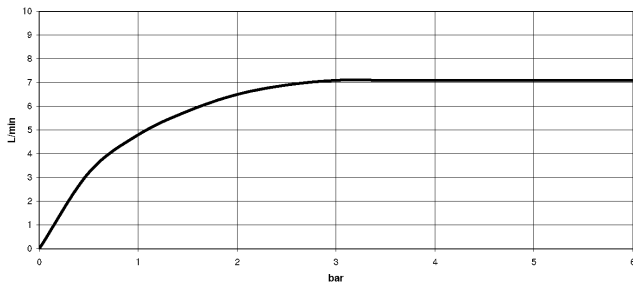

ST 110 201 5R02  
mm [inches]

**Diagramma di portata**

**Certificati**

WRAS\_2107052.

ETA\_18514.

LGA\_19166.

GDV\_0400289.

ST 110 201 5892  
Parts for other  
finishes can be found  
here: Cromato