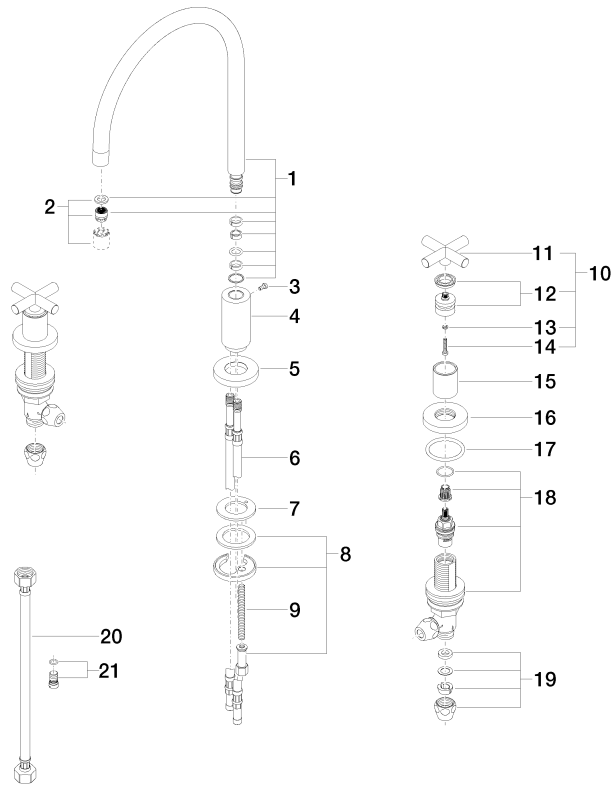

ST 110 201 5R02  
mm [inches]

**Diagramma di portata**

**Certificati**

WRAS\_2107052.

ETA\_18514.

LGA\_19166.

GDV\_0400289.

ST 110 201 5892  
Parts for other  
finishes can be found  
here: Cromato

**Elenco delle parti di ricambio**

N.	Codice articolo	Denominazione	Quantità necessaria	Tempo di produzione
1	90 28 22 226 01-99	bocca di erogazione	1	30
2	90 23 01 028 03-99	rompigetto	1	30
3	09 30 30 057 90	vite	1	2
4	09 11 10 088 10-99	attacco	1	30
5	09 28 10 140-99	anello	1	30
6	04 30 04 019 00 90	flessibile	2	2
7	09 14 05 047 90	guarnizione	1	2
8	04 30 11 038 00 90	set di fissaggio	1	2
9	09 31 11 011 90	perno	1	2
10	90 20 89 010 10-99	manopola	2	30
11	09 20 89 010-99	manopola	2	60
12	90 12 12 007 00-99	alloggio	2	30
13	90 30 11 029 00 90	rondella	2	2
14	90 30 30 075 00 90	vite	2	2
15	09 21 02 140-99	bussola	2	30
16	09 27 89 105-99	rosetta	2	30
17	90 14 10 043 00 90	guarnizione	2	2
18	90 17 11 040 51 90	parte laterale	2	2
19	90 23 30 040 00-99	giunto a vite	4	30
20	12 501 970 90	Tubo flessibile di mandata 1/2" x 1/2" x 300 mm -	2	-
Il pezzo di ricambio non può più essere ordinato, si prega di ordinare l'articolo sostitutivo				
21	04 31 20 046 10 92	set	1	2

**TARA Batteria tre fori con gruppo doccetta professionale - Dark Platinum  
spazzolato**

TARA

ST 110 201 5892

Compatibile con: ELIO, TARA, TARA ULTRA

- Getto a doccia
- deviatore automatico rubinetto/batteria doccetta professionale
- altezza rubinetteria 665 mm
- rosetta separata Ø 55mm
- diametro foro doccetta professionale 30mm
- testina doccetta con sistema anticalcare
- senza piombo