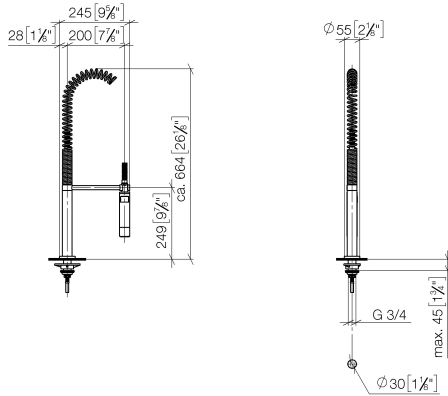

ST 110 201 5R02  
mm [inches]

**Diagramma di portata**

**Certificati**

WRAS\_2107052.

ETA\_18514.

LGA\_19166.

GDV\_0400289.

ST 110 201 5892  
Parts for other  
finishes can be found  
here: Cromato

**Elenco delle parti di ricambio**

N.	Codice articolo	Denominazione	Quantità necessaria	Tempo di produzione
1	90 28 22 226 01-99	bocca di erogazione	1	30
2	90 23 01 028 03-99	rompigetto	1	30
3	09 30 30 057 90	vite	1	2
4	09 11 10 088 10-99	attacco	1	30
5	09 28 10 140-99	anello	1	30
6	04 30 04 019 00 90	flessibile	2	2
7	09 14 05 047 90	guarnizione	1	2
8	04 30 11 038 00 90	set di fissaggio	1	2
9	09 31 11 011 90	perno	1	2
10	90 20 89 010 10-99	manopola	2	30
11	09 20 89 010-99	manopola	2	60
12	90 12 12 007 00-99	alloggio	2	30
13	90 30 11 029 00 90	rondella	2	2
14	90 30 30 075 00 90	vite	2	2
15	09 21 02 140-99	bussola	2	30
16	09 27 89 105-99	rosetta	2	30
17	90 14 10 043 00 90	guarnizione	2	2
18	90 17 11 040 51 90	parte laterale	2	2
19	90 23 30 040 00-99	giunto a vite	4	30
20	12 501 970 90	Tubo flessibile di mandata 1/2" x 1/2" x 300 mm -	2	-
Il pezzo di ricambio non può più essere ordinato, si prega di ordinare l'articolo sostitutivo				
21	04 31 20 046 10 92	set	1	2

**TARA Batteria tre fori con gruppo doccetta professionale - Dark Platinum  
spazzolato**

TARA

ST 110 201 5892

Compatibile con: ELIO, TARA, TARA ULTRA

- Getto a doccia
- deviatore automatico rubinetto/batteria doccetta professionale
- altezza rubinetteria 665 mm
- rosetta separata Ø 55mm
- diametro foro doccetta professionale 30mm
- testina doccetta con sistema anticalcare
- senza piombo

TARA Batteria tre fori con gruppo doccetta professionale - Dark Platinum  
spazzolato

---

TARA

ST 110 201 5892

ST 110 201 5R02  
mm [inches]  
M 1:10

**Diagramma di portata**

**Certificati**

LGA\_18901.      Belgaqua\_22\_277\_2  
7\_3.