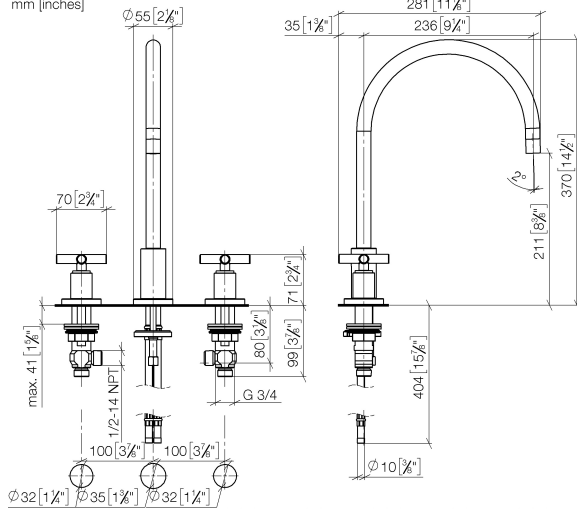

ST 110 201 5R02  
mm [inches]

**Diagramma di portata**

**Certificati**

WRAS\_2107052.

ETA\_18514.

LGA\_19166.

GDV\_0400289.

ST 110 201 5892  
Parts for other  
finishes can be found  
here: Cromato

**Elenco delle parti di ricambio**

N.	Codice articolo	Denominazione	Quantità necessaria	Tempo di produzione
1	90 28 22 226 01-99	bocca di erogazione	1	30
2	90 23 01 028 03-99	rompigetto	1	30
3	09 30 30 057 90	vite	1	2
4	09 11 10 088 10-99	attacco	1	30
5	09 28 10 140-99	anello	1	30
6	04 30 04 019 00 90	flessibile	2	2
7	09 14 05 047 90	guarnizione	1	2
8	04 30 11 038 00 90	set di fissaggio	1	2
9	09 31 11 011 90	perno	1	2
10	90 20 89 010 10-99	manopola	2	30
11	09 20 89 010-99	manopola	2	60
12	90 12 12 007 00-99	alloggio	2	30
13	90 30 11 029 00 90	rondella	2	2
14	90 30 30 075 00 90	vite	2	2
15	09 21 02 140-99	bussola	2	30
16	09 27 89 105-99	rosetta	2	30
17	90 14 10 043 00 90	guarnizione	2	2
18	90 17 11 040 51 90	parte laterale	2	2
19	90 23 30 040 00-99	giunto a vite	4	30
20	12 501 970 90	Tubo flessibile di mandata 1/2" x 1/2" x 300 mm -	2	-
Il pezzo di ricambio non può più essere ordinato, si prega di ordinare l'articolo sostitutivo				
21	04 31 20 046 10 92	set	1	2

**TARA Batteria tre fori con gruppo doccetta professionale - Dark Platinum  
spazzolato**

TARA

ST 110 201 5892

Compatibile con: ELIO, TARA, TARA ULTRA

- Getto a doccia
- deviatore automatico rubinetto/batteria doccetta professionale
- altezza rubinetteria 665 mm
- rosetta separata Ø 55mm
- diametro foro doccetta professionale 30mm
- testina doccetta con sistema anticalcare
- senza piombo