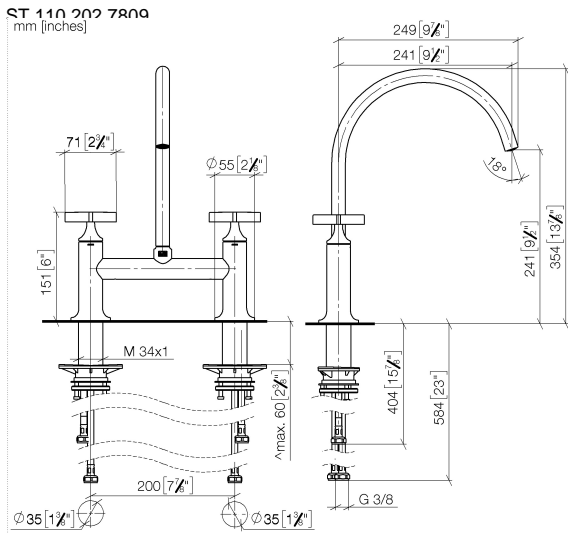

Diagramma di portata