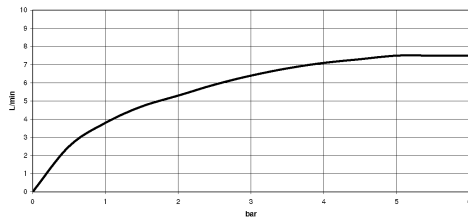

Certificati

LGA_38632.