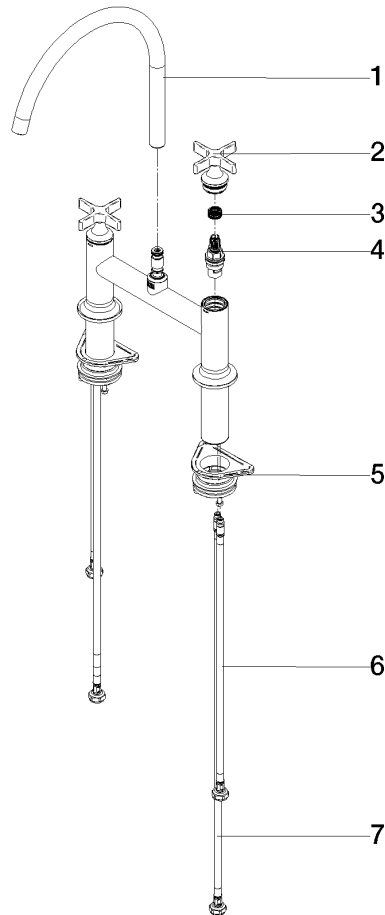

ST 110 202 7809
Parts for other
finishes can be found
here: Cromato

Elenco delle parti di ricambio

N.	Codice articolo	Denominazione	Quantità necessaria	Tempo di produzione
1	90 28 22 396 00-47	bocca di erogazione	1	-
Il pezzo di ricambio non può più essere ordinato, si prega di ordinare l'articolo sostitutivo				
2	90 20 80 036 00-47	manopola	2	-
Il pezzo di ricambio non può più essere ordinato, si prega di ordinare l'articolo sostitutivo				
3	90 12 12 232 00 90	bussola a scatto	2	2
4	90 90 03 131 00 90	parte superiore	2	2
5	04 30 11 040 00 90	set di fissaggio	2	2
6	04 30 04 100 00 90	flessibile	2	2
7	04 30 04 101 00 90	flessibile	2	2