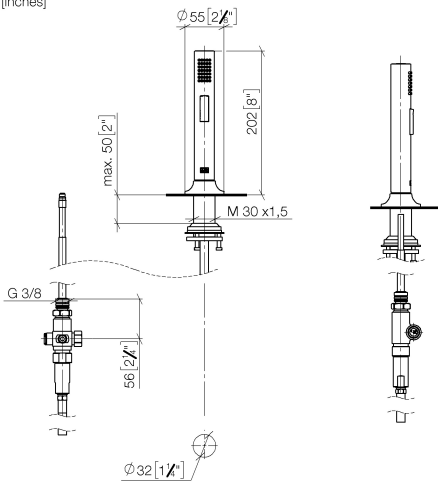

ST 110 202 7809

- con rosetta tonda
- Getto a doccia
- deviatore automatico bocca/doccetta
- altezza rubinetteria 202 mm
- diametro foro doccetta lavello 32mm
- Flessibile doccetta trecciato 1500mm
- testina doccetta con sistema anticalcare
- senza piombo

Abbinabile soltanto al 33810809, 33826809, 19815809, 19825809.

Sistema di sicurezza antiriflusso.

È possibile una fuoriuscita di acqua residua dalla doccia dopo la chiusura.

Comando posizionabile liberamente.

ST 110 202 7800
mm [inches]

Certificati

Belgaqua_24-005-
27_3.