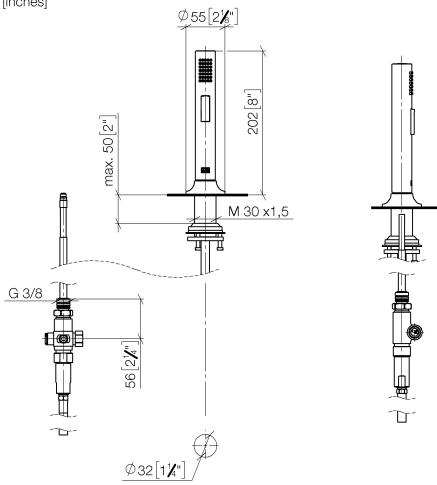

ST 110 202 7809

- con rosetta tonda
- Getto a doccia
- deviatore automatico bocca/doccetta
- altezza rubinetteria 202 mm
- diametro foro doccetta lavello 32mm
- Flessibile doccetta trecciato 1500mm
- testina doccetta con sistema anticalcare
- senza piombo

VAIA Batteria arcata a due fori con gruppo doccia lavello - Dark Platinum
spazzolato

VAIA

ST 110 202 7809

ST 110 202 7800
mm [inches]

Certificati

Belgaqua_24-005-
27_3.

VAIA Batteria arcata a due fori con gruppo doccia lavello - Dark Platinum
spazzolato