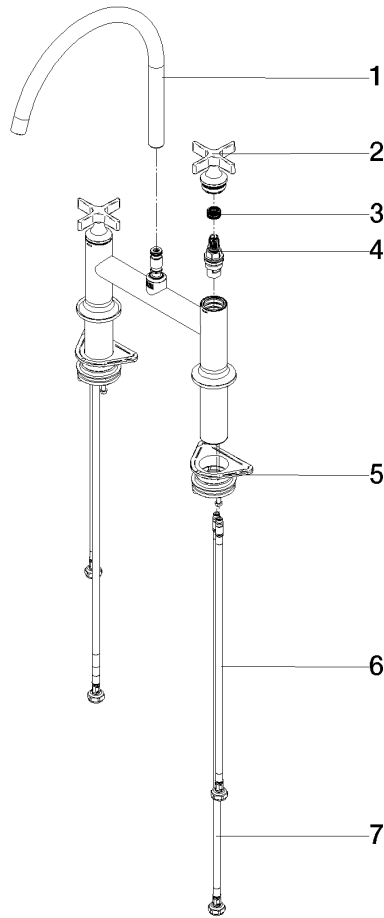

Componenti singoli di questo set

Per questo set sono necessari i seguenti componenti

1x 19 825 809-99

1x 27 731 809-99

VAIA Batteria arcata a due fori con gruppo doccia lavello - Dark Platinum
spazzolato

VAIA

ST 110 202 7809

VAIA Batteria arcata a due fori con gruppo doccia lavello - Dark Platinum spazzolato

VAIA

ST 110 202 7809

- sporgenza 241 mm
- bocca girevole 360°
- Getto con aria
- portata max 7 l/min a una pressione idraulica di 3 bar
- senza piombo
- Questo prodotto può aiutare un edificio a soddisfare i requisiti dei Green Building Rating Systems, ad es. LEED®, BREEAM®, DGNB

Prodotti complementari

VAIA Dispenser con rosetta - Dark Platinum spazzolato 82 434 809-99

ST 110 202 7809
Parts for other
finishes can be found
here: Cromato

Elenco delle parti di ricambio

N.	Codice articolo	Denominazione	Quantità necessaria	Tempo di produzione
1	90 28 22 396 00-99	bocca di erogazione	1	-
Il pezzo di ricambio non può più essere ordinato, si prega di ordinare l'articolo sostitutivo				
2	90 20 80 036 00-99	manopola	2	-
Il pezzo di ricambio non può più essere ordinato, si prega di ordinare l'articolo sostitutivo				
3	90 12 12 232 00 90	bussola a scatto	2	2
4	90 90 03 131 00 90	parte superiore	2	2
5	04 30 11 040 00 90	set di fissaggio	2	2
6	04 30 04 100 00 90	flessibile	2	2
7	04 30 04 101 00 90	flessibile	2	2

ST 110 202 7809

- con rosetta tonda
- Getto a doccia
- deviatore automatico bocca/doccetta
- altezza rubinetteria 202 mm
- diametro foro doccetta lavello 32mm
- Flessibile doccetta trecciato 1500mm
- testina doccetta con sistema anticalcare
- senza piombo