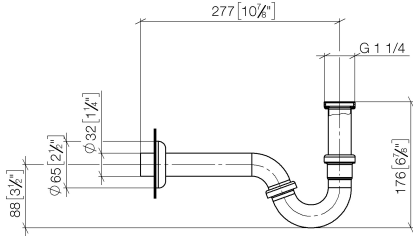

10 050 970

• Roseta Ø 65 mm

Encaja con: IMO, LULU, MADISON, MEM,
TARA, CL.1, LISSÉ, VAIA, META, CYO

	Platino	10 050 970-08
	Cromo	10 050 970-00
	Platino cepillado	10 050 970-06
	Latón (Oro 23k)	10 050 970-09
	Dark Chrome	10 050 970-19
	Oro claro	10 050 970-26
	Oro claro cepillado	10 050 970-27
	Latón cepillado (Oro 23k)	10 050 970-28
	Negro mate	10 050 970-33
	Bronce cepillado	10 050 970-42
	Champagne cepillado (Oro 22k)	10 050 970-46
	Champagne (Oro 22k)	10 050 970-47
	Cromo cepillado	10 050 970-93
	Dark Platinum cepillado	10 050 970-99

Sifón para bidet 1 1/4" - Platino

10 050 970

mm [inches]

10 050 970

Versión del producto de 10/1/2023

Piezas para otros
acabados pueden
encontrarse aquí:
Cromo

Sifón para bidet 1 1/4" - Platino

IMO

10 050 970

Lista de piezas de recambios

Versión del producto de 10/1/2023

N°	Número de artículo	Denominación	Cantidad de montaje	Plazo de entrega
	09 14 05 018 90	sello	11	2