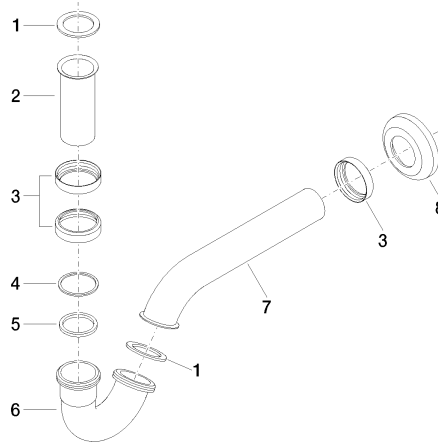

10 050 970

• Roseta Ø 65 mm

Encaja con: IMO, LULU, MADISON, MEM,
TARA, CL.1, LISSÉ, VAIA, META, CYO

	Platino	10 050 970-08
	Cromo	10 050 970-00
	Platino cepillado	10 050 970-06
	Latón (Oro 23k)	10 050 970-09
	Dark Chrome	10 050 970-19
	Oro claro	10 050 970-26
	Oro claro cepillado	10 050 970-27
	Latón cepillado (Oro 23k)	10 050 970-28
	Negro mate	10 050 970-33
	Bronce cepillado	10 050 970-42
	Champagne cepillado (Oro 22k)	10 050 970-46
	Champagne (Oro 22k)	10 050 970-47
	Cromo cepillado	10 050 970-93
	Dark Platinum cepillado	10 050 970-99

Sifón para bidet 1 1/4" - Platino

10 050 970

mm [inches]

10 050 970

Versión del producto de 10/1/2023

Piezas para otros
acabados pueden
encontrarse aquí:
Cromo

Sifón para bidet 1 1/4" - Platino

IMO

10 050 970

Lista de piezas de recambios

Versión del producto de 10/1/2023

N°	Número de artículo	Denominación	Cantidad de montaje	Plazo de entrega
	09 14 05 018 90	sello	11	2