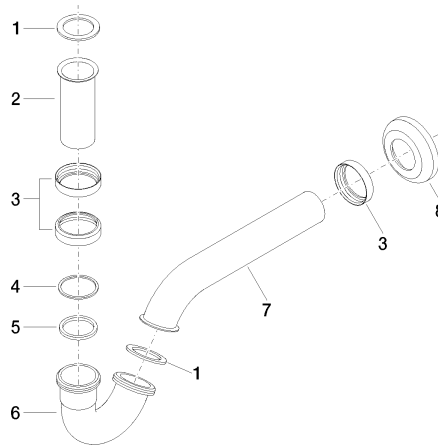

Sifón para bidet 1 1/4" - Champagne cepillado (Oro 22k)

IMO

10 050 970

• Roseta Ø 65 mm

Encaja con: IMO, LULU, MADISON, MEM, TARA, CL.1, LISSÉ, VAIA, META, CYO

	Champagne cepillado (Oro 22k)	10 050 970-46
	Cromo	10 050 970-00
	Platino cepillado	10 050 970-06
	Platino	10 050 970-08
	Latón (Oro 23k)	10 050 970-09
	Dark Chrome	10 050 970-19
	Oro claro	10 050 970-26
	Oro claro cepillado	10 050 970-27
	Latón cepillado (Oro 23k)	10 050 970-28
	Negro mate	10 050 970-33
	Bronce cepillado	10 050 970-42
	Champagne (Oro 22k)	10 050 970-47
	Cromo cepillado	10 050 970-93
	Dark Platinum cepillado	10 050 970-99

Sifón para bidet 1 1/4" - Champagne cepillado (Oro 22k)

10 050 970

mm [inches]

10 050 970

Versión del producto de 10/1/2023

Piezas para otros
acabados pueden
encontrarse aquí:
Cromo

Sifón para bidet 1 1/4" - Champagne cepillado (Oro 22k)

IMO

10 050 970

Lista de piezas de recambios

Versión del producto de 10/1/2023

N°	Número de artículo	Denominación	Cantidad de montaje	Plazo de entrega
	09 14 05 018 90	sello	11	2