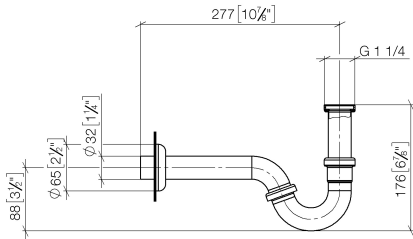

Sifón para bidet 1 1/4" - Champagne cepillado (Oro 22k)

IMO

10 050 970

• Roseta Ø 65 mm

Encaja con: IMO, LULU, MADISON, MEM, TARA, CL.1, LISSÉ, VAIA, META, CYO

	Champagne cepillado (Oro 22k)	10 050 970-46
	Cromo	10 050 970-00
	Platino cepillado	10 050 970-06
	Platino	10 050 970-08
	Latón (Oro 23k)	10 050 970-09
	Dark Chrome	10 050 970-19
	Oro claro	10 050 970-26
	Oro claro cepillado	10 050 970-27
	Latón cepillado (Oro 23k)	10 050 970-28
	Negro mate	10 050 970-33
	Bronce cepillado	10 050 970-42
	Champagne (Oro 22k)	10 050 970-47
	Cromo cepillado	10 050 970-93
	Dark Platinum cepillado	10 050 970-99

Sifón para bidet 1 1/4" - Champagne cepillado (Oro 22k)

10 050 970

mm [inches]

10 050 970

Versión del producto de 10/1/2023

Piezas para otros
acabados pueden
encontrarse aquí:
Cromo

Sifón para bidet 1 1/4" - Champagne cepillado (Oro 22k)

IMO

10 050 970

Lista de piezas de recambios

Versión del producto de 10/1/2023

N°	Número de artículo	Denominación	Cantidad de montaje	Plazo de entrega
	09 14 05 018 90	sello	11	2