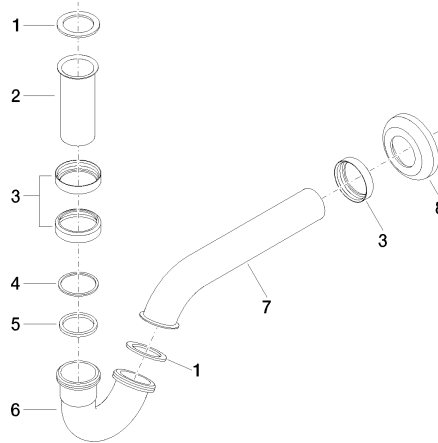

Sifón para bidet 1 1/4" - Champagne (Oro 22k)

IMO

10 050 970

• Roseta Ø 65 mm

Encaja con: IMO, LULU, MADISON, MEM, TARA, CL.1, LISSÉ, VAIA, META, CYO

	Champagne (Oro 22k)	10 050 970-47
	Cromo	10 050 970-00
	Platino cepillado	10 050 970-06
	Platino	10 050 970-08
	Latón (Oro 23k)	10 050 970-09
	Dark Chrome	10 050 970-19
	Oro claro	10 050 970-26
	Oro claro cepillado	10 050 970-27
	Latón cepillado (Oro 23k)	10 050 970-28
	Negro mate	10 050 970-33
	Bronce cepillado	10 050 970-42
	Champagne cepillado (Oro 22k)	10 050 970-46
	Cromo cepillado	10 050 970-93
	Dark Platinum cepillado	10 050 970-99

Sifón para bidet 1 1/4" - Champagne (Oro 22k)

10 050 970

mm [inches]

10 050 970

Versión del producto de 10/1/2023

Piezas para otros
acabados pueden
encontrarse aquí:
Cromo

Sifón para bidet 1 1/4" - Champagne (Oro 22k)

IMO

10 050 970

Lista de piezas de recambios

Versión del producto de 10/1/2023

Nº	Número de artículo	Denominación	Cantidad de montaje	Plazo de entrega
	09 14 05 018 90	sello	11	2