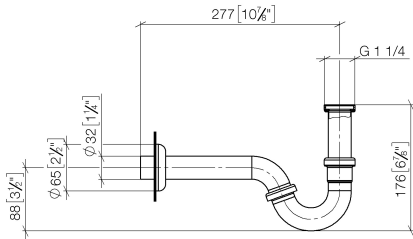

Sifón para bidet 1 1/4" - Champagne (Oro 22k)

IMO

10 050 970

• Roseta Ø 65 mm

Encaja con: IMO, LULU, MADISON, MEM, TARA, CL.1, LISSÉ, VAIA, META, CYO

	Champagne (Oro 22k)	10 050 970-47
	Cromo	10 050 970-00
	Platino cepillado	10 050 970-06
	Platino	10 050 970-08
	Latón (Oro 23k)	10 050 970-09
	Dark Chrome	10 050 970-19
	Oro claro	10 050 970-26
	Oro claro cepillado	10 050 970-27
	Latón cepillado (Oro 23k)	10 050 970-28
	Negro mate	10 050 970-33
	Bronce cepillado	10 050 970-42
	Champagne cepillado (Oro 22k)	10 050 970-46
	Cromo cepillado	10 050 970-93
	Dark Platinum cepillado	10 050 970-99

Sifón para bidet 1 1/4" - Champagne (Oro 22k)

10 050 970

mm [inches]

10 050 970

Versión del producto de 10/1/2023

Piezas para otros
acabados pueden
encontrarse aquí:
Cromo

Sifón para bidet 1 1/4" - Champagne (Oro 22k)

IMO

10 050 970

Lista de piezas de recambios

Versión del producto de 10/1/2023

Nº	Número de artículo	Denominación	Cantidad de montaje	Plazo de entrega
	09 14 05 018 90	sello	11	2