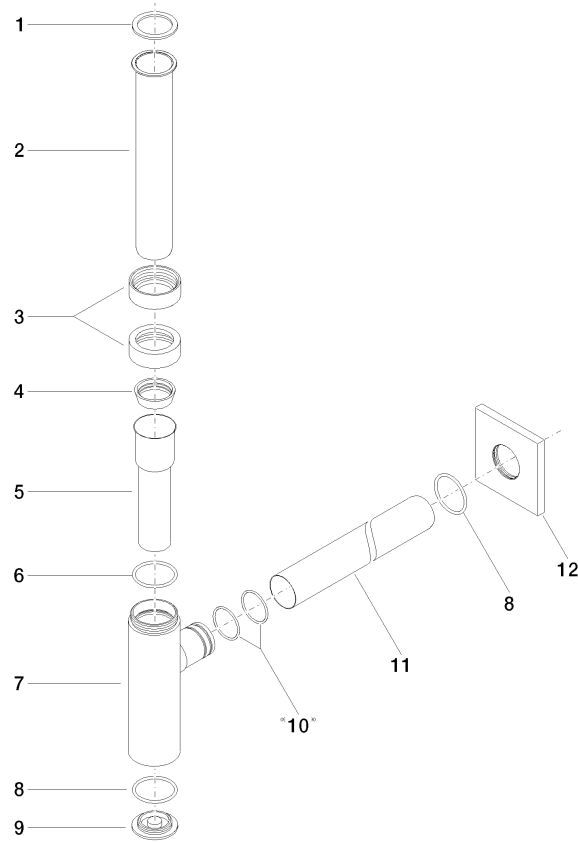

10 060 780

● Roseta 78 x 78 mm

Encaja con: IMO, MEM, CL.1, CYO

	Cromo	10 060 780-00
	Platino cepillado	10 060 780-06
	Platino	10 060 780-08
	Dark Chrome	10 060 780-19
	Latón cepillado (Oro 23k)	10 060 780-28
	Negro mate	10 060 780-33
	Champagne cepillado (Oro 22k)	10 060 780-46
	Champagne (Oro 22k)	10 060 780-47
	Cromo cepillado	10 060 780-93
	Dark Platinum cepillado	10 060 780-99

10 060 780

mm [inches]

10 060 780

Piezas para otros
acabados pueden
encontrarse aquí:
Platino cepillado

Sifón 1 1/4" - Cromo

IMO

10 060 780

Lista de piezas de recambios

N°	Número de artículo	Denominación	Cantidad de montaje	Plazo de entrega
	09 14 20 060 90	sello	15	2