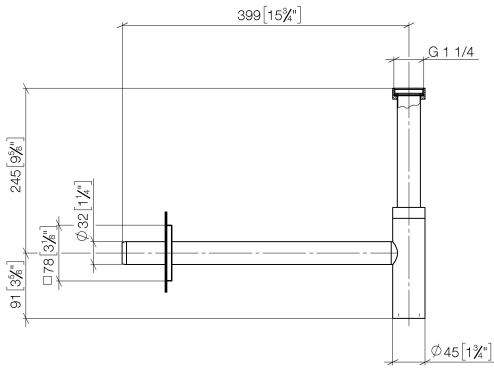

10 060 780

● Roseta 78 x 78 mm

Encaja con: IMO, MEM, CL.1, CYO

	Cromo	10 060 780-00
	Platino cepillado	10 060 780-06
	Platino	10 060 780-08
	Dark Chrome	10 060 780-19
	Latón cepillado (Oro 23k)	10 060 780-28
	Negro mate	10 060 780-33
	Champagne cepillado (Oro 22k)	10 060 780-46
	Champagne (Oro 22k)	10 060 780-47
	Cromo cepillado	10 060 780-93
	Dark Platinum cepillado	10 060 780-99

10 060 780

mm [inches]

10 060 780

Piezas para otros
acabados pueden
encontrarse aquí:
Platino cepillado

Sifón 1 1/4" - Cromo

IMO

10 060 780

Lista de piezas de recambios

N°	Número de artículo	Denominación	Cantidad de montaje	Plazo de entrega
	09 14 20 060 90	sello	15	2