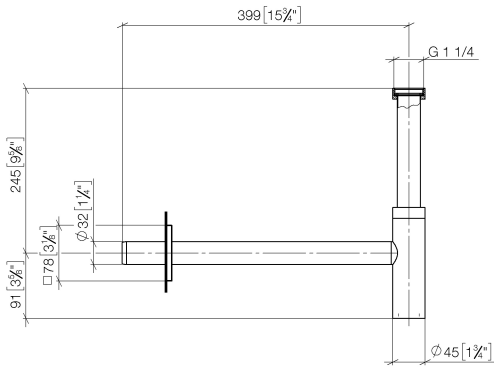

10 060 780

● Roseta 78 x 78 mm

Encaja con: IMO, MEM, CL.1, CYO

	Platino	10 060 780-08
	Cromo	10 060 780-00
	Platino cepillado	10 060 780-06
	Dark Chrome	10 060 780-19
	Latón cepillado (Oro 23k)	10 060 780-28
	Negro mate	10 060 780-33
	Champagne cepillado (Oro 22k)	10 060 780-46
	Champagne (Oro 22k)	10 060 780-47
	Cromo cepillado	10 060 780-93
	Dark Platinum cepillado	10 060 780-99

Sifón 1 1/4" - Platino

10 060 780

mm [inches]

10 060 780

Piezas para otros  
acabados pueden  
encontrarse aquí:  
Cromo

## Sifón 1 1/4" - Platino

IMO

10 060 780

### Lista de piezas de recambios

N°	Número de artículo	Denominación	Cantidad de montaje	Plazo de entrega
	09 14 20 060 90	sello	15	2