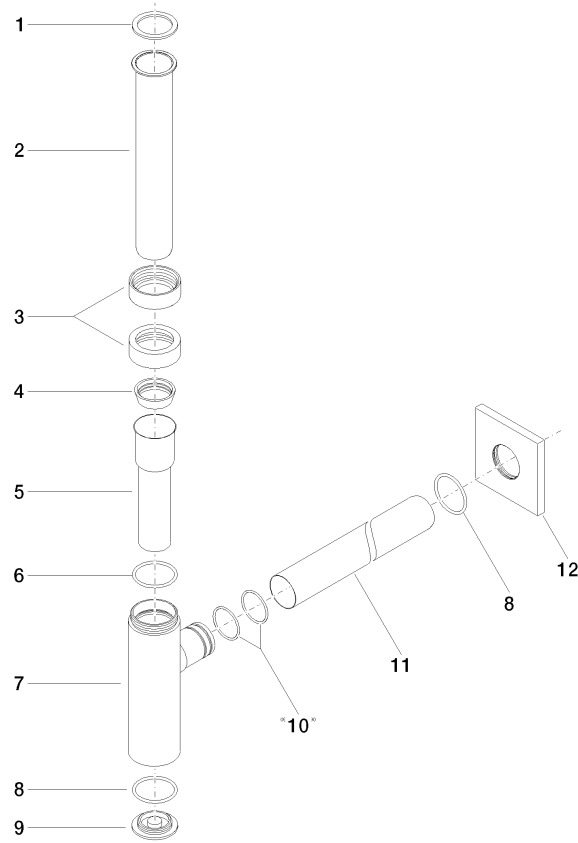

10 060 780

● Roseta 78 x 78 mm

Encaja con: IMO, MEM, CL.1, CYO

	Platino	10 060 780-08
	Cromo	10 060 780-00
	Platino cepillado	10 060 780-06
	Dark Chrome	10 060 780-19
	Latón cepillado (Oro 23k)	10 060 780-28
	Negro mate	10 060 780-33
	Champagne cepillado (Oro 22k)	10 060 780-46
	Champagne (Oro 22k)	10 060 780-47
	Cromo cepillado	10 060 780-93
	Dark Platinum cepillado	10 060 780-99

Sifón 1 1/4" - Platino

10 060 780

mm [inches]

10 060 780

Piezas para otros  
acabados pueden  
encontrarse aquí:  
Cromo

## Sifón 1 1/4" - Platino

IMO

10 060 780

### Lista de piezas de recambios

N°	Número de artículo	Denominación	Cantidad de montaje	Plazo de entrega
	09 14 20 060 90	sello	15	2