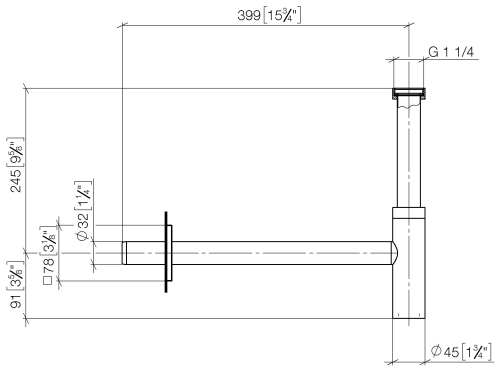

10 060 780

• Roseta 78 x 78 mm

Encaja con: IMO, MEM, CL.1, CYO

	Champagne (Oro 22k)	10 060 780-47
	Cromo	10 060 780-00
	Platino cepillado	10 060 780-06
	Platino	10 060 780-08
	Dark Chrome	10 060 780-19
	Latón cepillado (Oro 23k)	10 060 780-28
	Negro mate	10 060 780-33
	Champagne cepillado (Oro 22k)	10 060 780-46
	Cromo cepillado	10 060 780-93
	Dark Platinum cepillado	10 060 780-99

Sifón 1 1/4" - Champagne (Oro 22k)

10 060 780

mm [inches]

10 060 780

Piezas para otros
acabados pueden
encontrarse aquí:
Cromo

Sifón 1 1/4" - Champagne (Oro 22k)

IMO

10 060 780

Lista de piezas de recambios

N°	Número de artículo	Denominación	Cantidad de montaje	Plazo de entrega
	09 14 20 060 90	sello	15	2