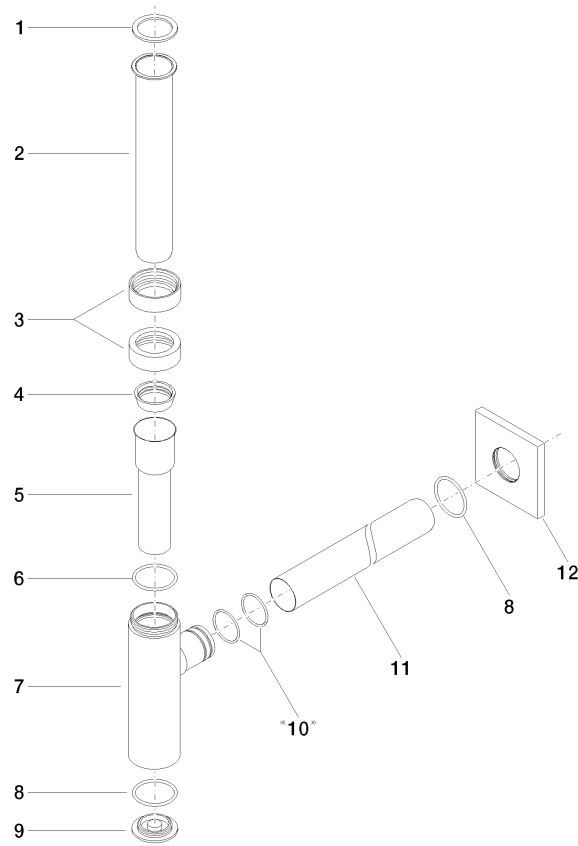

10 060 780

• Roseta 78 x 78 mm

Encaja con: IMO, MEM, CL.1, CYO

	Champagne (Oro 22k)	10 060 780-47
	Cromo	10 060 780-00
	Platino cepillado	10 060 780-06
	Platino	10 060 780-08
	Dark Chrome	10 060 780-19
	Latón cepillado (Oro 23k)	10 060 780-28
	Negro mate	10 060 780-33
	Champagne cepillado (Oro 22k)	10 060 780-46
	Cromo cepillado	10 060 780-93
	Dark Platinum cepillado	10 060 780-99

Sifón 1 1/4" - Champagne (Oro 22k)

10 060 780

mm [inches]

10 060 780

Piezas para otros
acabados pueden
encontrarse aquí:
Cromo

Sifón 1 1/4" - Champagne (Oro 22k)

IMO

10 060 780

Lista de piezas de recambios

N°	Número de artículo	Denominación	Cantidad de montaje	Plazo de entrega
	09 14 20 060 90	sello	15	2