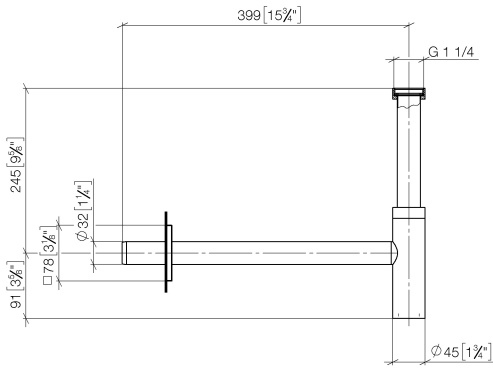

10 060 780

- Roseta 78 x 78 mm

Encaja con: IMO, MEM, CL.1, CYO

	Cromo cepillado	10 060 780-93
	Cromo	10 060 780-00
	Platino cepillado	10 060 780-06
	Platino	10 060 780-08
	Dark Chrome	10 060 780-19
	Latón cepillado (Oro 23k)	10 060 780-28
	Negro mate	10 060 780-33
	Champagne cepillado (Oro 22k)	10 060 780-46
	Champagne (Oro 22k)	10 060 780-47
	Dark Platinum cepillado	10 060 780-99

Sifón 1 1/4" - Cromo cepillado

10 060 780

mm [inches]

10 060 780

Piezas para otros
acabados pueden
encontrarse aquí:
Cromo

Sifón 1 1/4" - Cromo cepillado

IMO

10 060 780

Lista de piezas de recambios

N°	Número de artículo	Denominación	Cantidad de montaje	Plazo de entrega
	09 14 20 060 90	sello	15	2