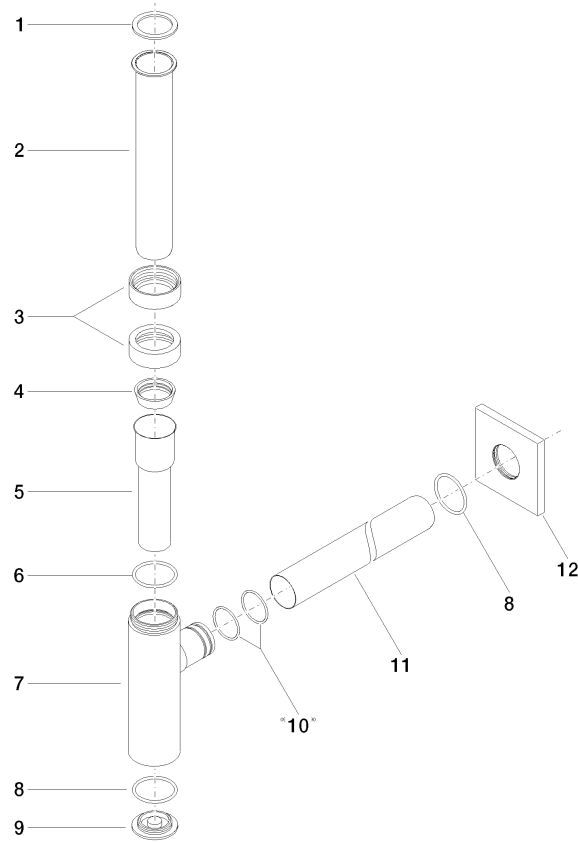

10 060 780

- Roseta 78 x 78 mm

Encaja con: IMO, MEM, CL.1, CYO

	Cromo cepillado	10 060 780-93
	Cromo	10 060 780-00
	Platino cepillado	10 060 780-06
	Platino	10 060 780-08
	Dark Chrome	10 060 780-19
	Latón cepillado (Oro 23k)	10 060 780-28
	Negro mate	10 060 780-33
	Champagne cepillado (Oro 22k)	10 060 780-46
	Champagne (Oro 22k)	10 060 780-47
	Dark Platinum cepillado	10 060 780-99

Sifón 1 1/4" - Cromo cepillado

10 060 780

mm [inches]

10 060 780

Piezas para otros
acabados pueden
encontrarse aquí:
Cromo

Sifón 1 1/4" - Cromo cepillado

IMO

10 060 780

Lista de piezas de recambios

N°	Número de artículo	Denominación	Cantidad de montaje	Plazo de entrega
	09 14 20 060 90	sello	15	2