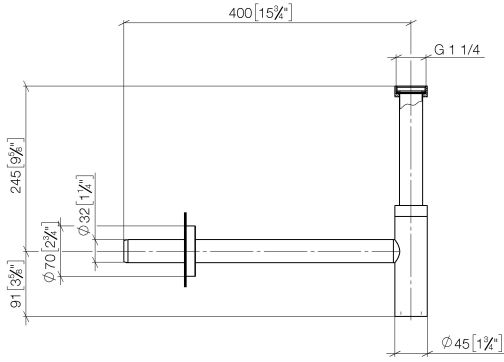

10 060 970

• Roseta Ø 70 mm

Encaja con: LULU, TARA, LISSÉ, VAIA,
META

	Dark Chrome	10 060 970-19
	Cromo	10 060 970-00
	Platino cepillado	10 060 970-06
	Platino	10 060 970-08
	Latón (Oro 23k)	10 060 970-09
	Oro claro	10 060 970-26
	Oro claro cepillado	10 060 970-27
	Latón cepillado (Oro 23k)	10 060 970-28
	Negro mate	10 060 970-33
	Bronce cepillado	10 060 970-42
	Champagne cepillado (Oro 22k)	10 060 970-46
	Champagne (Oro 22k)	10 060 970-47
	Cromo cepillado	10 060 970-93
	Dark Platinum cepillado	10 060 970-99

10 060 970

mm [inches]

10 060 970

Piezas para otros
acabados pueden
encontrarse aquí:
Cromo

Sifón - Dark Chrome

LULU

10 060 970

Lista de piezas de recambios