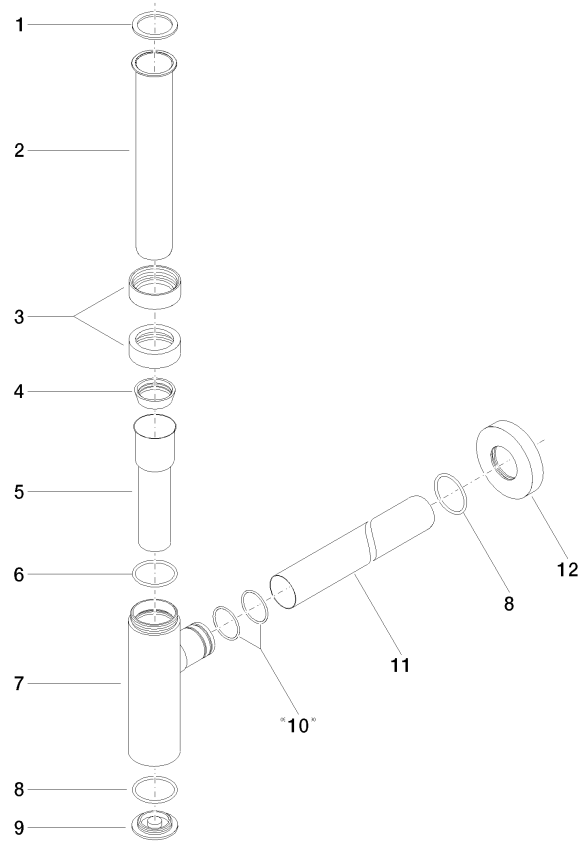

10 060 970

• Roseta Ø 70 mm

Encaja con: LULU, TARA, LISSÉ, VAIA,
META

	Dark Chrome	10 060 970-19
	Cromo	10 060 970-00
	Platino cepillado	10 060 970-06
	Platino	10 060 970-08
	Latón (Oro 23k)	10 060 970-09
	Oro claro	10 060 970-26
	Oro claro cepillado	10 060 970-27
	Latón cepillado (Oro 23k)	10 060 970-28
	Negro mate	10 060 970-33
	Bronce cepillado	10 060 970-42
	Champagne cepillado (Oro 22k)	10 060 970-46
	Champagne (Oro 22k)	10 060 970-47
	Cromo cepillado	10 060 970-93
	Dark Platinum cepillado	10 060 970-99

10 060 970

mm [inches]

10 060 970

Piezas para otros
acabados pueden
encontrarse aquí:
Cromo

Sifón - Dark Chrome

LULU

10 060 970

Lista de piezas de recambios