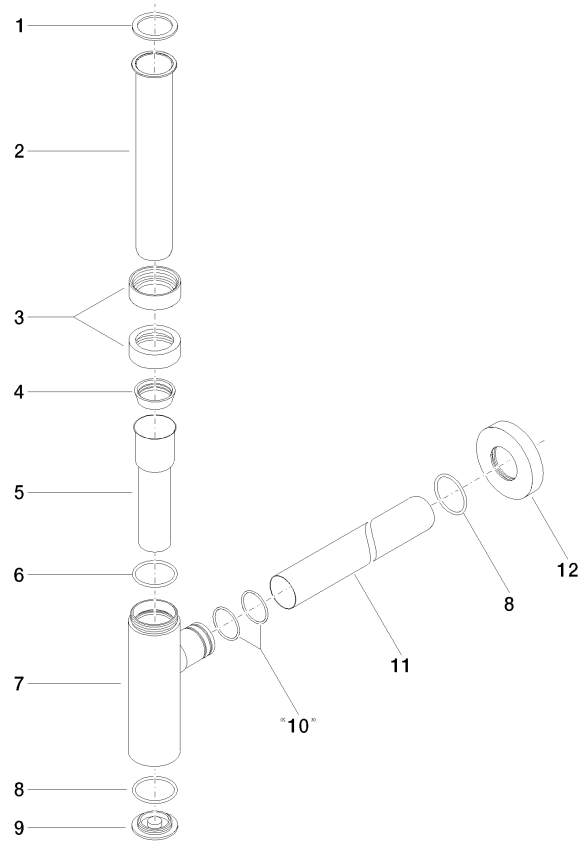

10 060 970

● Roseta Ø 70 mm

Encaja con: LULU, TARA, LISSÉ, VAIA,  
META

	Oro claro	10 060 970-26
	Cromo	10 060 970-00
	Platino cepillado	10 060 970-06
	Platino	10 060 970-08
	Latón (Oro 23k)	10 060 970-09
	Dark Chrome	10 060 970-19
	Oro claro cepillado	10 060 970-27
	Latón cepillado (Oro 23k)	10 060 970-28
	Negro mate	10 060 970-33
	Bronce cepillado	10 060 970-42
	Champagne cepillado (Oro 22k)	10 060 970-46
	Champagne (Oro 22k)	10 060 970-47
	Cromo cepillado	10 060 970-93
	Dark Platinum cepillado	10 060 970-99

10 060 970

mm [inches]

10 060 970

**Versión del producto de 10/1/2023**

Piezas para otros  
acabados pueden  
encontrarse aquí:  
Cromo

Sifón - Oro claro

LULU

10 060 970

## Lista de piezas de recambios

Versión del producto de 10/1/2023

Nº	Número de artículo	Denominación	Cantidad de montaje	Plazo de entrega
	09 14 20 060 90	sello	15	2