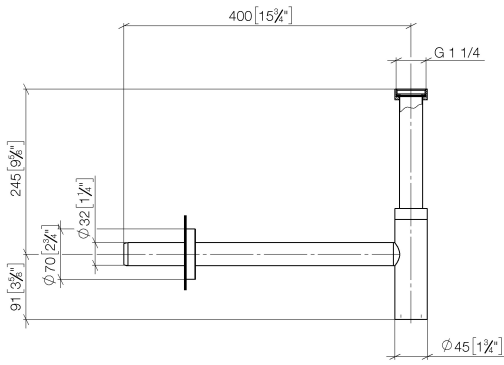

10 060 970

● Roseta Ø 70 mm

Encaja con: LULU, TARA, LISSÉ, VAIA,  
META

	Oro claro	10 060 970-26
	Cromo	10 060 970-00
	Platino cepillado	10 060 970-06
	Platino	10 060 970-08
	Latón (Oro 23k)	10 060 970-09
	Dark Chrome	10 060 970-19
	Oro claro cepillado	10 060 970-27
	Latón cepillado (Oro 23k)	10 060 970-28
	Negro mate	10 060 970-33
	Bronce cepillado	10 060 970-42
	Champagne cepillado (Oro 22k)	10 060 970-46
	Champagne (Oro 22k)	10 060 970-47
	Cromo cepillado	10 060 970-93
	Dark Platinum cepillado	10 060 970-99

10 060 970

mm [inches]

10 060 970

**Versión del producto de 10/1/2023**

Piezas para otros  
acabados pueden  
encontrarse aquí:  
Cromo

Sifón - Oro claro

LULU

10 060 970

## Lista de piezas de recambios

Versión del producto de 10/1/2023

Nº	Número de artículo	Denominación	Cantidad de montaje	Plazo de entrega
	09 14 20 060 90	sello	15	2