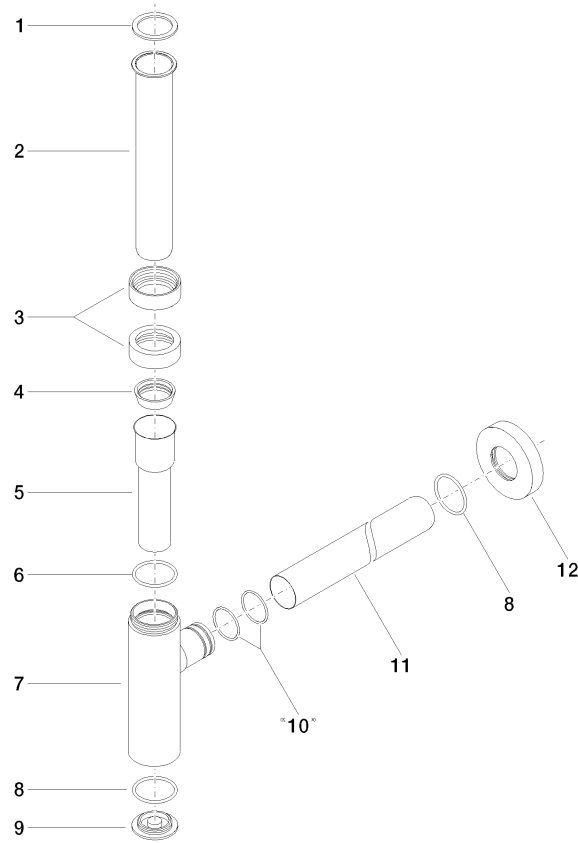

10 060 970

• Roseta Ø 70 mm

Encaja con: LULU, TARA, LISSÉ, VAIA,
META

	Oro claro cepillado	10 060 970-27
	Cromo	10 060 970-00
	Platino cepillado	10 060 970-06
	Platino	10 060 970-08
	Latón (Oro 23k)	10 060 970-09
	Dark Chrome	10 060 970-19
	Oro claro	10 060 970-26
	Latón cepillado (Oro 23k)	10 060 970-28
	Negro mate	10 060 970-33
	Bronce cepillado	10 060 970-42
	Champagne cepillado (Oro 22k)	10 060 970-46
	Champagne (Oro 22k)	10 060 970-47
	Cromo cepillado	10 060 970-93
	Dark Platinum cepillado	10 060 970-99

10 060 970

mm [inches]

10 060 970

Versión del producto de 10/1/2023

Piezas para otros
acabados pueden
encontrarse aquí:
Cromo

Sifón - Oro claro cepillado

LULU

10 060 970

Lista de piezas de recambios

Versión del producto de 10/1/2023

Nº	Número de artículo	Denominación	Cantidad de montaje	Plazo de entrega
	09 14 20 060 90	sello	15	2