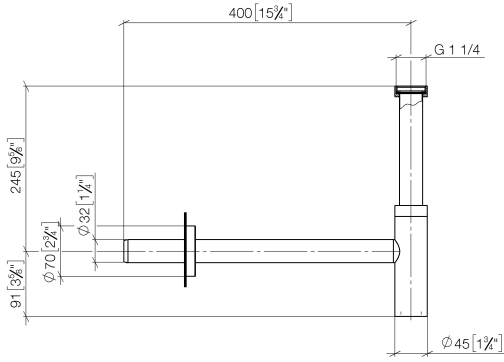

10 060 970

• Roseta Ø 70 mm

Encaja con: LULU, TARA, LISSÉ, VAIA,
META

	Oro claro cepillado	10 060 970-27
	Cromo	10 060 970-00
	Platino cepillado	10 060 970-06
	Platino	10 060 970-08
	Latón (Oro 23k)	10 060 970-09
	Dark Chrome	10 060 970-19
	Oro claro	10 060 970-26
	Latón cepillado (Oro 23k)	10 060 970-28
	Negro mate	10 060 970-33
	Bronce cepillado	10 060 970-42
	Champagne cepillado (Oro 22k)	10 060 970-46
	Champagne (Oro 22k)	10 060 970-47
	Cromo cepillado	10 060 970-93
	Dark Platinum cepillado	10 060 970-99

10 060 970

mm [inches]

10 060 970

Versión del producto de 10/1/2023

Piezas para otros
acabados pueden
encontrarse aquí:
Cromo

Sifón - Oro claro cepillado

LULU

10 060 970

Lista de piezas de recambios

Versión del producto de 10/1/2023

Nº	Número de artículo	Denominación	Cantidad de montaje	Plazo de entrega
	09 14 20 060 90	sello	15	2