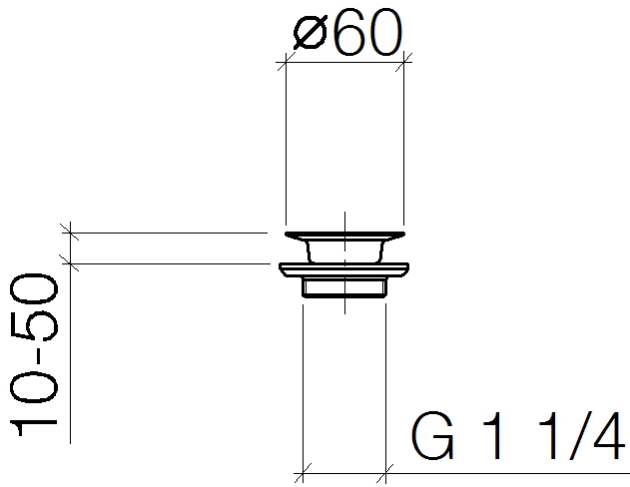

Válvula con filtro 1 1/4" para lavabo 1 1/4" - Latón cepillado (Oro 23k)

IMO

10 100 970

Encaja con: IMO, LULU, MADISON, MEM, TARA, CL.1, LISSÉ, VAIA, META, CYO

	Latón cepillado (Oro 23k)	10 100 970-28
	Cromo	10 100 970-00
	Platino cepillado	10 100 970-06
	Platino	10 100 970-08
	Latón (Oro 23k)	10 100 970-09
	Dark Chrome	10 100 970-19
	Oro claro	10 100 970-26
	Oro claro cepillado	10 100 970-27
	Bronce cepillado	10 100 970-42
	Champagne cepillado (Oro 22k)	10 100 970-46
	Champagne (Oro 22k)	10 100 970-47
	Cromo cepillado	10 100 970-93
	Dark Platinum cepillado	10 100 970-99

Válvula con filtro 1 1/4" para lavabo 1 1/4" - Latón cepillado (Oro 23k)

IMO

10 100 970

10 100 970

10 100 970

Versión del producto de 10/1/2023

Piezas para otros
acabados pueden
encontrarse aquí:
Cromo

Válvula con filtro 1 1/4" para lavabo 1 1/4" - Latón cepillado (Oro 23k)

IMO

10 100 970

Lista de piezas de recambios

Versión del producto de 10/1/2023

Nº	Número de artículo	Denominación	Cantidad de montaje	Plazo de entrega
	09 30 30 115-28	tornillo	4	20