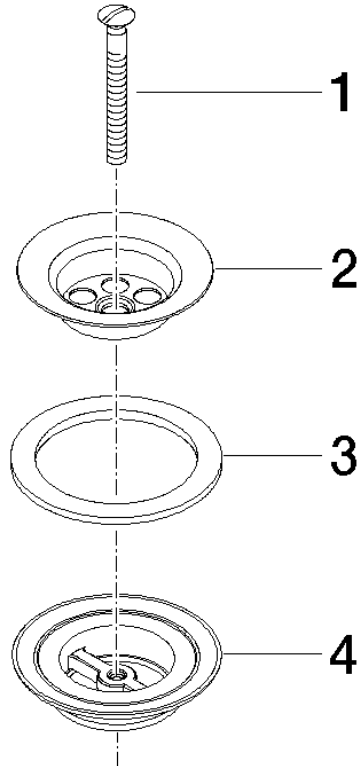

Válvula con filtro 1 1/4" para lavabo 1 1/4" - Latón cepillado (Oro 23k)

IMO

10 100 970

Encaja con: IMO, LULU, MADISON, MEM, TARA, CL.1, LISSÉ, VAIA, META, CYO

	Latón cepillado (Oro 23k)	10 100 970-28
	Cromo	10 100 970-00
	Platino cepillado	10 100 970-06
	Platino	10 100 970-08
	Latón (Oro 23k)	10 100 970-09
	Dark Chrome	10 100 970-19
	Oro claro	10 100 970-26
	Oro claro cepillado	10 100 970-27
	Bronce cepillado	10 100 970-42
	Champagne cepillado (Oro 22k)	10 100 970-46
	Champagne (Oro 22k)	10 100 970-47
	Cromo cepillado	10 100 970-93
	Dark Platinum cepillado	10 100 970-99

Válvula con filtro 1 1/4" para lavabo 1 1/4" - Latón cepillado (Oro 23k)

IMO

10 100 970

10 100 970

10 100 970

Versión del producto de 10/1/2023

Piezas para otros
acabados pueden
encontrarse aquí:
Cromo

Válvula con filtro 1 1/4" para lavabo 1 1/4" - Latón cepillado (Oro 23k)

IMO

10 100 970

Lista de piezas de recambios

Versión del producto de 10/1/2023

Nº	Número de artículo	Denominación	Cantidad de montaje	Plazo de entrega
	09 30 30 115-28	tornillo	4	20