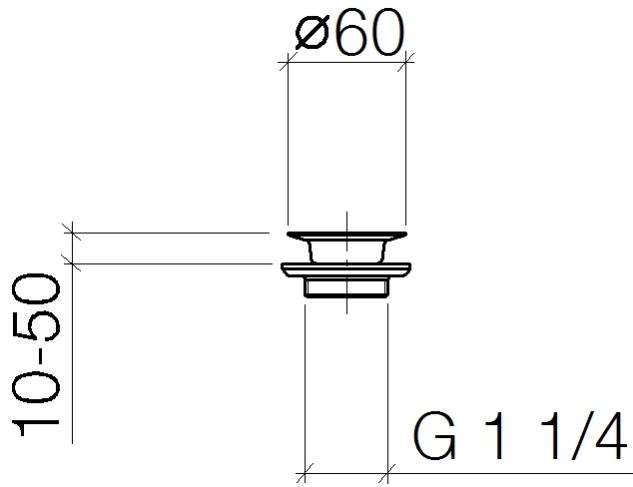

Válvula con filtro 1 1/4" para lavabo 1 1/4" - Bronce cepillado

10 100 970 Versión del producto de 10/1/2023

| | | |
|---|-------------------------------|---------------|
|  | Bronce cepillado | 10 100 970-42 |
|  | Cromo | 10 100 970-00 |
|  | Platino cepillado | 10 100 970-06 |
|  | Platino | 10 100 970-08 |
|  | Latón (Oro 23k) | 10 100 970-09 |
|  | Dark Chrome | 10 100 970-19 |
|  | Oro claro | 10 100 970-26 |
|  | Oro claro cepillado | 10 100 970-27 |
|  | Latón cepillado (Oro 23k) | 10 100 970-28 |
|  | Champagne cepillado (Oro 22k) | 10 100 970-46 |
|  | Champagne (Oro 22k) | 10 100 970-47 |
|  | Cromo cepillado | 10 100 970-93 |
|  | Dark Platinum cepillado | 10 100 970-99 |

Válvula con filtro 1 1/4" para lavabo 1 1/4" - Bronce cepillado

10 100 970 Versión del producto de 10/1/2023

Válvula con filtro 1 1/4" para lavabo 1 1/4" - Bronce cepillado

10 100 970 Versión del producto de 10/1/2023

Válvula con filtro 1 1/4" para lavabo 1 1/4" - Bronce cepillado

10 100 970 Versión del producto de 10/1/2023

Piezas para otros acabados pueden encontrarse aquí:
Cromo

Lista de piezas de recambios

| N° | Número de artículo | Denominación | Cantidad de montaje | Plazo de entrega |
|----|--------------------|---------------------|---------------------|------------------|
| 1 | 09 30 30 115-42 | tornillo | 1 | 60 |
| 2 | 09 11 01 005-42 | colador | 1 | 60 |
| 3 | 09 14 03 005 90 | sello | 1 | 60 |
| 4 | 09 11 01 007-07 | juego de evacuación | 1 | 60 |