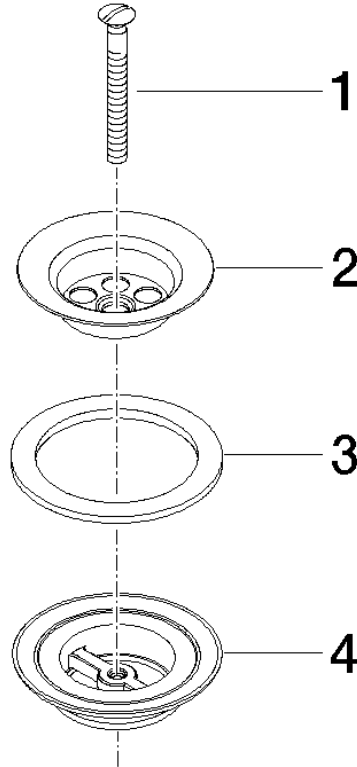

Válvula con filtro 1 1/4" para lavabo 1 1/4" - Bronce cepillado

10 100 970 Versión del producto de 10/1/2023

| | | |
|---|-------------------------------|---------------|
|  | Bronce cepillado | 10 100 970-42 |
|  | Cromo | 10 100 970-00 |
|  | Platino cepillado | 10 100 970-06 |
|  | Platino | 10 100 970-08 |
|  | Latón (Oro 23k) | 10 100 970-09 |
|  | Dark Chrome | 10 100 970-19 |
|  | Oro claro | 10 100 970-26 |
|  | Oro claro cepillado | 10 100 970-27 |
|  | Latón cepillado (Oro 23k) | 10 100 970-28 |
|  | Champagne cepillado (Oro 22k) | 10 100 970-46 |
|  | Champagne (Oro 22k) | 10 100 970-47 |
|  | Cromo cepillado | 10 100 970-93 |
|  | Dark Platinum cepillado | 10 100 970-99 |

Válvula con filtro 1 1/4" para lavabo 1 1/4" - Bronce cepillado

10 100 970 Versión del producto de 10/1/2023

Válvula con filtro 1 1/4" para lavabo 1 1/4" - Bronce cepillado

10 100 970 Versión del producto de 10/1/2023

Válvula con filtro 1 1/4" para lavabo 1 1/4" - Bronce cepillado

10 100 970 Versión del producto de 10/1/2023

Piezas para otros acabados pueden encontrarse aquí:
Cromo

Lista de piezas de recambios

| N° | Número de artículo | Denominación | Cantidad de montaje | Plazo de entrega |
|----|--------------------|---------------------|---------------------|------------------|
| 1 | 09 30 30 115-42 | tornillo | 1 | 60 |
| 2 | 09 11 01 005-42 | colador | 1 | 60 |
| 3 | 09 14 03 005 90 | sello | 1 | 60 |
| 4 | 09 11 01 007-07 | juego de evacuación | 1 | 60 |