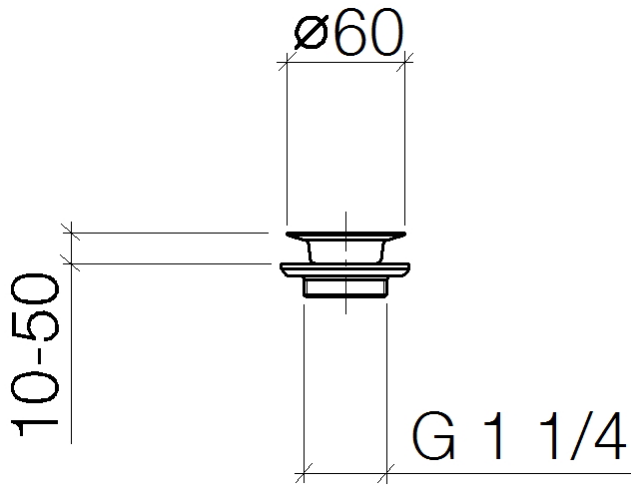

Válvula con filtro 1 1/4" para lavabo 1 1/4" - Champagne cepillado (Oro 22k)

IMO

10 100 970

Encaja con: IMO, LULU, MADISON, MEM, TARA, CL.1, LISSÉ, VAIA, META, CYO

	Champagne cepillado (Oro 22k)	10 100 970-46
	Cromo	10 100 970-00
	Platino cepillado	10 100 970-06
	Platino	10 100 970-08
	Latón (Oro 23k)	10 100 970-09
	Dark Chrome	10 100 970-19
	Oro claro	10 100 970-26
	Oro claro cepillado	10 100 970-27
	Latón cepillado (Oro 23k)	10 100 970-28
	Bronce cepillado	10 100 970-42
	Champagne (Oro 22k)	10 100 970-47
	Cromo cepillado	10 100 970-93
	Dark Platinum cepillado	10 100 970-99

Válvula con filtro 1 1/4" para lavabo 1 1/4" - Champagne cepillado (Oro 22k)

---

IMO

10 100 970

10 100 970

10 100 970

**Versión del producto de 10/1/2023**

Piezas para otros  
acabados pueden  
encontrarse aquí:  
Cromo

### Lista de piezas de recambios

Versión del producto de 10/1/2023

N°	Número de artículo	Denominación	Cantidad de montaje	Plazo de entrega
	09 30 30 115-46	tornillo	4	30