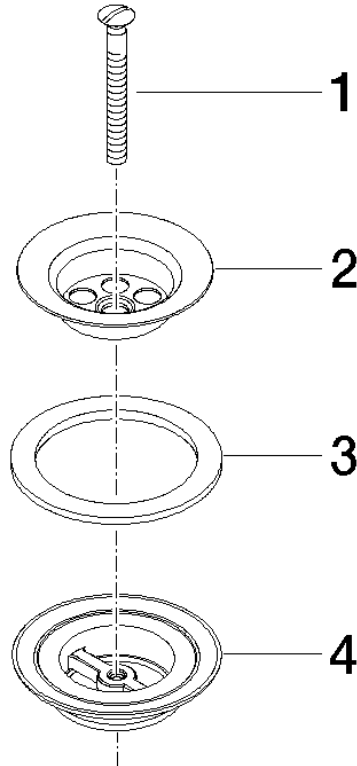

Válvula con filtro 1 1/4" para lavabo 1 1/4" - Champagne cepillado (Oro 22k)

IMO

10 100 970

Encaja con: IMO, LULU, MADISON, MEM, TARA, CL.1, LISSÉ, VAIA, META, CYO

	Champagne cepillado (Oro 22k)	10 100 970-46
	Cromo	10 100 970-00
	Platino cepillado	10 100 970-06
	Platino	10 100 970-08
	Latón (Oro 23k)	10 100 970-09
	Dark Chrome	10 100 970-19
	Oro claro	10 100 970-26
	Oro claro cepillado	10 100 970-27
	Latón cepillado (Oro 23k)	10 100 970-28
	Bronce cepillado	10 100 970-42
	Champagne (Oro 22k)	10 100 970-47
	Cromo cepillado	10 100 970-93
	Dark Platinum cepillado	10 100 970-99

Válvula con filtro 1 1/4" para lavabo 1 1/4" - Champagne cepillado (Oro 22k)

---

IMO

10 100 970

10 100 970

10 100 970

**Versión del producto de 10/1/2023**

Piezas para otros  
acabados pueden  
encontrarse aquí:  
Cromo

## Válvula con filtro 1 1/4" para lavabo 1 1/4" - Champagne cepillado (Oro 22k)

IMO

10 100 970

### Lista de piezas de recambios

Versión del producto de 10/1/2023

N°	Número de artículo	Denominación	Cantidad de montaje	Plazo de entrega
	09 30 30 115-46	tornillo	4	30