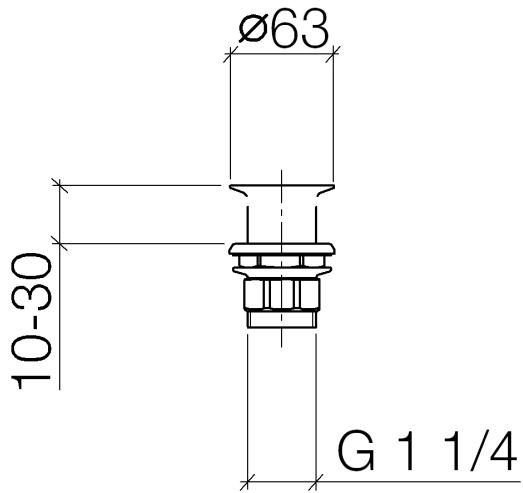

10 110 970

Encaja con: IMO, LULU, MADISON, MEM,
TARA, CL.1, LISSÉ, VAIA, META, CYO

| | | |
|--|----------------------------------|---------------|
|  | Platino | 10 110 970-08 |
|  | Cromo | 10 110 970-00 |
|  | Platino cepillado | 10 110 970-06 |
|  | Latón (Oro 23k) | 10 110 970-09 |
|  | Dark Chrome | 10 110 970-19 |
|  | Oro claro | 10 110 970-26 |
|  | Oro claro cepillado | 10 110 970-27 |
|  | Latón cepillado (Oro 23k) | 10 110 970-28 |
|  | Negro mate | 10 110 970-33 |
|  | Bronce cepillado | 10 110 970-42 |
|  | Champagne cepillado (Oro 22k) | 10 110 970-46 |
|  | Champagne (Oro 22k) | 10 110 970-47 |
|  | Cromo cepillado | 10 110 970-93 |
|  | Dark Platinum cepillado | 10 110 970-99 |

Válvula con filtro 1 1/4" para lavabo 1 1/4" - Platino

IMO

10 110 970

Adecuado sólo para lavabos sin rebosadero.

10 110 970

10 110 970

Versión del producto de 10/1/2023

Piezas para otros
acabados pueden
encontrarse aquí:
Cromo

Válvula con filtro 1 1/4" para lavabo 1 1/4" - Platino

IMO

10 110 970

Lista de piezas de recambios

Versión del producto de 10/1/2023

| Nº | Número de artículo | Denominación | Cantidad de montaje | Plazo de entrega |
|----|--------------------|--------------|---------------------|------------------|
| | 09 11 01 025-08 | taza | 5 | 60 |