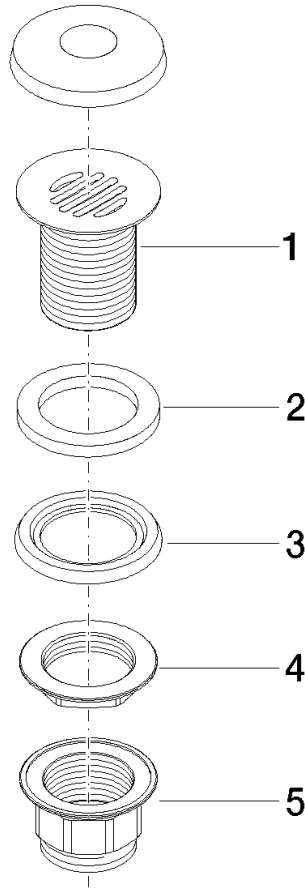

10 110 970

Encaja con: IMO, LULU, MADISON, MEM,
TARA, CL.1, LISSÉ, VAIA, META, CYO

| | | |
|--|----------------------------------|---------------|
|  | Platino | 10 110 970-08 |
|  | Cromo | 10 110 970-00 |
|  | Platino cepillado | 10 110 970-06 |
|  | Latón (Oro 23k) | 10 110 970-09 |
|  | Dark Chrome | 10 110 970-19 |
|  | Oro claro | 10 110 970-26 |
|  | Oro claro cepillado | 10 110 970-27 |
|  | Latón cepillado (Oro 23k) | 10 110 970-28 |
|  | Negro mate | 10 110 970-33 |
|  | Bronce cepillado | 10 110 970-42 |
|  | Champagne cepillado (Oro 22k) | 10 110 970-46 |
|  | Champagne (Oro 22k) | 10 110 970-47 |
|  | Cromo cepillado | 10 110 970-93 |
|  | Dark Platinum cepillado | 10 110 970-99 |

Válvula con filtro 1 1/4" para lavabo 1 1/4" - Platino

IMO

10 110 970

Adecuado sólo para lavabos sin rebosadero.

10 110 970

10 110 970

Versión del producto de 10/1/2023

Piezas para otros
acabados pueden
encontrarse aquí:
Cromo

Válvula con filtro 1 1/4" para lavabo 1 1/4" - Platino

IMO

10 110 970

Lista de piezas de recambios

Versión del producto de 10/1/2023

| Nº | Número de artículo | Denominación | Cantidad de montaje | Plazo de entrega |
|----|--------------------|--------------|---------------------|------------------|
| | 09 11 01 025-08 | taza | 5 | 60 |